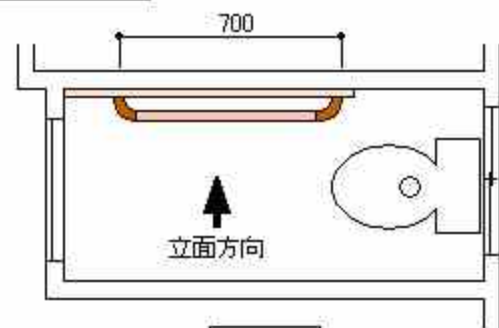

㊦トイレ手すり

平面図

立面図

㊦浴室手すり

平面図

A 立面図

B 立面図