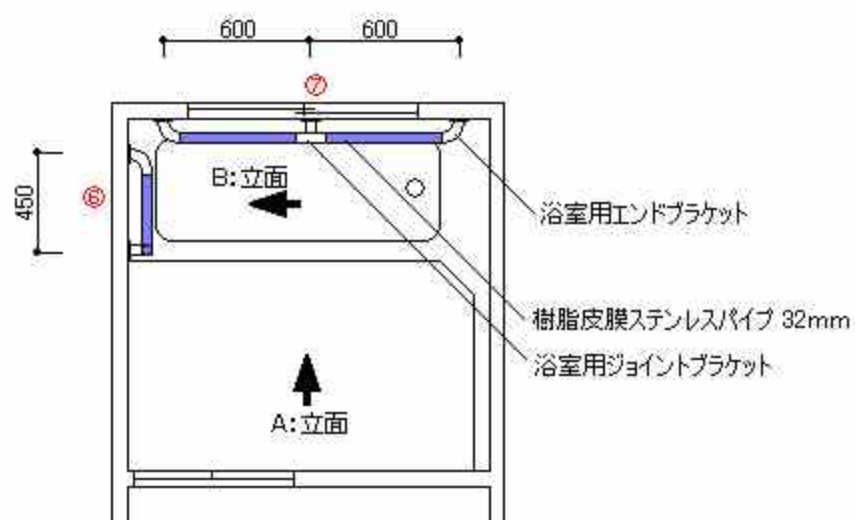

㊦トイレ手すり

平面図

立面図

㊦浴室手すり

平面図

A 立面図

B 立面図