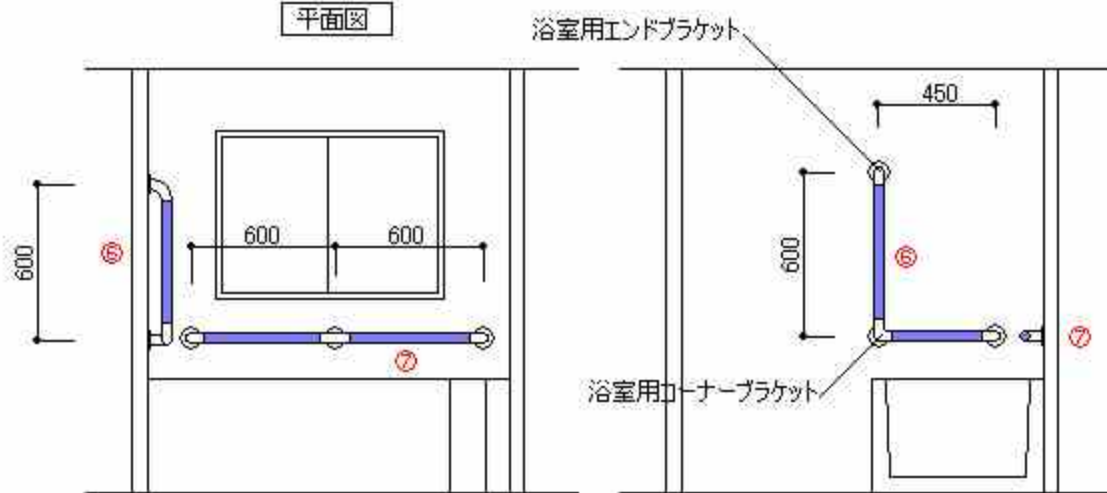

㊦トイレ手すり

平面図

立面図

㊦浴室手すり

平面図

A 立面図

B 立面図