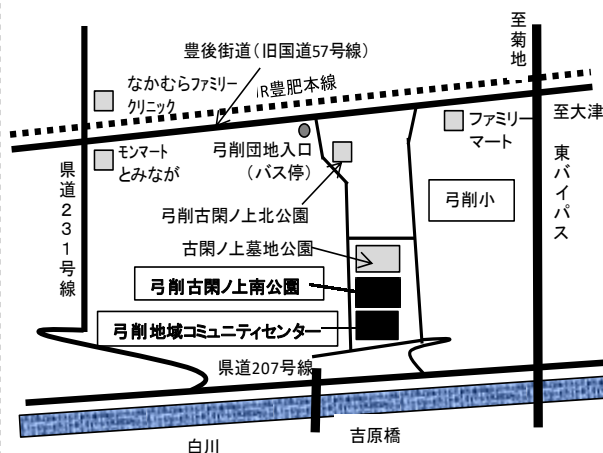

### お休み

場所：弓削古閑ノ上南公園

☆定員：5組（先着順、弓削校区にお住まいの方）

☆申し込み先：弓削校区主任児童委員  
吉田 080-1718-3095

申し込み開始日：10月7日から

☆注意事項：新型コロナウイルス感染予防対策として、参加の際は参加者全員の検温とマスク着用（2歳以上）をお願いします。また、参加者や同居家族の方で体調不良者がいる場合の参加はお控えください。

主催：弓削校区ゆるっと子育てネットワーク