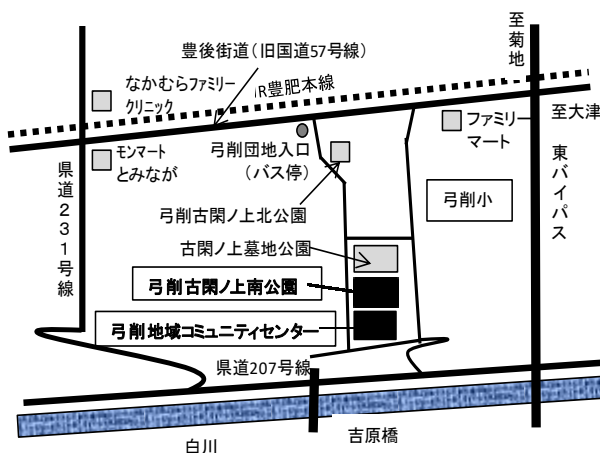

### 9日 場所：弓削古閑ノ上南公園

☆定員：10組

(先着順、弓削校区にお住まいの方)

☆申し込み・問い合わせ先

：弓削校区主任児童委員 吉田

080-1718-3095

申し込み開始日：11月26日から

☆注意事項：新型コロナウイルス感染予防対策として、参加の際は参加者全員の検温とマスク着用(2歳以上)をお願いします。また、参加者や同居家族の方で体調不良者がいる場合の参加はお控えください。

主催：弓削校区ゆるっと子育てネットワーク