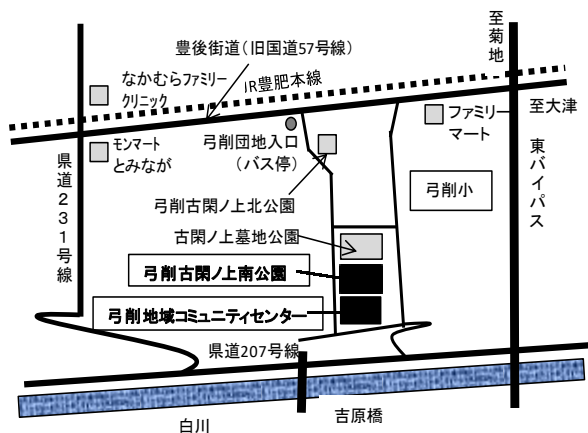

4月の子育てサークル

遊びに来ませんか！

・ゆげままクラブ (10:00~12:00)

3日 初めまして♡

ゆげままクラブへようこそ

17日 お話し会

あゆみ子どもセンターより先生が来てくださいます。

場所：弓削コミュニティセンター

・ほっとらっく (10:30~12:00)

外遊び

13日 場所：弓削古閑ノ上南公園

☆定員：10組

(先着順、弓削校区にお住まいの方)

☆申し込み・問い合わせ先

：弓削校区主任児童委員 吉田

080-1718-3095

申し込み開始日：3月25日から

☆注意事項：新型コロナウイルス感染予防対策として、参加の際は参加者全員の検温とマスク着用(2歳以上)をお願いします。また、参加者や同居家族の方で体調不良者がいる場合の参加はお控えください。

主催：弓削校区ゆるっと子育てネットワーク