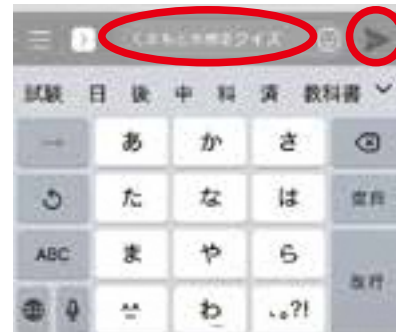

(熊本城ミュージアムわくわく座 ☎288-5600)

映画上映会情報!

無料

東部はつらつ交流会館 ～映画上映会～

日 7月26日(日) 午後1時半～ 内 「精霊流し」
定 30人(先着順)
申 7月5日から電話か直接東部はつらつ交流会館へ
(東部はつらつ交流会館 ☎360-6885)

健軍文化ホール ～夏休み親子映画まつり～

日 8月22日(土) 昼:午後2時～、夜:午後6時～
内 「劇場版 若おかみは小学生!」 定 各100人(抽選)
申 8月7日(必着)までに往復はがきに①映画名②時間帯(昼、夜)③申込者代表の住所④電話番号⑤申込者全員(5人まで)の氏名、年齢を記入して〒862-0903東区若葉3丁目5番11号「健軍文化ホール 夏休み親子映画まつり係」へ
(健軍文化ホール ☎368-1221)

LINEで『くまもと水検定クイズ』に挑戦しよう!

抽選でプレゼント!
地下水を育む農畜産物 5名様
「熊本水物語」1ケース 10名様
スマホ用抗菌シール 500名様

期間 7月1日(水)～31日(金)
内容 熊本の地下水に関するクイズ
対象 市公式LINEアカウントに友だち登録している方

友だち登録はこちら→

クイズ参加方法

市公式LINEアカウントに友だち登録して、期間中に「くまもと水検定クイズ」とメッセージを送るとクイズが配信されます。

左下のアイコンをタップ!

「くまもと水検定クイズ」と入力して送信!

※今年度は水検定試験および節水パレードは中止します。
(水保全課 ☎328-2436)