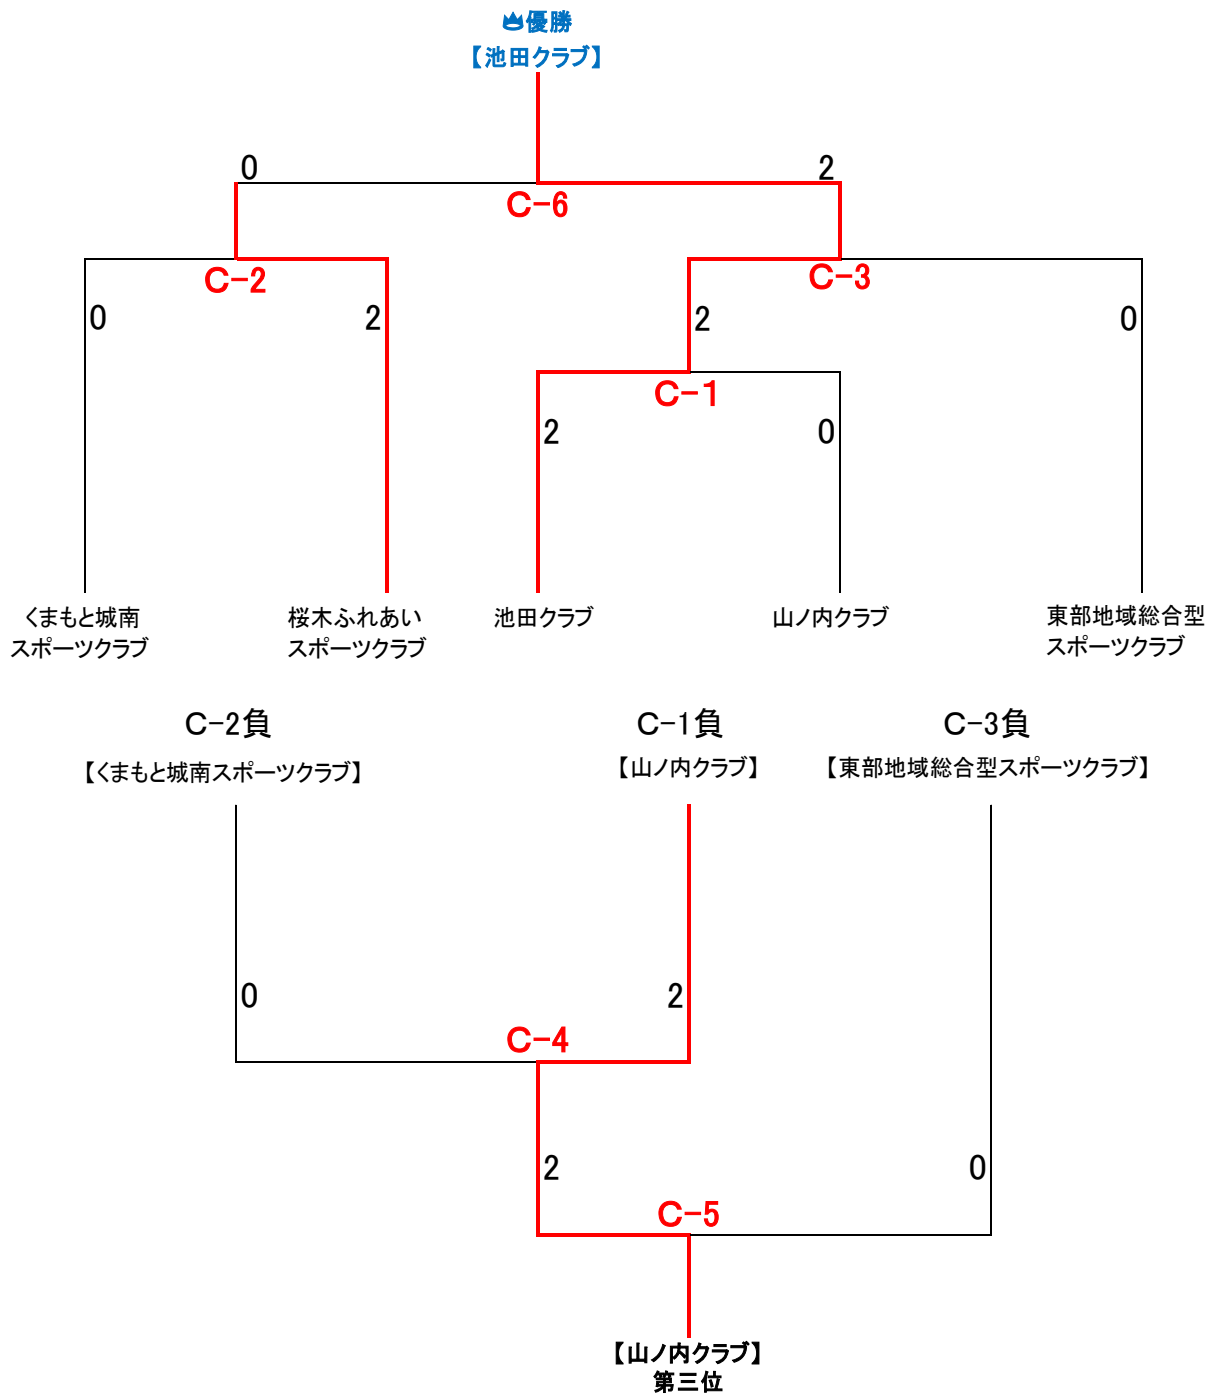

結果

一般男性の部

男性の部【最終結果】

優勝	BELL FLOWER
第2位	託麻西校区体育協会
第3位	熊本天神會

一般女性の部

女性の部【最終結果】

優勝	池田クラブ
第2位	桜木ふれあいスポーツクラブ
第3位	山ノ内クラブ