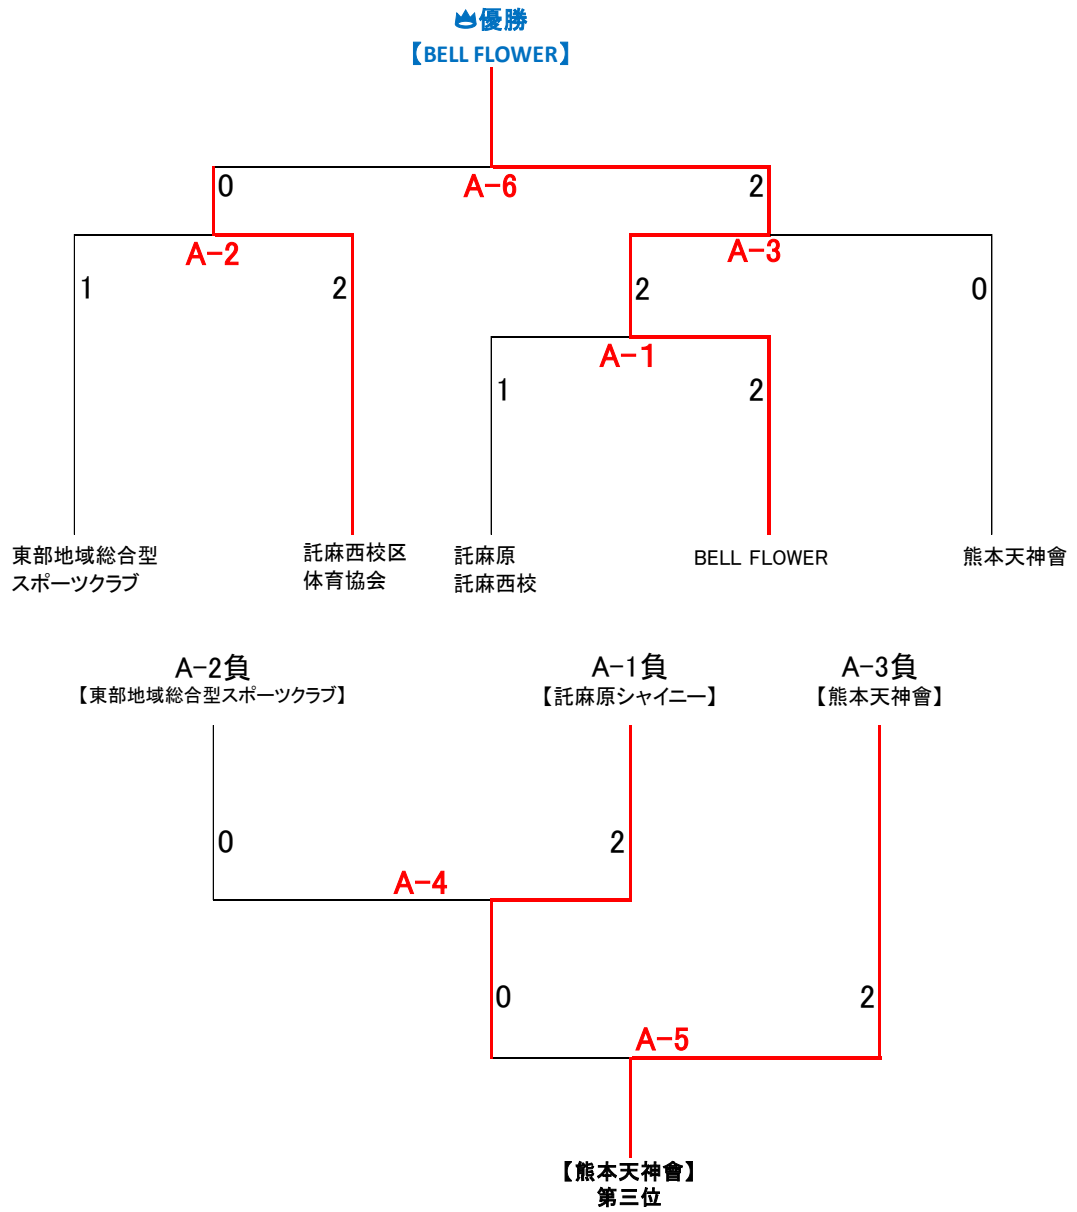

結果

一般男性の部

男性の部【最終結果】

優勝	BELL FLOWER
第2位	託麻西校区体育協会
第3位	熊本天神會

一般女性の部

女性の部【最終結果】

優勝	池田クラブ
第2位	桜木ふれあいスポーツクラブ
第3位	山ノ内クラブ