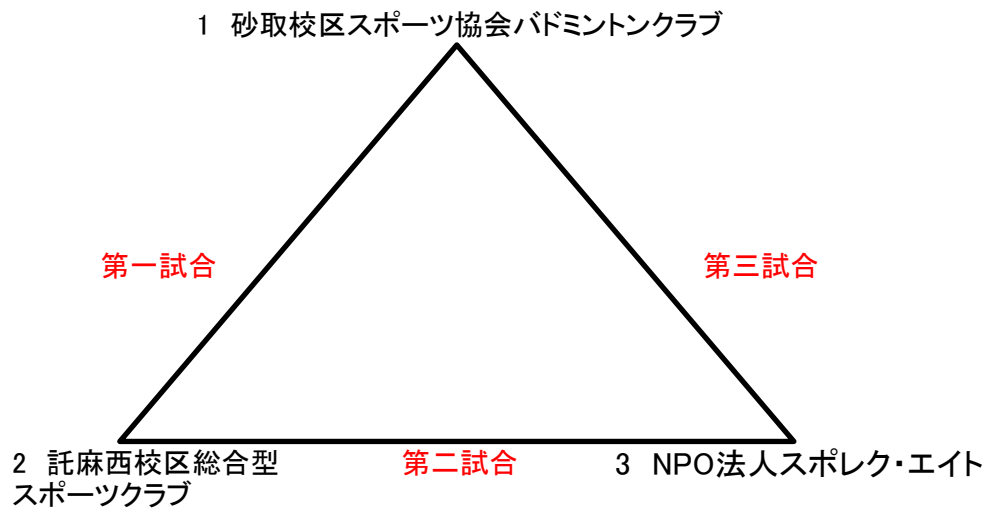

熊本市民スポーツフェスタ夏季大会2020 バドミントン競技組合せ表

【一般の部】

【女性】

総合型2チーム、一般1チーム

令和2年8月1日(土) 9:00開会
会場 熊本市総合体育館大体育室

女性の部
15点先取×3ゲーム(2ゲーム先取)
デュースなし
同順位の場合(順位決定方法)
①得失ゲーム数
②総得失点

6, 7コート

	1 砂取校区スポーツ協会バドミントンクラブ	2 託麻西校区総合型スポーツクラブ	3 NPO法人スポレク・エイト	勝敗	順位
1 砂取校区スポーツ協会バドミントンクラブ					
2 託麻西校区総合型スポーツクラブ					
3 NPO法人スポレク・エイト					