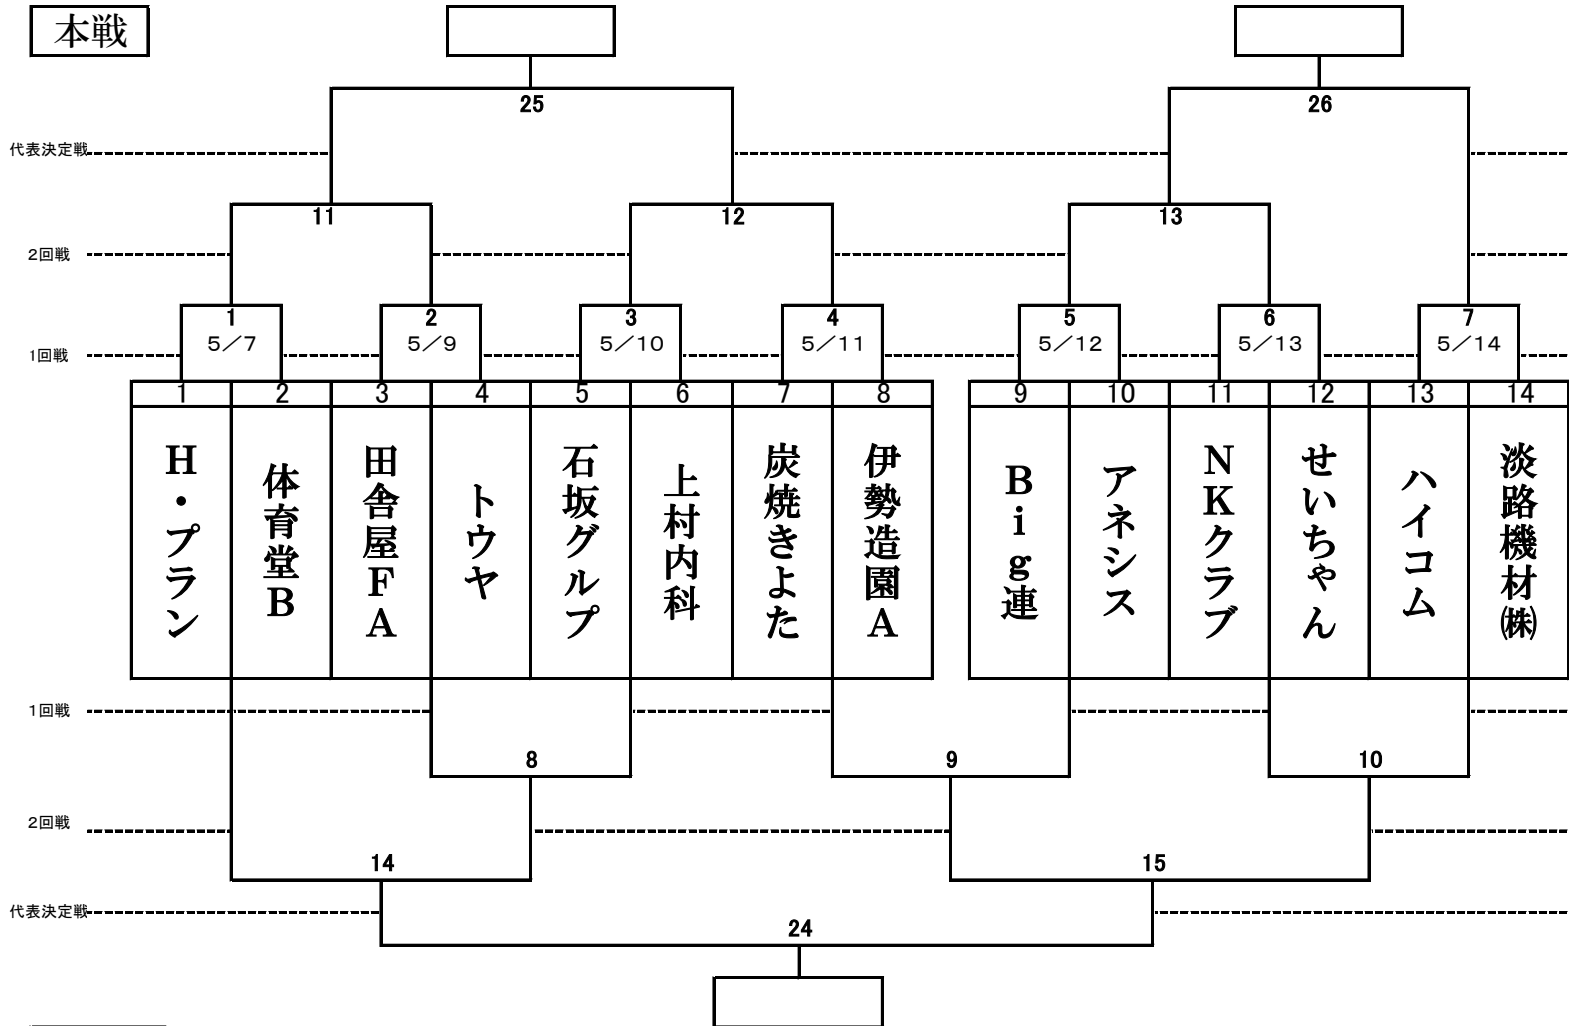

第66回熊本市民早起き野球大会

水前寺会場

成年の部

本戦

敗者戦

(7時以降は新しいイニングに入らず時間切れコールド)
 ※降雨等で中止の場合(再試合も含む)
 本戦、敗者戦とも1、2回戦の場合は
 1、2回戦の組み合わせの最終日にそれぞれ繰り延ばす。
 3回戦以降は順延とする。