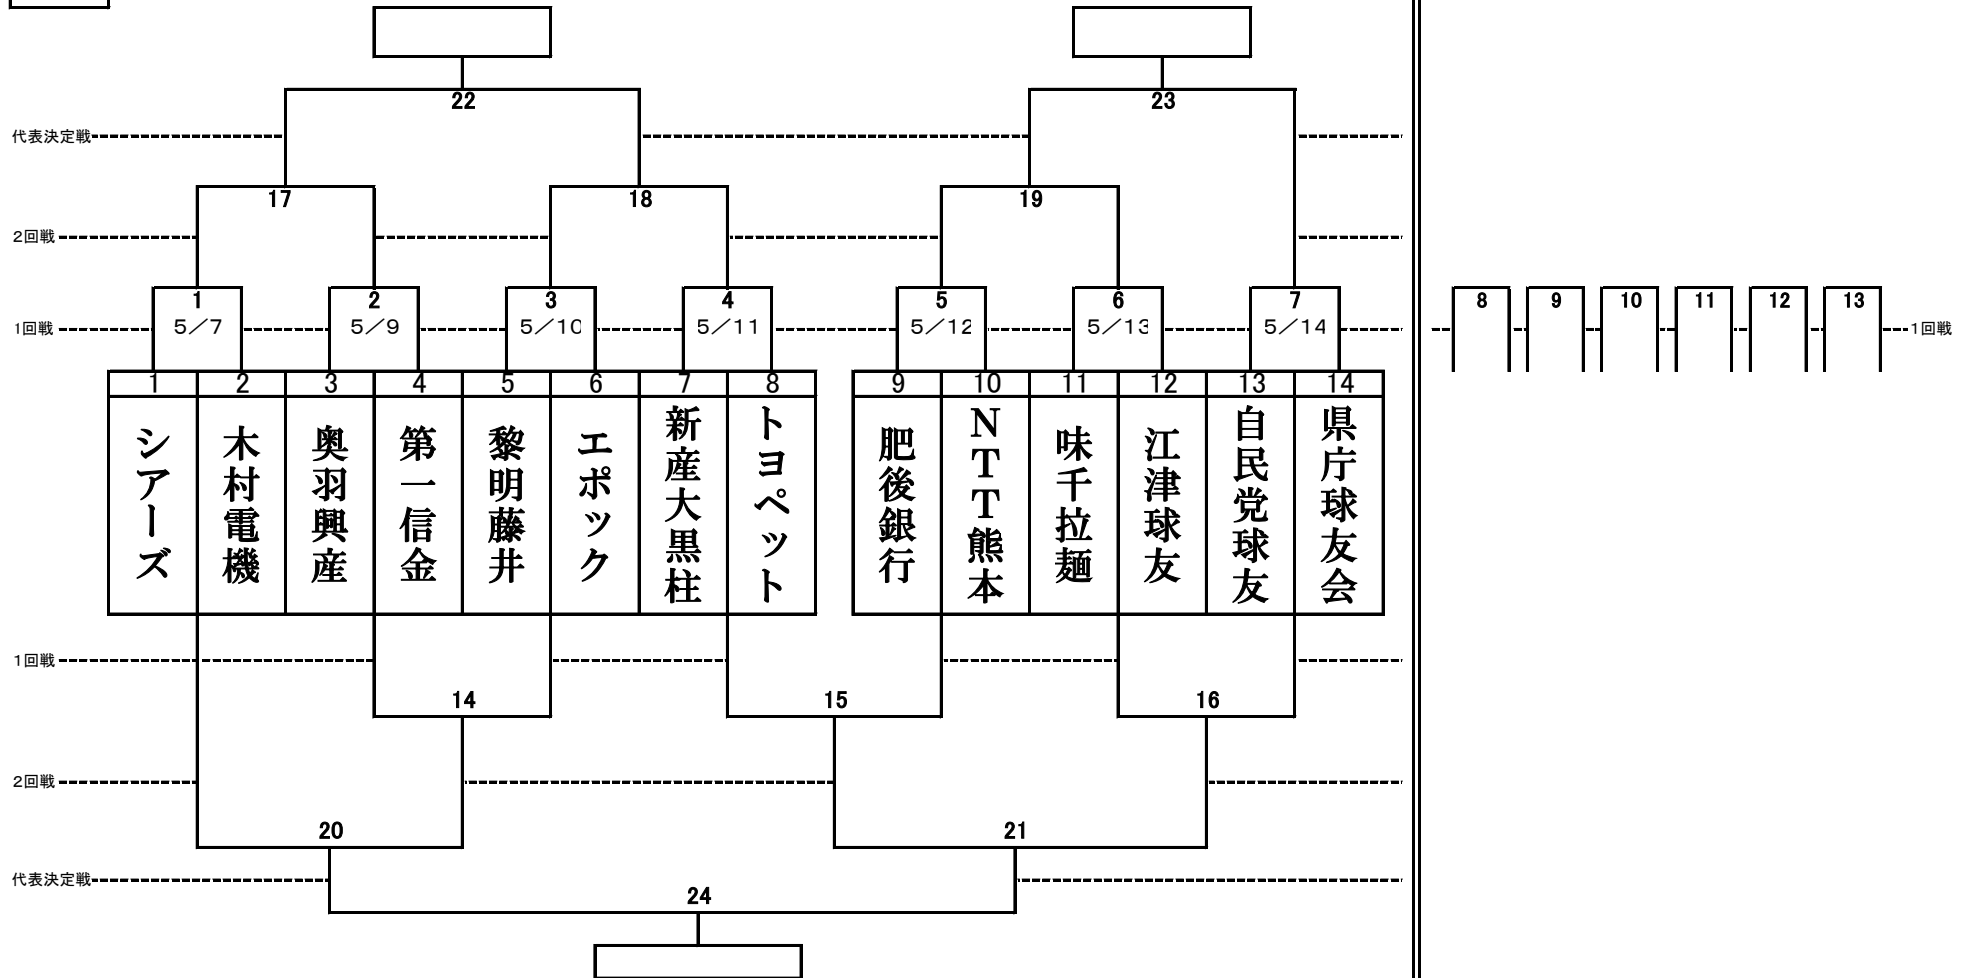

第66回熊本市民早起き野球大会

田迎運動公園施設

成年の部

本戦

敗者戦

(7時以降は新しいイニングに入らず時間切れコールド)

※降雨等で中止の場合(再試合も含む)

本戦、敗者戦とも1、2回戦の場合は

1、2回戦の組合わせの最終日にそれぞれ繰り延ばす。

3回戦以降は順延とする。