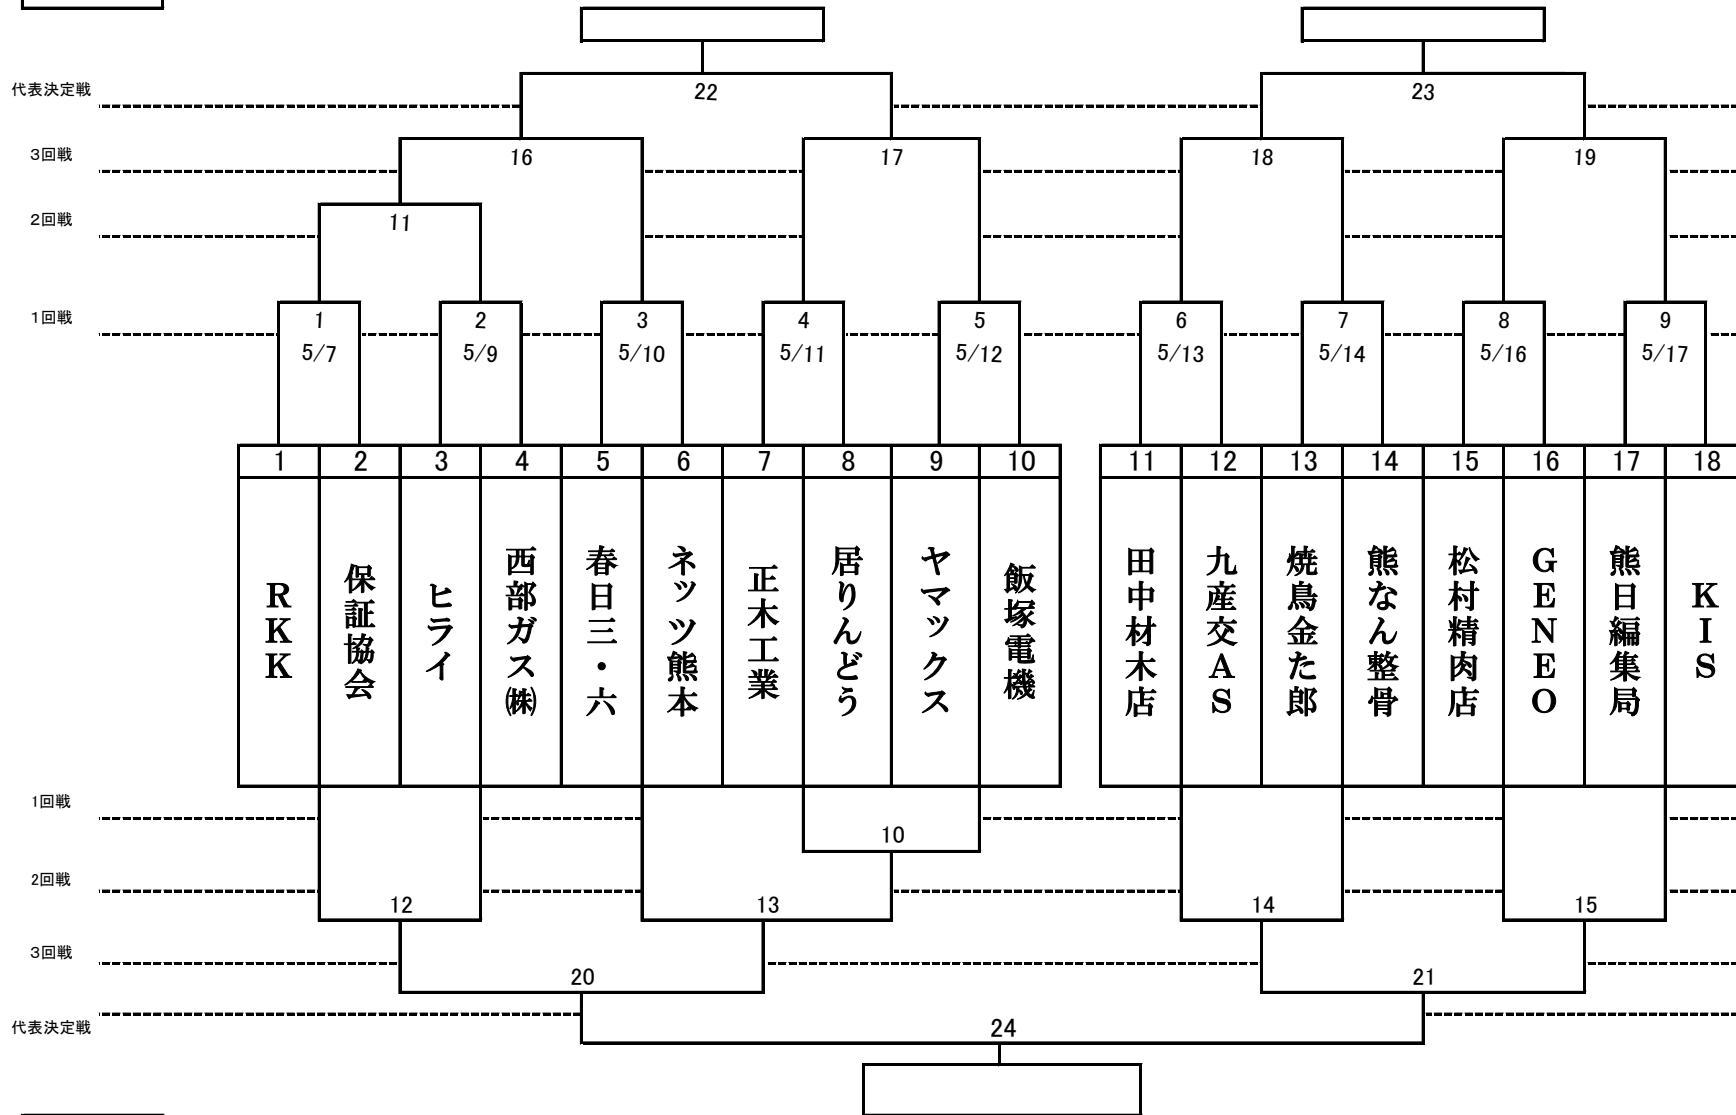

第66回熊本市民早起き野球大会

城山公園運動施設

本戦

敗者戦

(7時以降は新しいイニングに入らず時間切れコールド)
 ※降雨等で中止の場合(再試合も含む)
 本戦、敗者戦とも1、2回戦の場合は
 1、2回戦の組合わせの最終日にそれぞれ繰り延ばす。
 3回戦以降は順延とする。