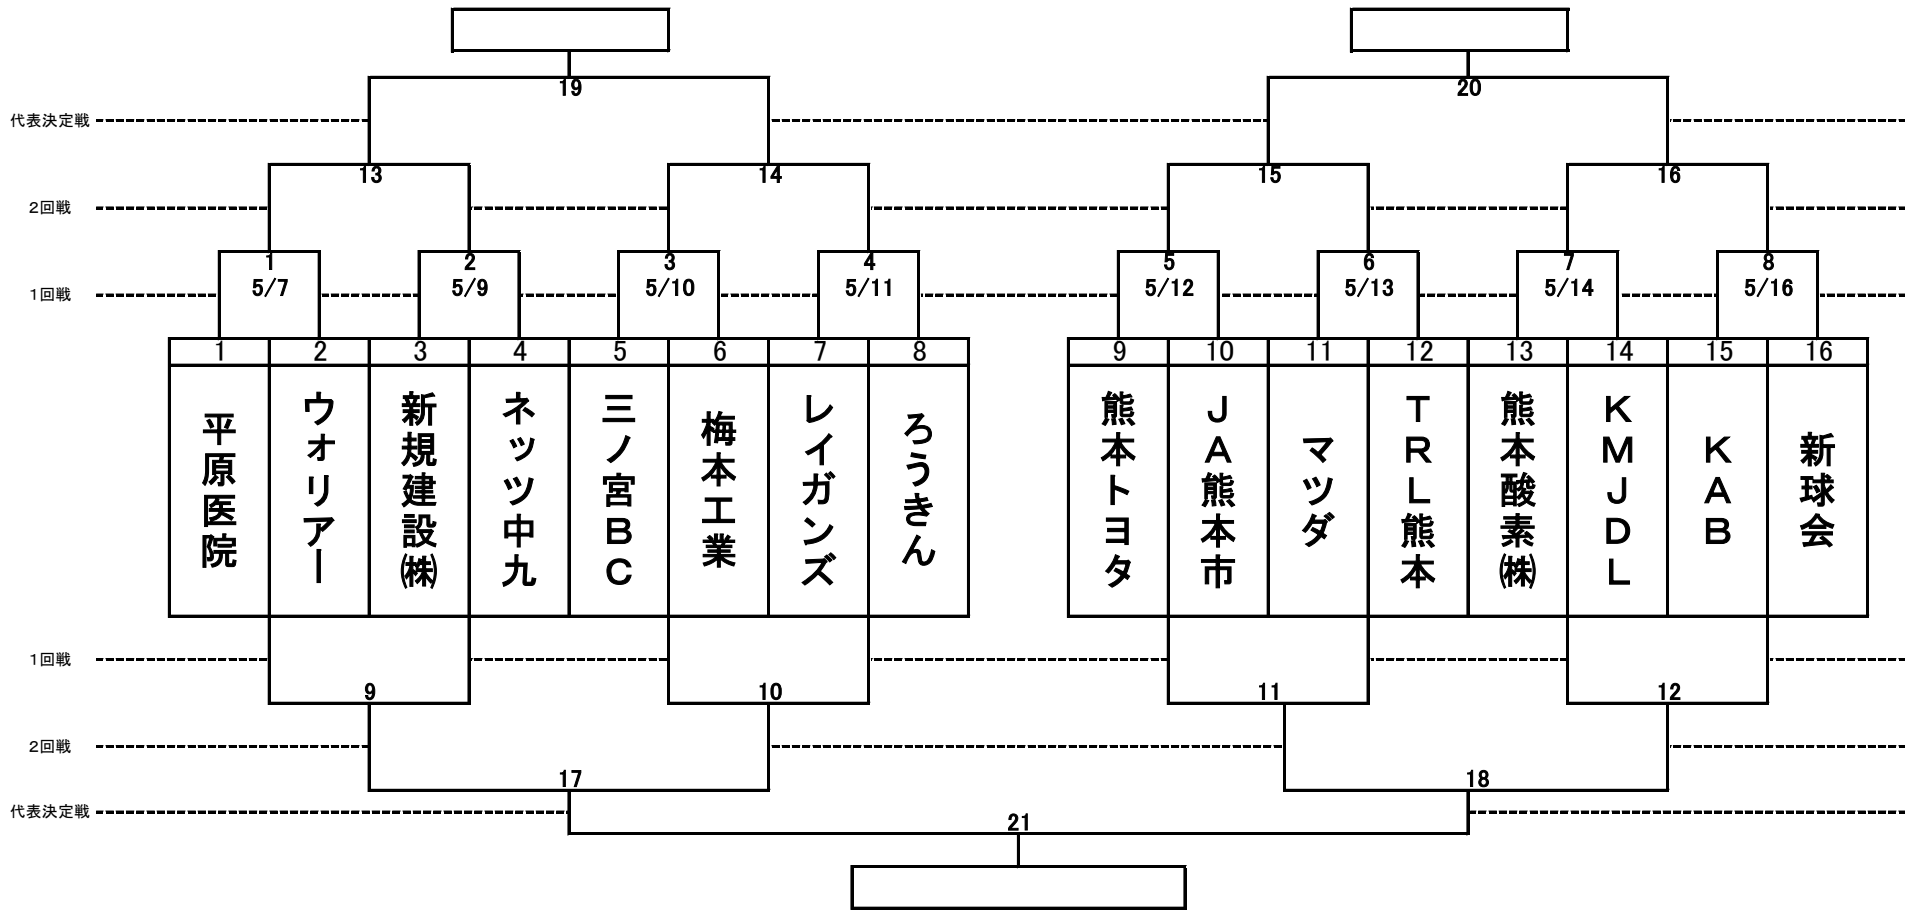

# 第66回熊本市民早起野球大会

## 本戦

## 敗者戦

(7時以降は新しいイニングに入らず時間切れコールド)  
 ※降雨等で中止の場合(再試合も含む)  
 本戦、敗者戦とも1、2回戦の場合は  
 1、2回戦の組合わせの最終日にそれぞれ繰り延ばす。  
 3回戦以降は順延とする。