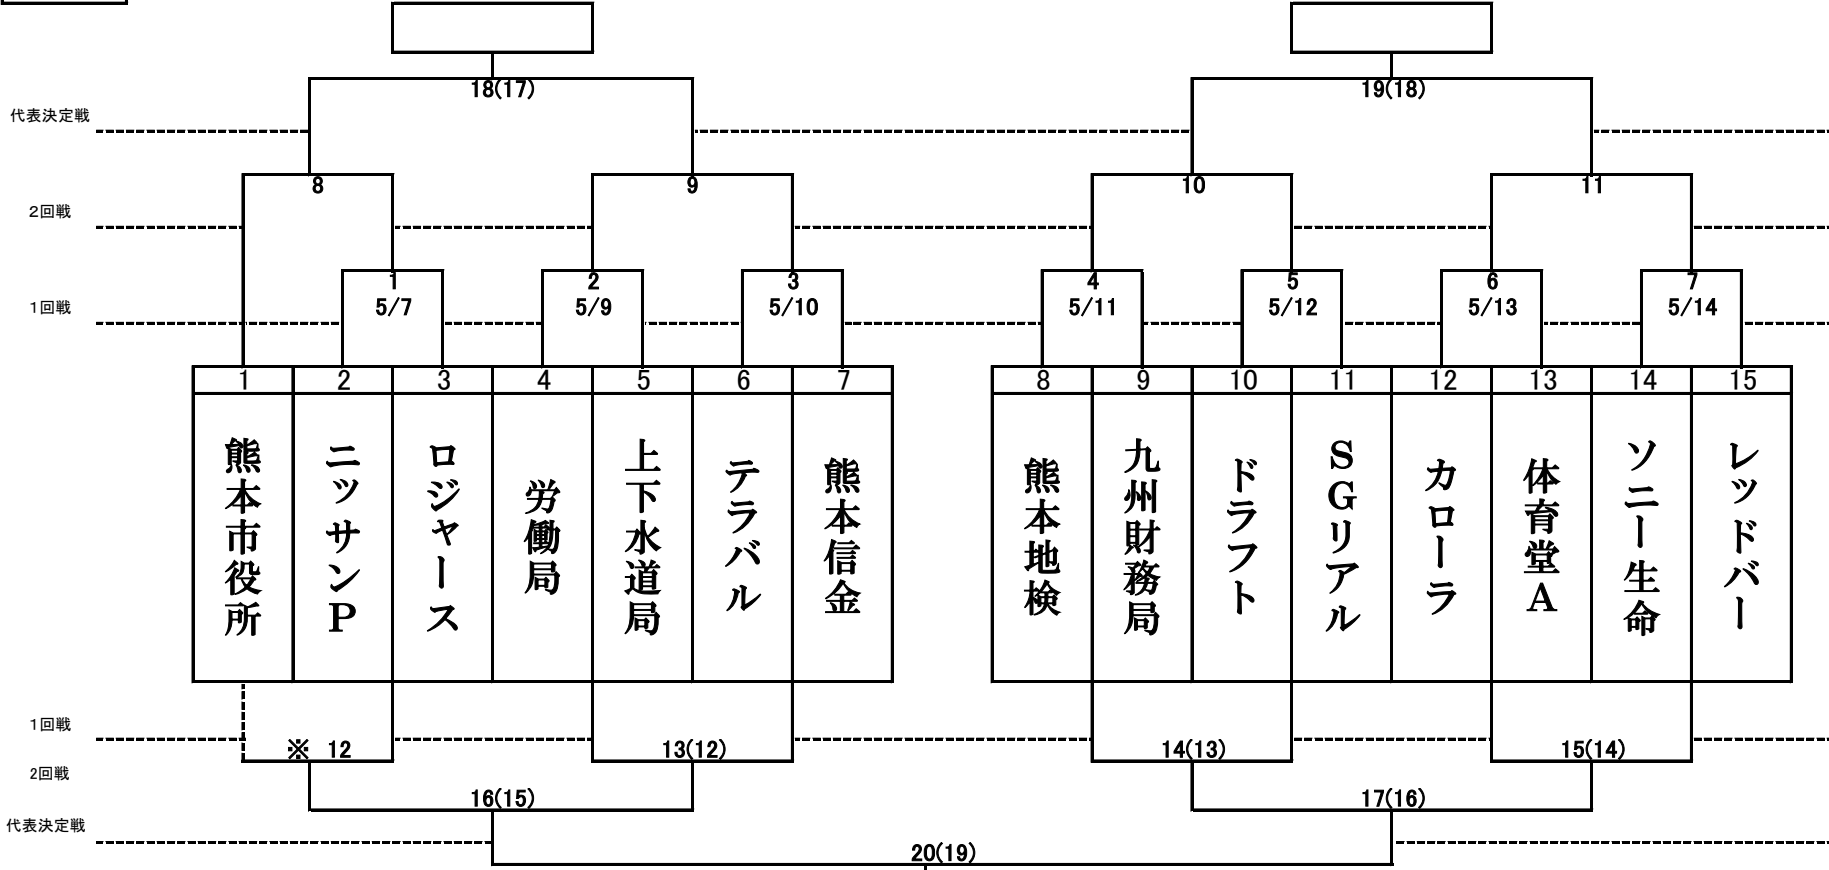

## 本戦

## 敗者戦

※ 1枠のチームが本戦勝ち上がった場合は ( ) 試合順となりますので、ご注意ください。

(7時以降は新しいイニングに入らず時間切れコール  
 ※降雨等で中止の場合(再試合も含む)  
 本戦、敗者戦とも1、2回戦の場合は  
 1、2回戦の組合わせの最終日にそれぞれ繰り延ばす。  
 3回戦以降は順延とする。