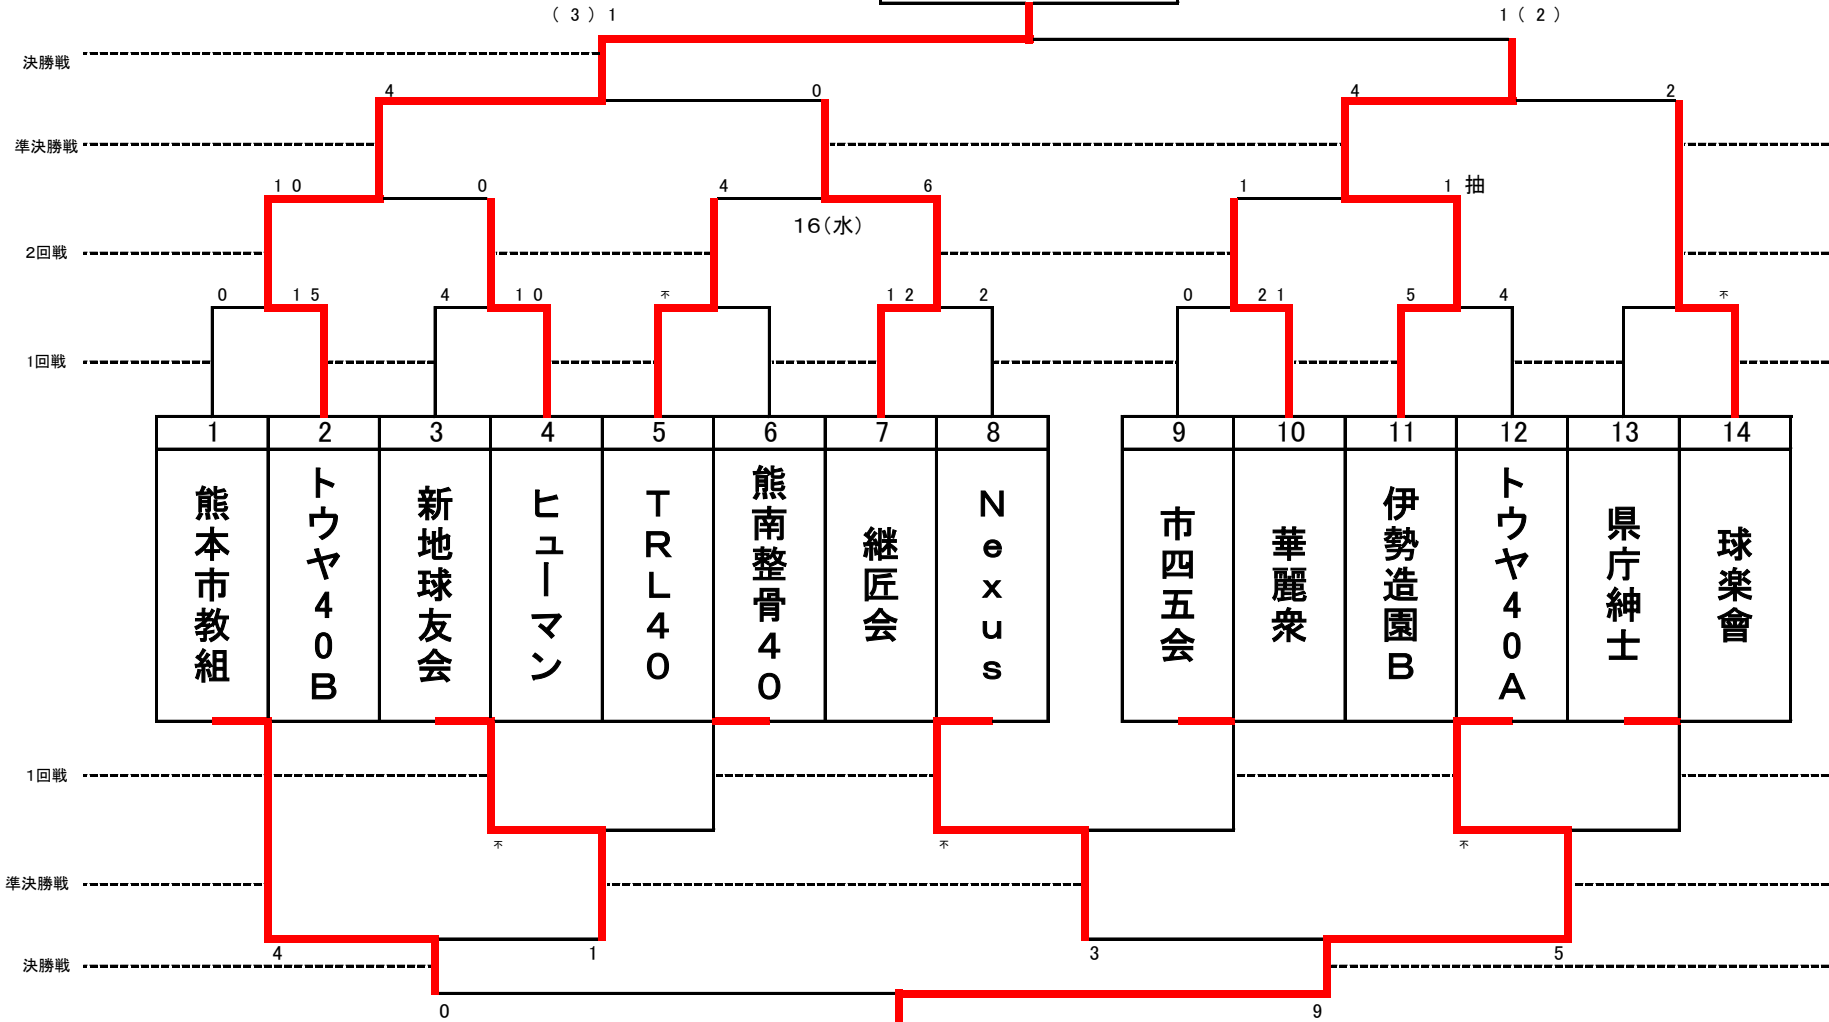

第65回熊本市民早起き野球大会

成年の部

チャンピオンシップ

トウヤ40B

トウヤ40A

フレンドシップ