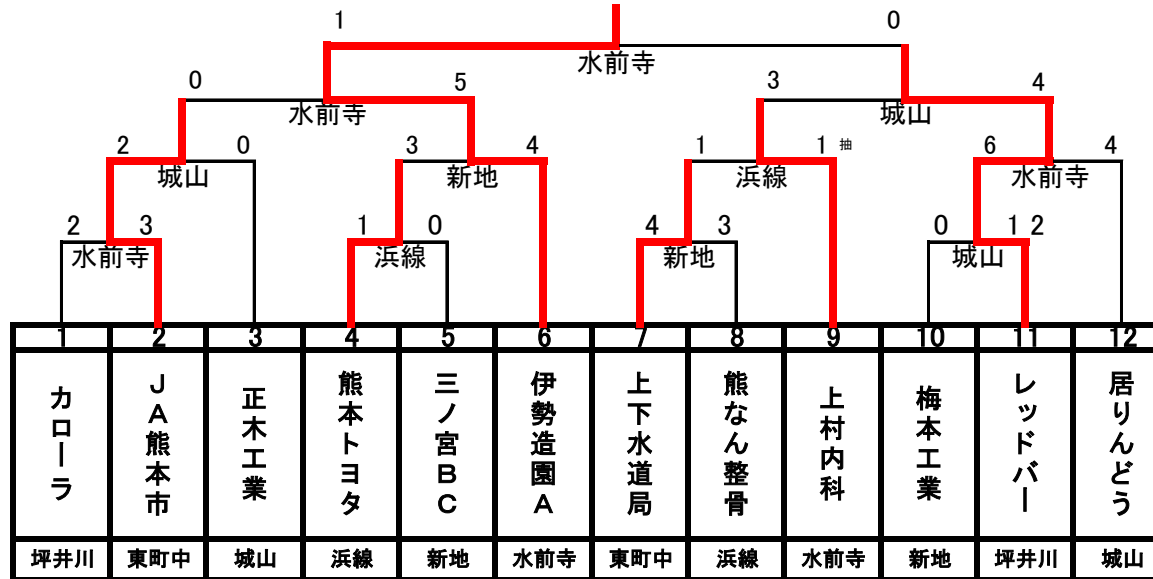

# 第65回熊本市民早起き野球大会 総合トーナメント

※ 雨天順延

## チャンピオンシップ

### 【注意事項】

- 1 総合トーナメントは7回戦とし、5回以降7点差の場合はコールドゲームを適用する。  
 午前6時00分試合開始(開門午前5時20分)、試合時間は7時10分までとし、  
 それ以降は新しいイニングに入らない。  
 同点の場合は、1回のみ1死満塁(打者は継続打者)のタイブレークで勝敗を決め、  
 それでも同点の場合は抽選とする。
- 2 総合トーナメント決勝戦は点差によるコールドゲームは適用せず  
 同点の場合は勝敗の決するまで繰り返し1死満塁のタイブレークとする。
- 3 各チーム自軍の申込書を会場に持参する事。
- 4 日の出、天候等による試合開始時間の変更は、審判の判断に一任する。