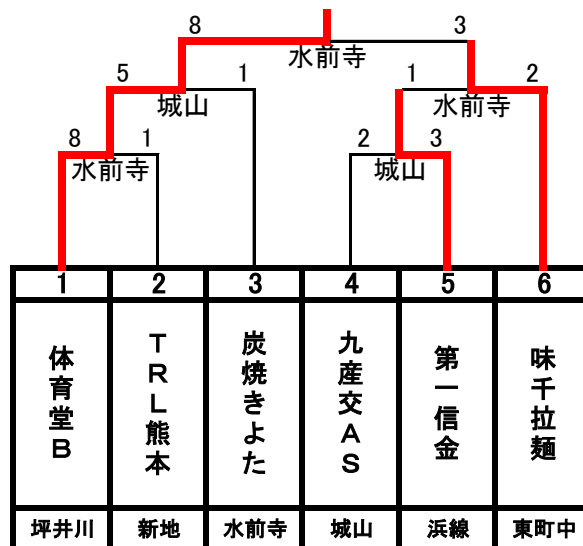

フレンドシップ

【注意事項】

1. 1 総合トーナメントは7回戦とし、5回以降7点差の場合はコールドゲームを適用する。
   午前6時00分試合開始(開門午前5時20分)、試合時間は7時10分までとし、
   それ以降は新しいイニングに入らない。
   同点の場合は、1回のみ1死満塁(打者は継続打者)のタイブレークで勝敗を決め、
   それでも同点の場合は抽選とする。
2. 2 総合トーナメント決勝戦は点差によるコールドゲームは適用せず
   同点の場合は勝敗の決するまで繰り返し1死満塁のタイブレークとする。
3. 3 各チーム自軍の申込書を会場に持参する事。
4. 4 日の出、天候等による試合開始時間の変更は、審判の判断に一任する。