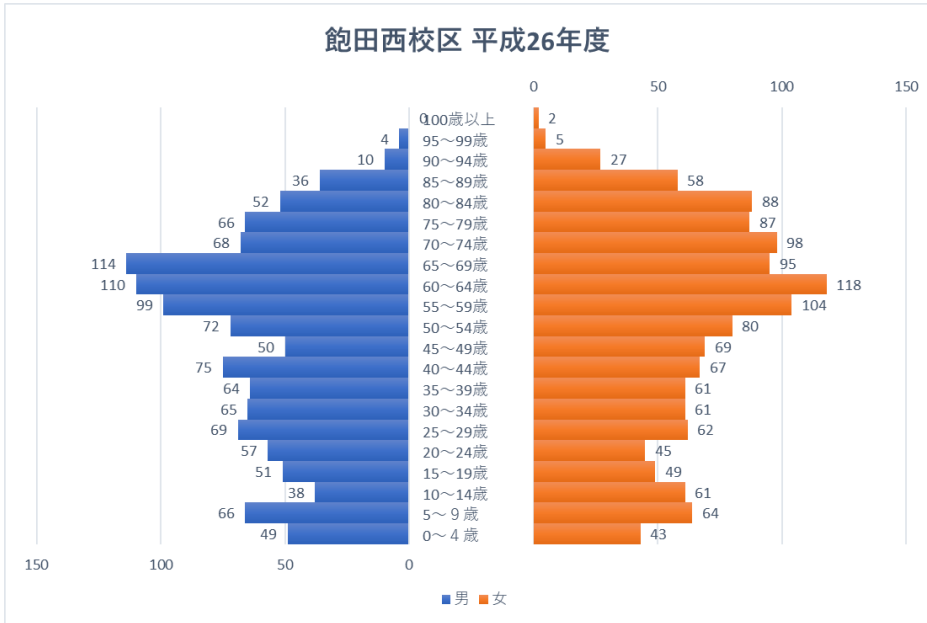

2 校区の基本情報(人口推移2014⇒2023)

飽田西校区 平成26年度