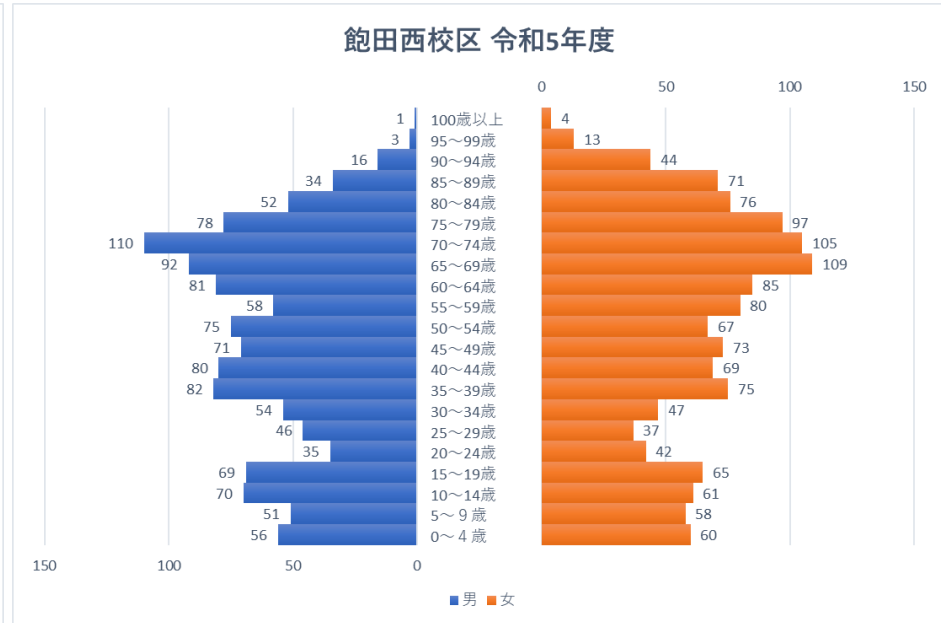

飽田西校区 令和5年度

熊本市統計情報室の人口統計表を基に作成しています