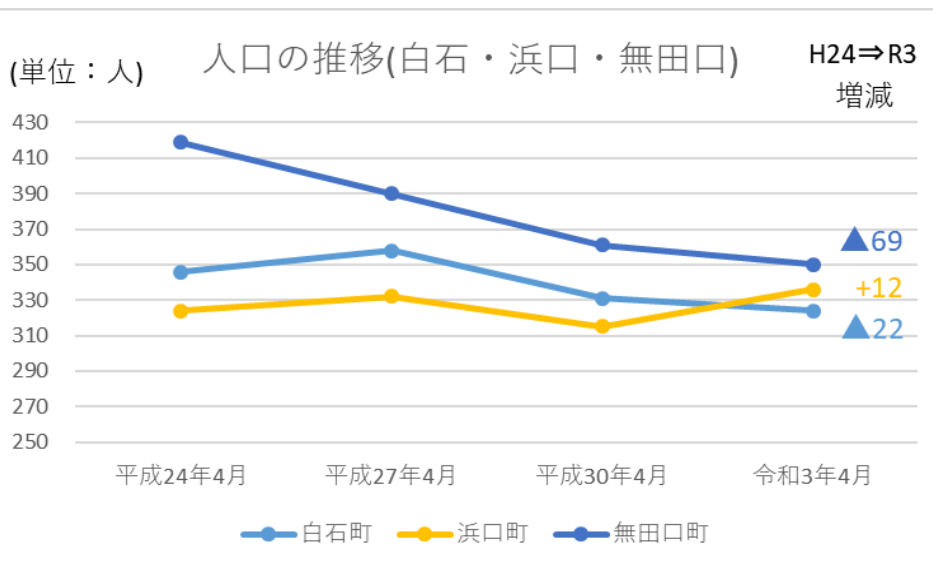

2 校区の基本情報(地区別 人口・世帯数)

令和5年4月1日 現在

地区名	世帯数	人口			うち単身世帯	
		計	男	女	世帯数	比率
並建町	368	861	416	445	133	36.1%
白石町	147	356	168	188	48	32.7%
浜口町	151	368	168	200	51	33.8%
無田口町	153	328	160	168	65	42.5%
畠口町	265	639	302	337	99	37.4%
計	1,084	2,552	1,214	1,338	396	36.5%

熊本市統計情報室の人口統計表を基に作成しています

2 校区の基本情報(地区別 人口推移)

熊本市統計情報室の人口統計表を基に作成しています