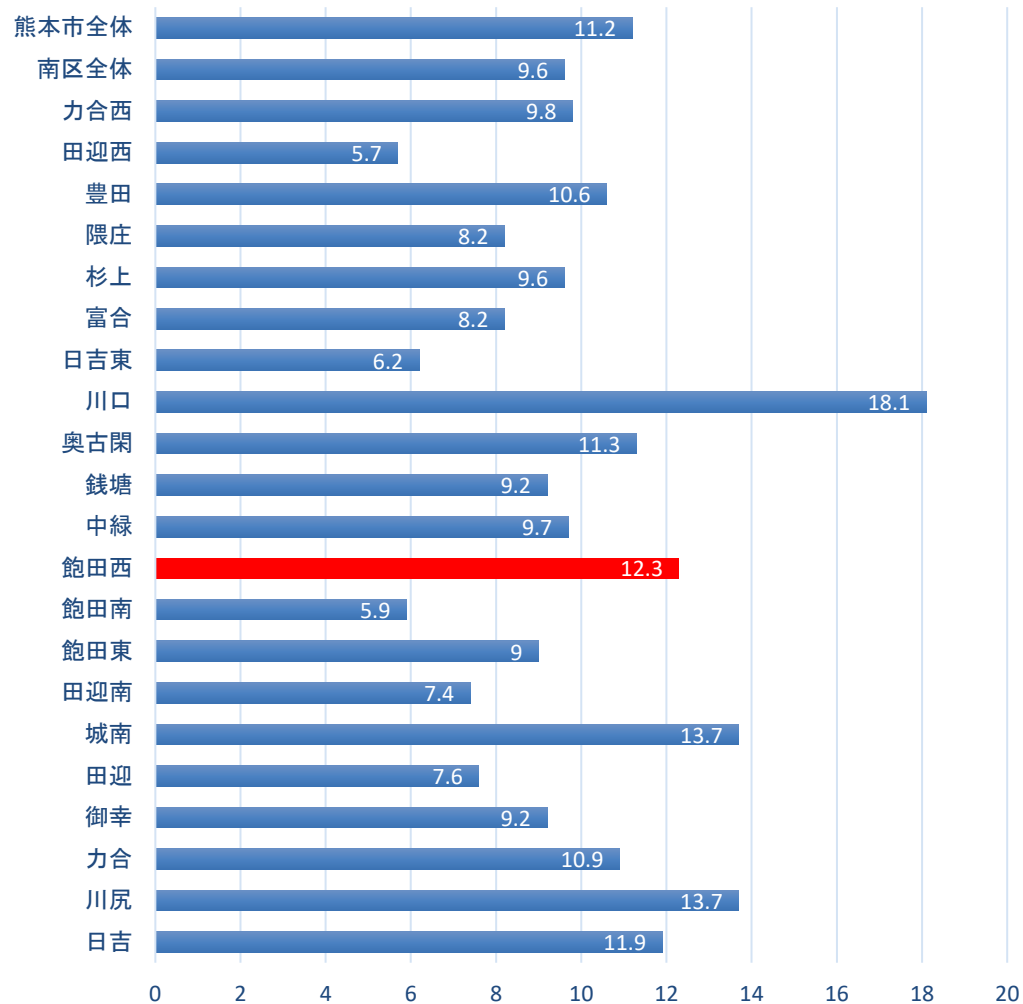

2 校区の基本情報(人口推移2014⇒2023)

飽田西校区 平成26年度

飽田西校区 令和5年度

熊本市統計情報室の人口統計表を基に作成しています

2 校区の基本情報(独居高齢者世帯)

独居高齢者世帯割合(南区校区別)

R2国勢調査のデータを基に作成しています

3 校区の施設情報(公的機関・学校)