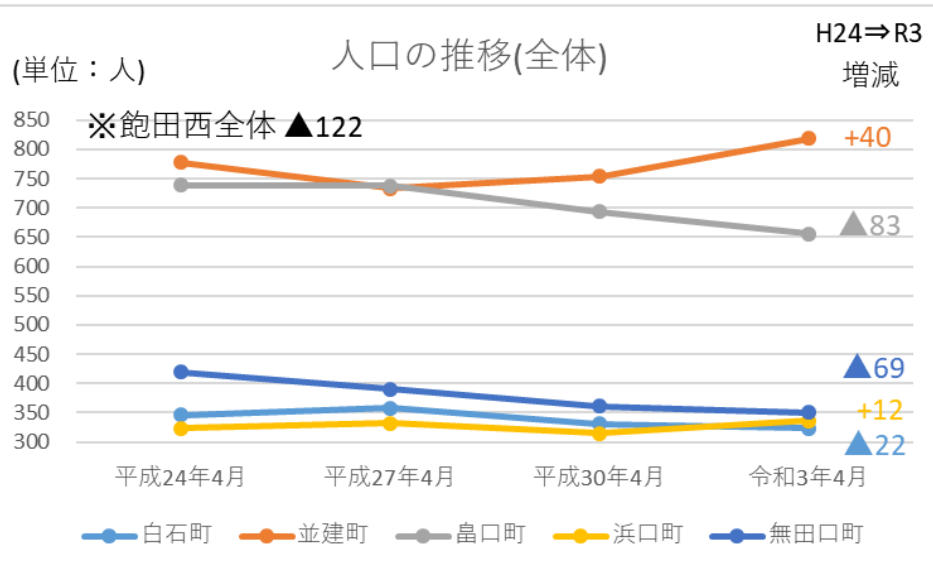

2 校区の基本情報(地区別 人口・世帯数)

令和5年4月1日 現在

地区名	世帯数	人口			うち単身世帯	
		計	男	女	世帯数	比率
並建町	368	861	416	445	133	36.1%
白石町	147	356	168	188	48	32.7%
浜口町	151	368	168	200	51	33.8%
無田口町	153	328	160	168	65	42.5%
畠口町	265	639	302	337	99	37.4%
計	1,084	2,552	1,214	1,338	396	36.5%

熊本市統計情報室の人口統計表を基に作成しています

2 校区の基本情報(地区別 人口推移)

熊本市統計情報室の人口統計表を基に作成しています