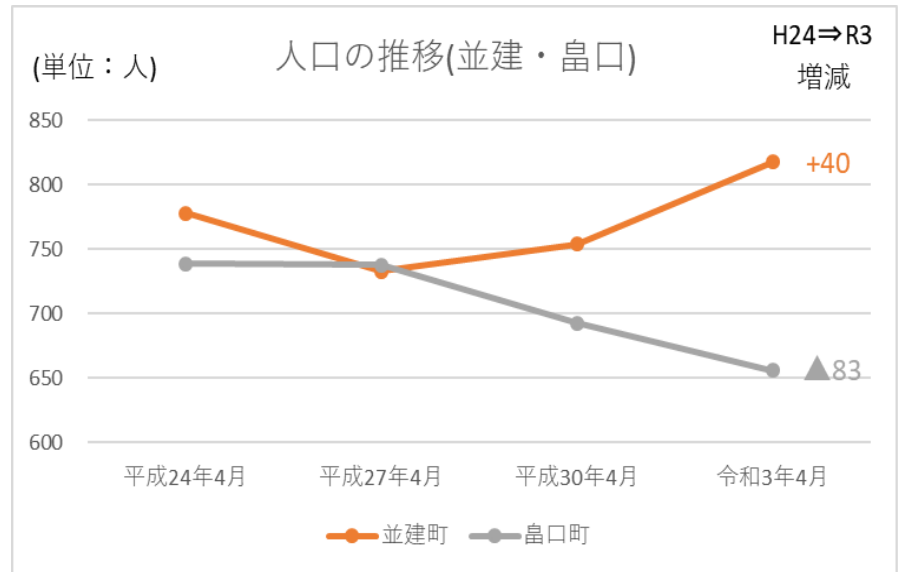

2 校区の基本情報(地区別 人口・世帯数)

令和5年4月1日 現在

地区名	世帯数	人口			うち単身世帯	
		計	男	女	世帯数	比率
並建町	368	861	416	445	133	36.1%
白石町	147	356	168	188	48	32.7%
浜口町	151	368	168	200	51	33.8%
無田口町	153	328	160	168	65	42.5%
畠口町	265	639	302	337	99	37.4%
計	1,084	2,552	1,214	1,338	396	36.5%

熊本市統計情報室の人口統計表を基に作成しています

2 校区の基本情報(地区別 人口推移)

熊本市統計情報室の人口統計表を基に作成しています