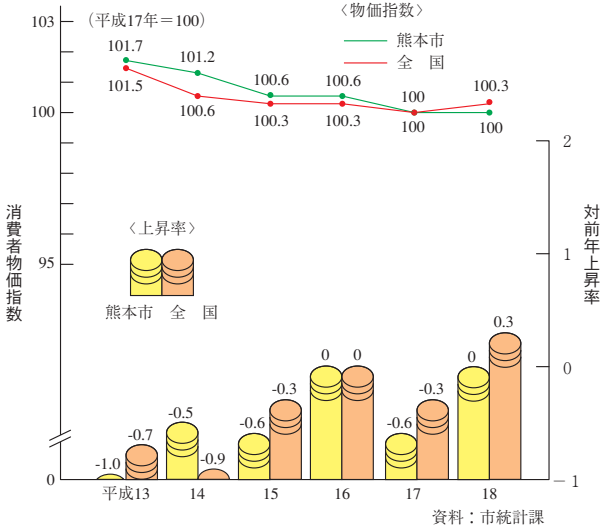

生活

1世帯あたり平均1カ月の収入と支出

(平成18年勤労者世帯)

ゴミ処理量の推移

市民所得

産業別市内総生産の推移

市民所得の分配

(平成16年度)

消費者物価指数

保健衛生

医療施設と従事者数

1人当たりの市(国・県)民所得の推移