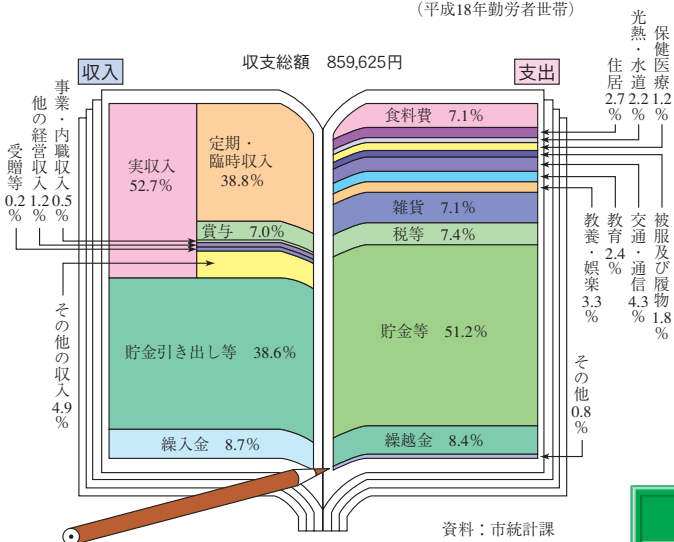

生活

1世帯あたり平均1カ月の収入と支出

(平成18年勤労者世帯)

ゴミ処理量の推移

市民所得

産業別市内総生産の推移

市民所得の分配

(平成16年度)

消費者物価指数

保健衛生

医療施設と従事者数

1人当たりの市(国・県)民所得の推移