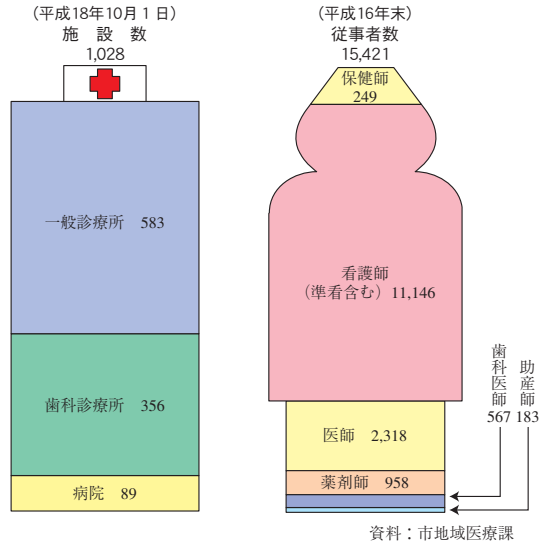

生活

1世帯あたり平均1カ月の収入と支出

(平成18年勤労者世帯)

ゴミ処理量の推移

市民所得

産業別市内総生産の推移

市民所得の分配

(平成16年度)

消費者物価指数

保健衛生

医療施設と従事者数

1人当たりの市(国・県)民所得の推移