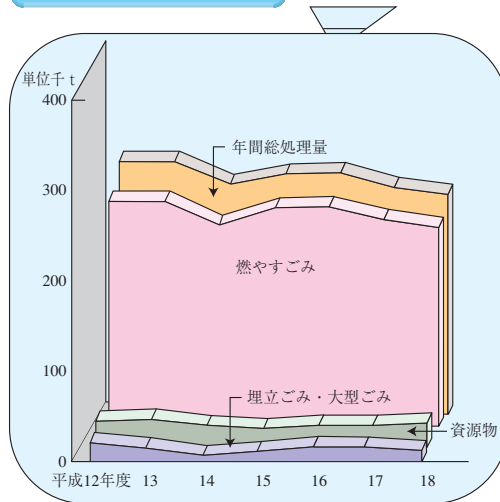

生活

1世帯あたり平均1カ月の収入と支出

(平成18年勤労者世帯)

ゴミ処理量の推移

市民所得

産業別市内総生産の推移

市民所得の分配

(平成16年度)

消費者物価指数

保健衛生

医療施設と従事者数

1人当たりの市(国・県)民所得の推移