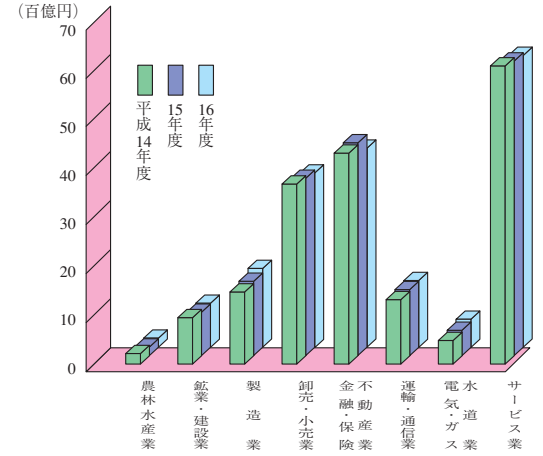

生活

1世帯あたり平均1カ月の収入と支出

(平成18年勤労者世帯)

ゴミ処理量の推移

市民所得

産業別市内総生産の推移

市民所得の分配

(平成16年度)

消費者物価指数

保健衛生

医療施設と従事者数

1人当たりの市(国・県)民所得の推移