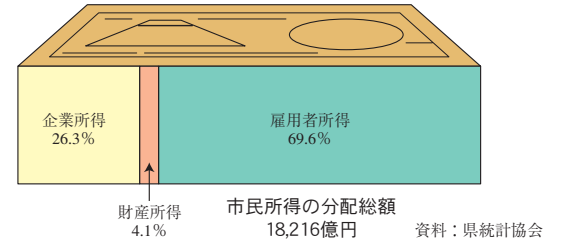

生活

1世帯あたり平均1カ月の収入と支出

(平成18年勤労者世帯)

ゴミ処理量の推移

市民所得

産業別市内総生産の推移

市民所得の分配

(平成16年度)