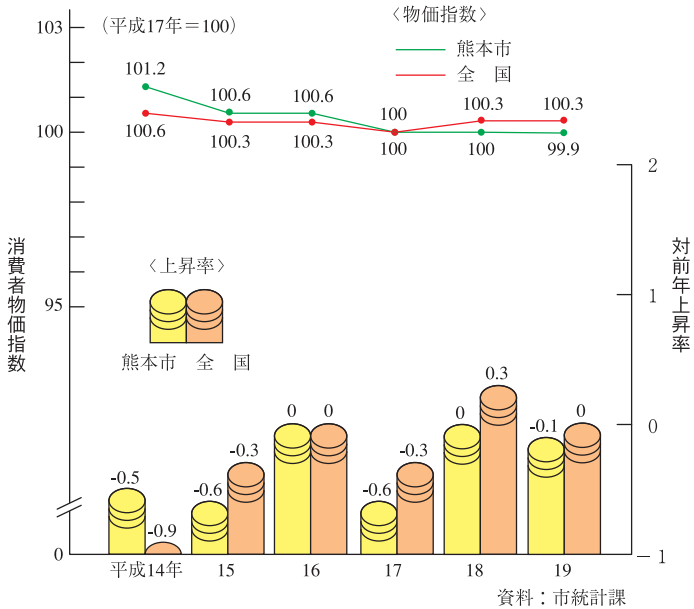

生活

1世帯当たり平均1カ月の収入と支出

(平成19年勤労者世帯)

ゴミ処理量の推移

市民所得

産業別市内総生産の推移

市民所得の分配

(平成18年度)

消費者物価指数

保健衛生

医療施設と従事者数

(平成19年10月1日)

(平成18年末)

1人当たりの市(国・県)民所得の推移