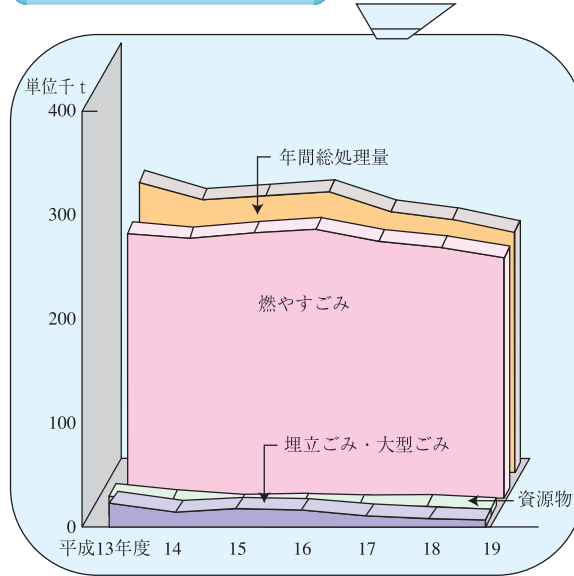

生活

1世帯当たり平均1カ月の収入と支出

(平成19年勤労者世帯)

ゴミ処理量の推移

市民所得

産業別市内総生産の推移

市民所得の分配

(平成18年度)