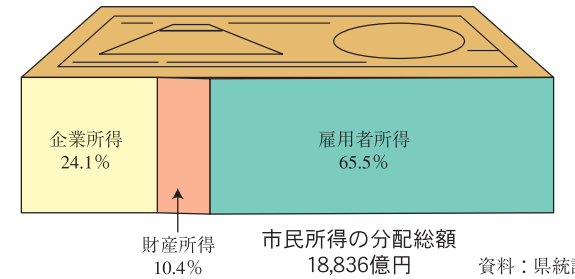

生活

1世帯当たり平均1カ月の収入と支出

(平成19年勤労者世帯)

ゴミ処理量の推移

市民所得

産業別市内総生産の推移

市民所得の分配

(平成18年度)