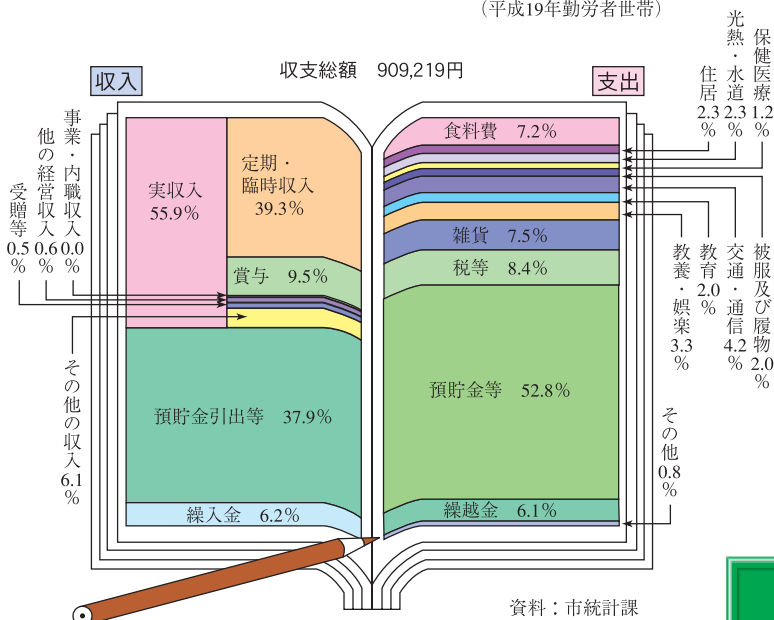

生活

1世帯当たり平均1カ月の収入と支出

(平成19年勤労者世帯)

ゴミ処理量の推移

市民所得

産業別市内総生産の推移

市民所得の分配

(平成18年度)

消費者物価指数

保健衛生

医療施設と従事者数

(平成19年10月1日)

(平成18年末)

1人当たりの市(国・県)民所得の推移