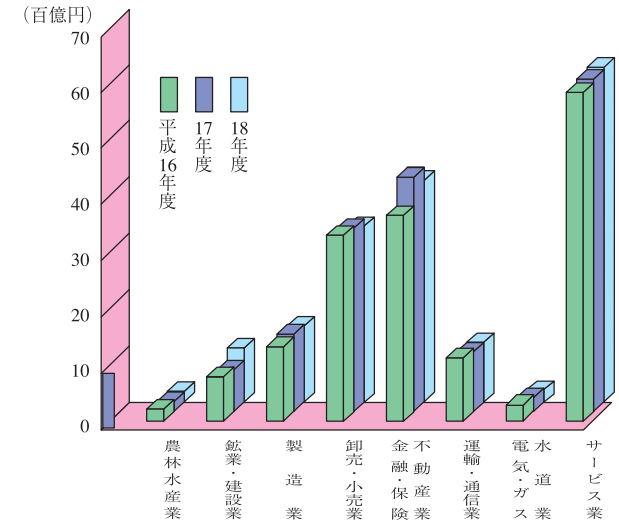

生活

1世帯当たり平均1カ月の収入と支出

(平成19年勤労者世帯)

ゴミ処理量の推移

市民所得

産業別市内総生産の推移

市民所得の分配

(平成18年度)

消費者物価指数

保健衛生

医療施設と従事者数

(平成19年10月1日)

(平成18年末)

1人当たりの市(国・県)民所得の推移