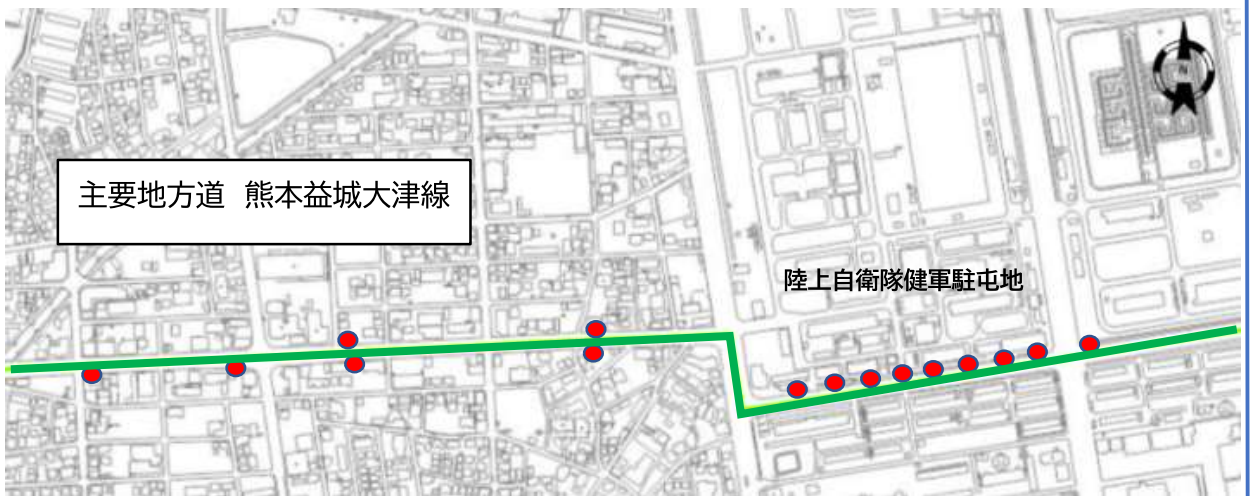

危険な街路樹の伐採について

下記街路樹は、道路利用者の安全性確保の観点から、伐採いたします。

路線名	主要地方道 熊本益城大津線
所在地	熊本県熊本市東区健軍本町 21-5 外地先
樹種	クスノキ
本数	31 本
伐採日時	令和 6 年 1 月 4 日～31 日(予定)
管轄	東区土木センター

No.①

No.①より続く