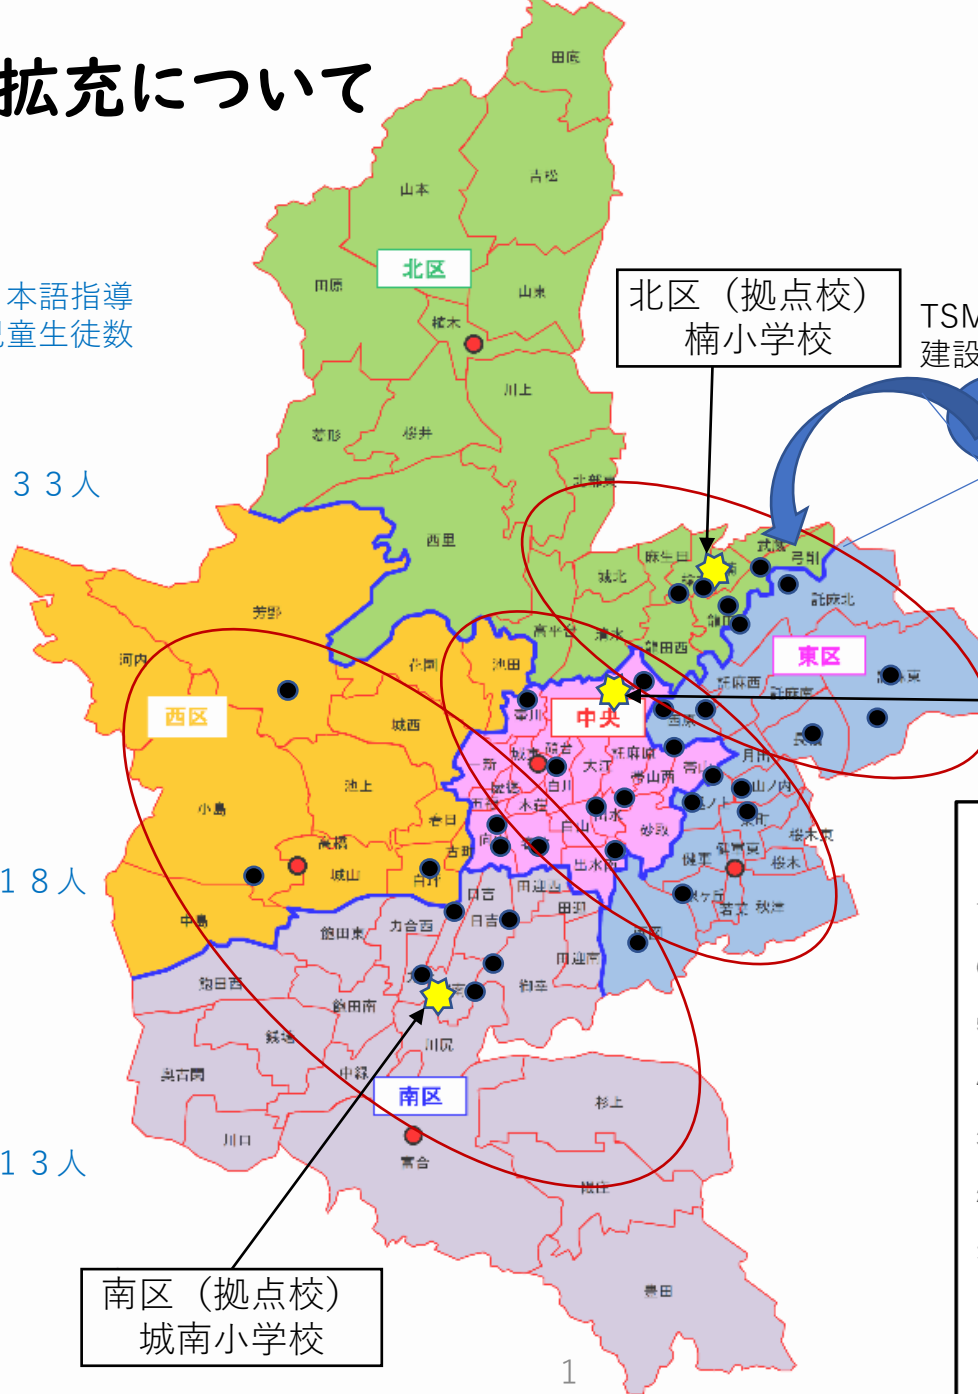

# 日本語指導拠点校の拡充について

日本語指導対象児童生徒数  
(令和4年12月現在)

区	小学校		中学校	
中央	黒髪小	1	桜山中	3
	碩台小	2	帯山中	1
	五福小	2	江南中	1
	大江小	1	京陵中	3
	春竹小	5		
	出水小	1		
	託麻原小	1		
	帯山小	1		
北	楠小	1	楠中	1
	榆木小	1	武蔵中	2
	龍田小	2		
東	弓削小	1		
	画図小	1	長嶺中	1
	健軍小	2	二岡中	2
	山ノ内小	1	西原中	1
南	月出小	1		
	託麻東小	1		
	城南小	1	日吉中	2
西	日吉東小	3	力合中	1
	白坪小	2	花陵中	1
	芳野小	1	城西中	1

日本語指導  
児童生徒数

33人

18人

13人

南区(拠点校)  
城南小学校

北区(拠点校)  
楠小学校

TSMC  
建設予定地

熊本  
空港

中央区(センター校)  
黒髪小学校

★ ⇐ 拠点校      ● ⇐ 在籍校

熊本市で日本語指導を受けた児童・生徒数