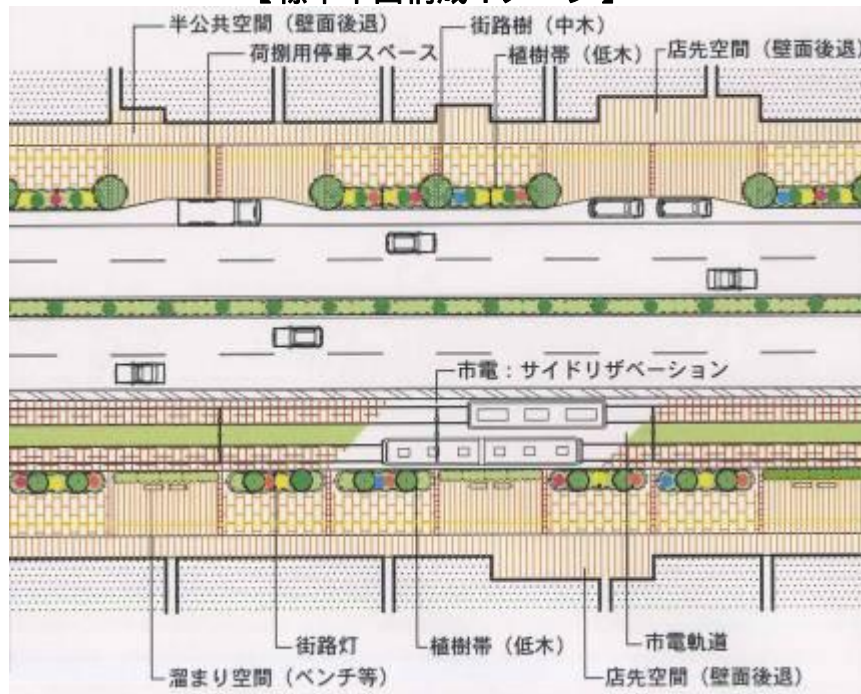

市電のサイドリザーベーション

市電サイドリザベーションのイメージ

【標準断面構成イメージ】

【標準平面構成イメージ】

【駅前から田崎方面をみたイメージ】

バス停の統合と電停移設