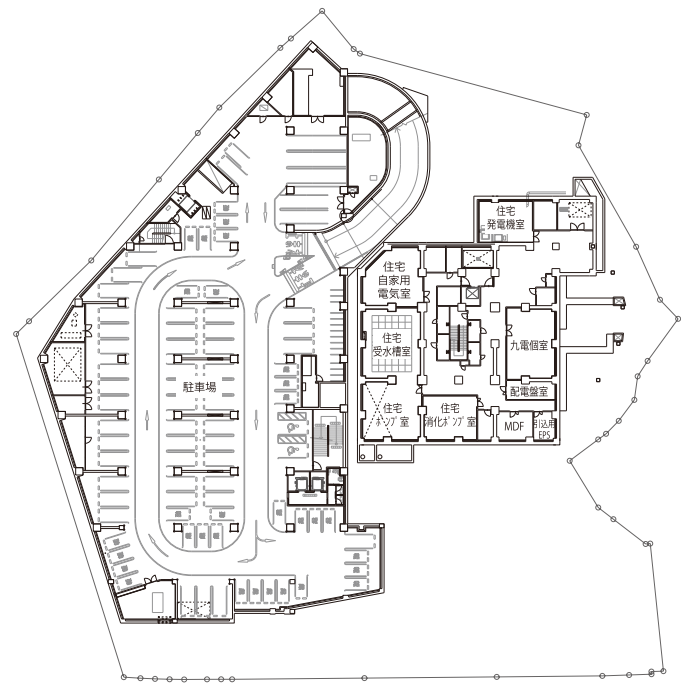

オープニングイベントの様子 (H24.3)

オープン後の様子 (イベント活用例)

## 環境負荷低減の試み

壁面緑化

太陽光パネル

ドライミスト

LED照明

b-b' 断面図 1:1200