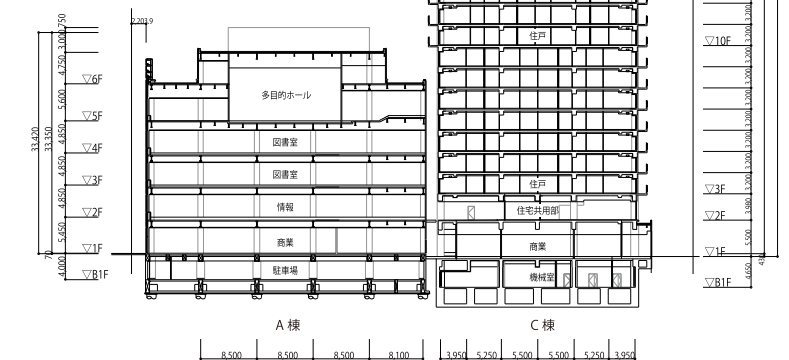

## 環境負荷低減の試み

壁面緑化

太陽光パネル

ドライミスト

LED照明

b-b' 断面図 1:1200