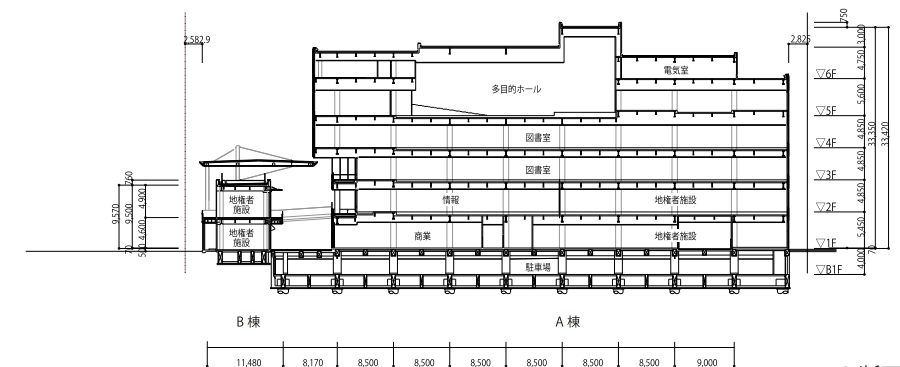

## 環境負荷低減の試み

壁面緑化

太陽光パネル

ドライミスト

LED照明

b-b' 断面図 1:1200