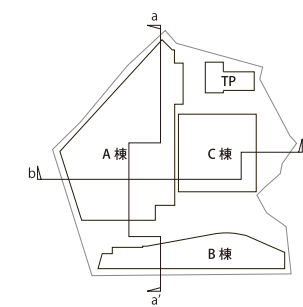

## 環境負荷低減の試み

壁面緑化

太陽光パネル

ドライミスト

LED照明

b-b' 断面図 1:1200