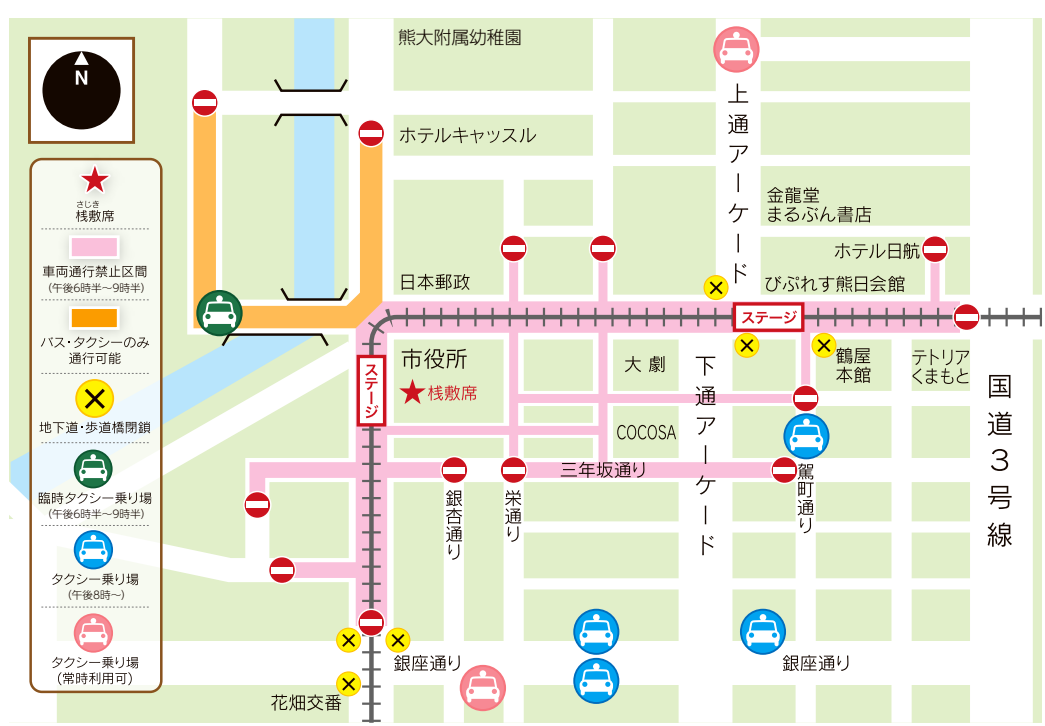

# おてもやん総おどりスタート時 隊列図

今年は、当日おどりに  
飛び入り参加できる  
「飛び入り連」はありません。

1 熊本県プロダンスインストラクター協会	13 県庁連	25 ソニーセミコンダクタマニュファクチャリング株式会社
2 アクセンチュア熊本共創連	14 勇志国際高等学校	26 JA熊本市女性部
3 J:COM熊本	15 熊本県信用組合	27 熊本第一信用金庫
4 大学コンソーシアム熊本連	16 九電グループ(九州電力(株)・九州電力送配電(株))	28 ちんまり堂
5 富士通グループ	17 九電工 熊本支店	29 西部ガスグループ おてもやん総おどり隊
6 熊本日立グループ	18 株式会社 熊本銀行	30 NTT西日本 熊本支店
7 おてもやん有志隊	19 VIVA熊本	31 熊本信用金庫
8 九州記念病院	20 熊本市子ども会 PASSIONS	32 熊本市スポーツ推進委員協議会
9 連合熊本	21 福井市・熊本市姉妹都市 小学生交流団	33 紫熊祭実行委員会
10 観光親善大使隊	22 JALグループおてもやん総おどり隊	34 九州がっ祭キャラバン隊
11 NOK(株)	23 株式会社 肥後銀行	35 肥後真狗舞〜九州がっ祭〜
12 日本郵政グループ	24 株式会社 鶴屋百貨店	

## 交通規制のお知らせ 8月6日(土) 規制時間:午後6時半～9時半(予定)

おてもやん総おどり当日は、会場周辺で交通規制が実施されます。会場には、公共交通機関でお越しください。

- ※路線バスの各路線は、車両通行禁止区域を迂回して運行します。
- ※市電は、午後6時半から午後9時半まで水道町～辛島町間を運休します。
- ※交通規制の区間内においては、自転車の乗り入れはできません。

新型コロナウイルス感染拡大防止のため、以下の内容にご協力ください。