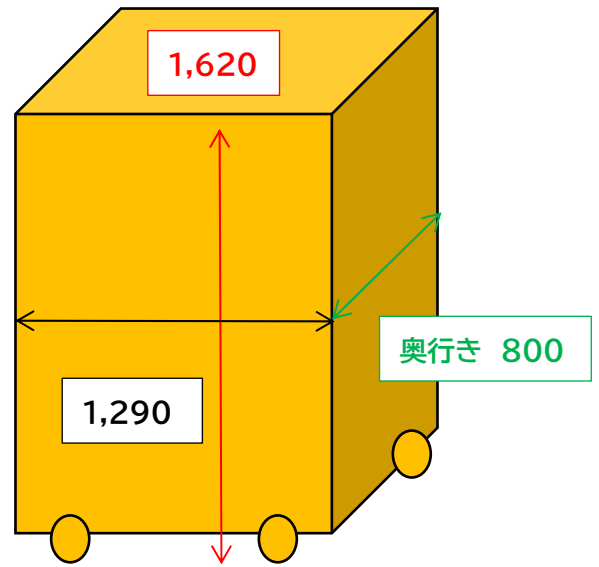

資料 14 給食配膳関連資料

1 コンテナ

重量 250~300kg/台

寸法 (幅)1,290mm×(奥行)800mm×(高さ)1,620mm

コンテナのみ

コンテナの衝撃緩和ゴム込み

2 給食配送車両全体図