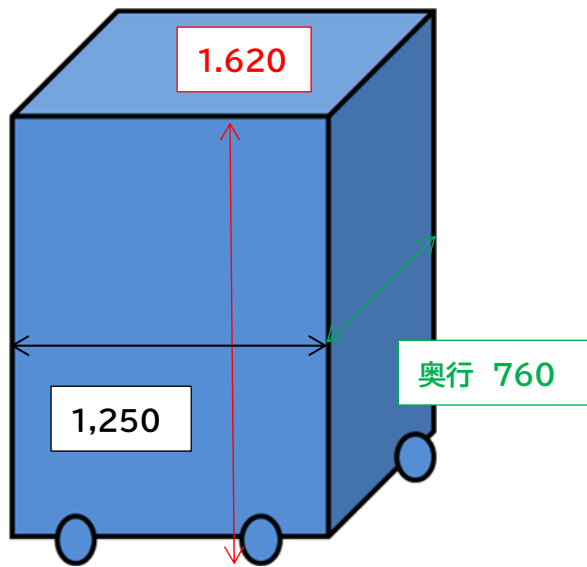

資料 14 給食配膳関連資料

1 コンテナ

重量 250~300kg/台

寸法 (幅)1,290mm×(奥行)800mm×(高さ)1,620mm

コンテナのみ

コンテナの衝撃緩和ゴム込み

2 給食配送車両全体図