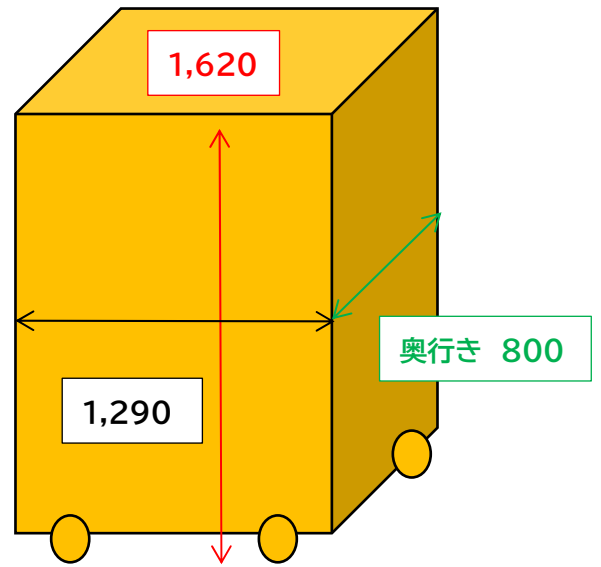

資料 14 給食配膳関連資料

1 コンテナ

重量 250~300kg/台

寸法 (幅)1,290mm×(奥行)800mm×(高さ)1,620mm

コンテナのみ

コンテナの衝撃緩和ゴム込み

2 給食配送車両全体図