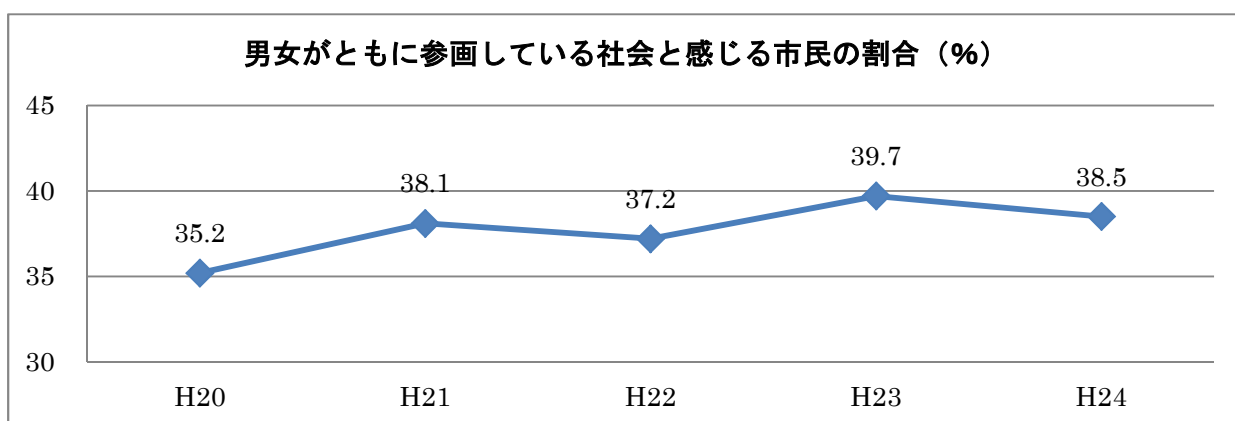

熊本市男女共同参画年次報告書（平成24年度事業実績）（概要）

熊本市男女共同参画推進条例第14条は、「市長は、毎年、男女共同参画の推進に関する施策の実施状況について報告書を作成し、これを公表するものとする。」と規定しています。そこで、平成24年度事業実績について、報告書を作成し、これを公表します。

1 成果指標について

成果指標	基準値 (H20)	目標値 (H25)	実績値 (H24)	達成状況	目標値 (H30)
「男女共同参画」の内容を知っている市民の割合	49%	60%	51.5%	B	70%
男女がともに参画している社会と感ずる市民の割合	35.2%	45%	38.5%	B	50%

「男女共同参画」の内容を知っている市民の割合は51.5%と前年度（50.9%）に比べ0.6ポイント上昇しましたが、目標値（70%）には達していません。男女共同参画社会の実現を目指すことは、性別や世代を超えた課題であり、今後もわかりやすくかつ効果的な啓発・情報発信に努める必要があります。

また、男女がともに参画している社会と感ずる市民の割合は38.5%と前年度（39.7%）に比べ1.2ポイント減少し、目標値（50%）には達していません。引き続き、社会の様々な分野において、男女ともに個性と能力を発揮できるための支援施策の充実を図ることが必要です。