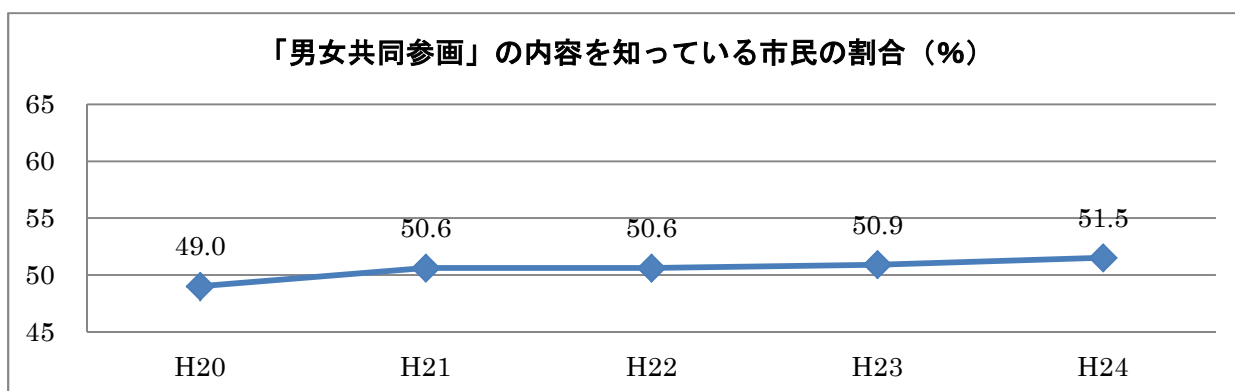

熊本市男女共同参画年次報告書（平成24年度事業実績）（概要）

熊本市男女共同参画推進条例第14条は、「市長は、毎年、男女共同参画の推進に関する施策の実施状況について報告書を作成し、これを公表するものとする。」と規定しています。そこで、平成24年度事業実績について、報告書を作成し、これを公表します。

1 成果指標について

成果指標	基準値 (H20)	目標値 (H25)	実績値 (H24)	達成状況	目標値 (H30)
「男女共同参画」の内容を知っている市民の割合	49%	60%	51.5%	B	70%
男女がともに参画している社会と感ずる市民の割合	35.2%	45%	38.5%	B	50%

「男女共同参画」の内容を知っている市民の割合は51.5%と前年度（50.9%）に比べ0.6ポイント上昇しましたが、目標値（70%）には達していません。男女共同参画社会の実現を目指すことは、性別や世代を超えた課題であり、今後もわかりやすくかつ効果的な啓発・情報発信に努める必要があります。

また、男女がともに参画している社会と感ずる市民の割合は38.5%と前年度（39.7%）に比べ1.2ポイント減少し、目標値（50%）には達していません。引き続き、社会の様々な分野において、男女ともに個性と能力を発揮できるための支援施策の充実を図ることが必要です。