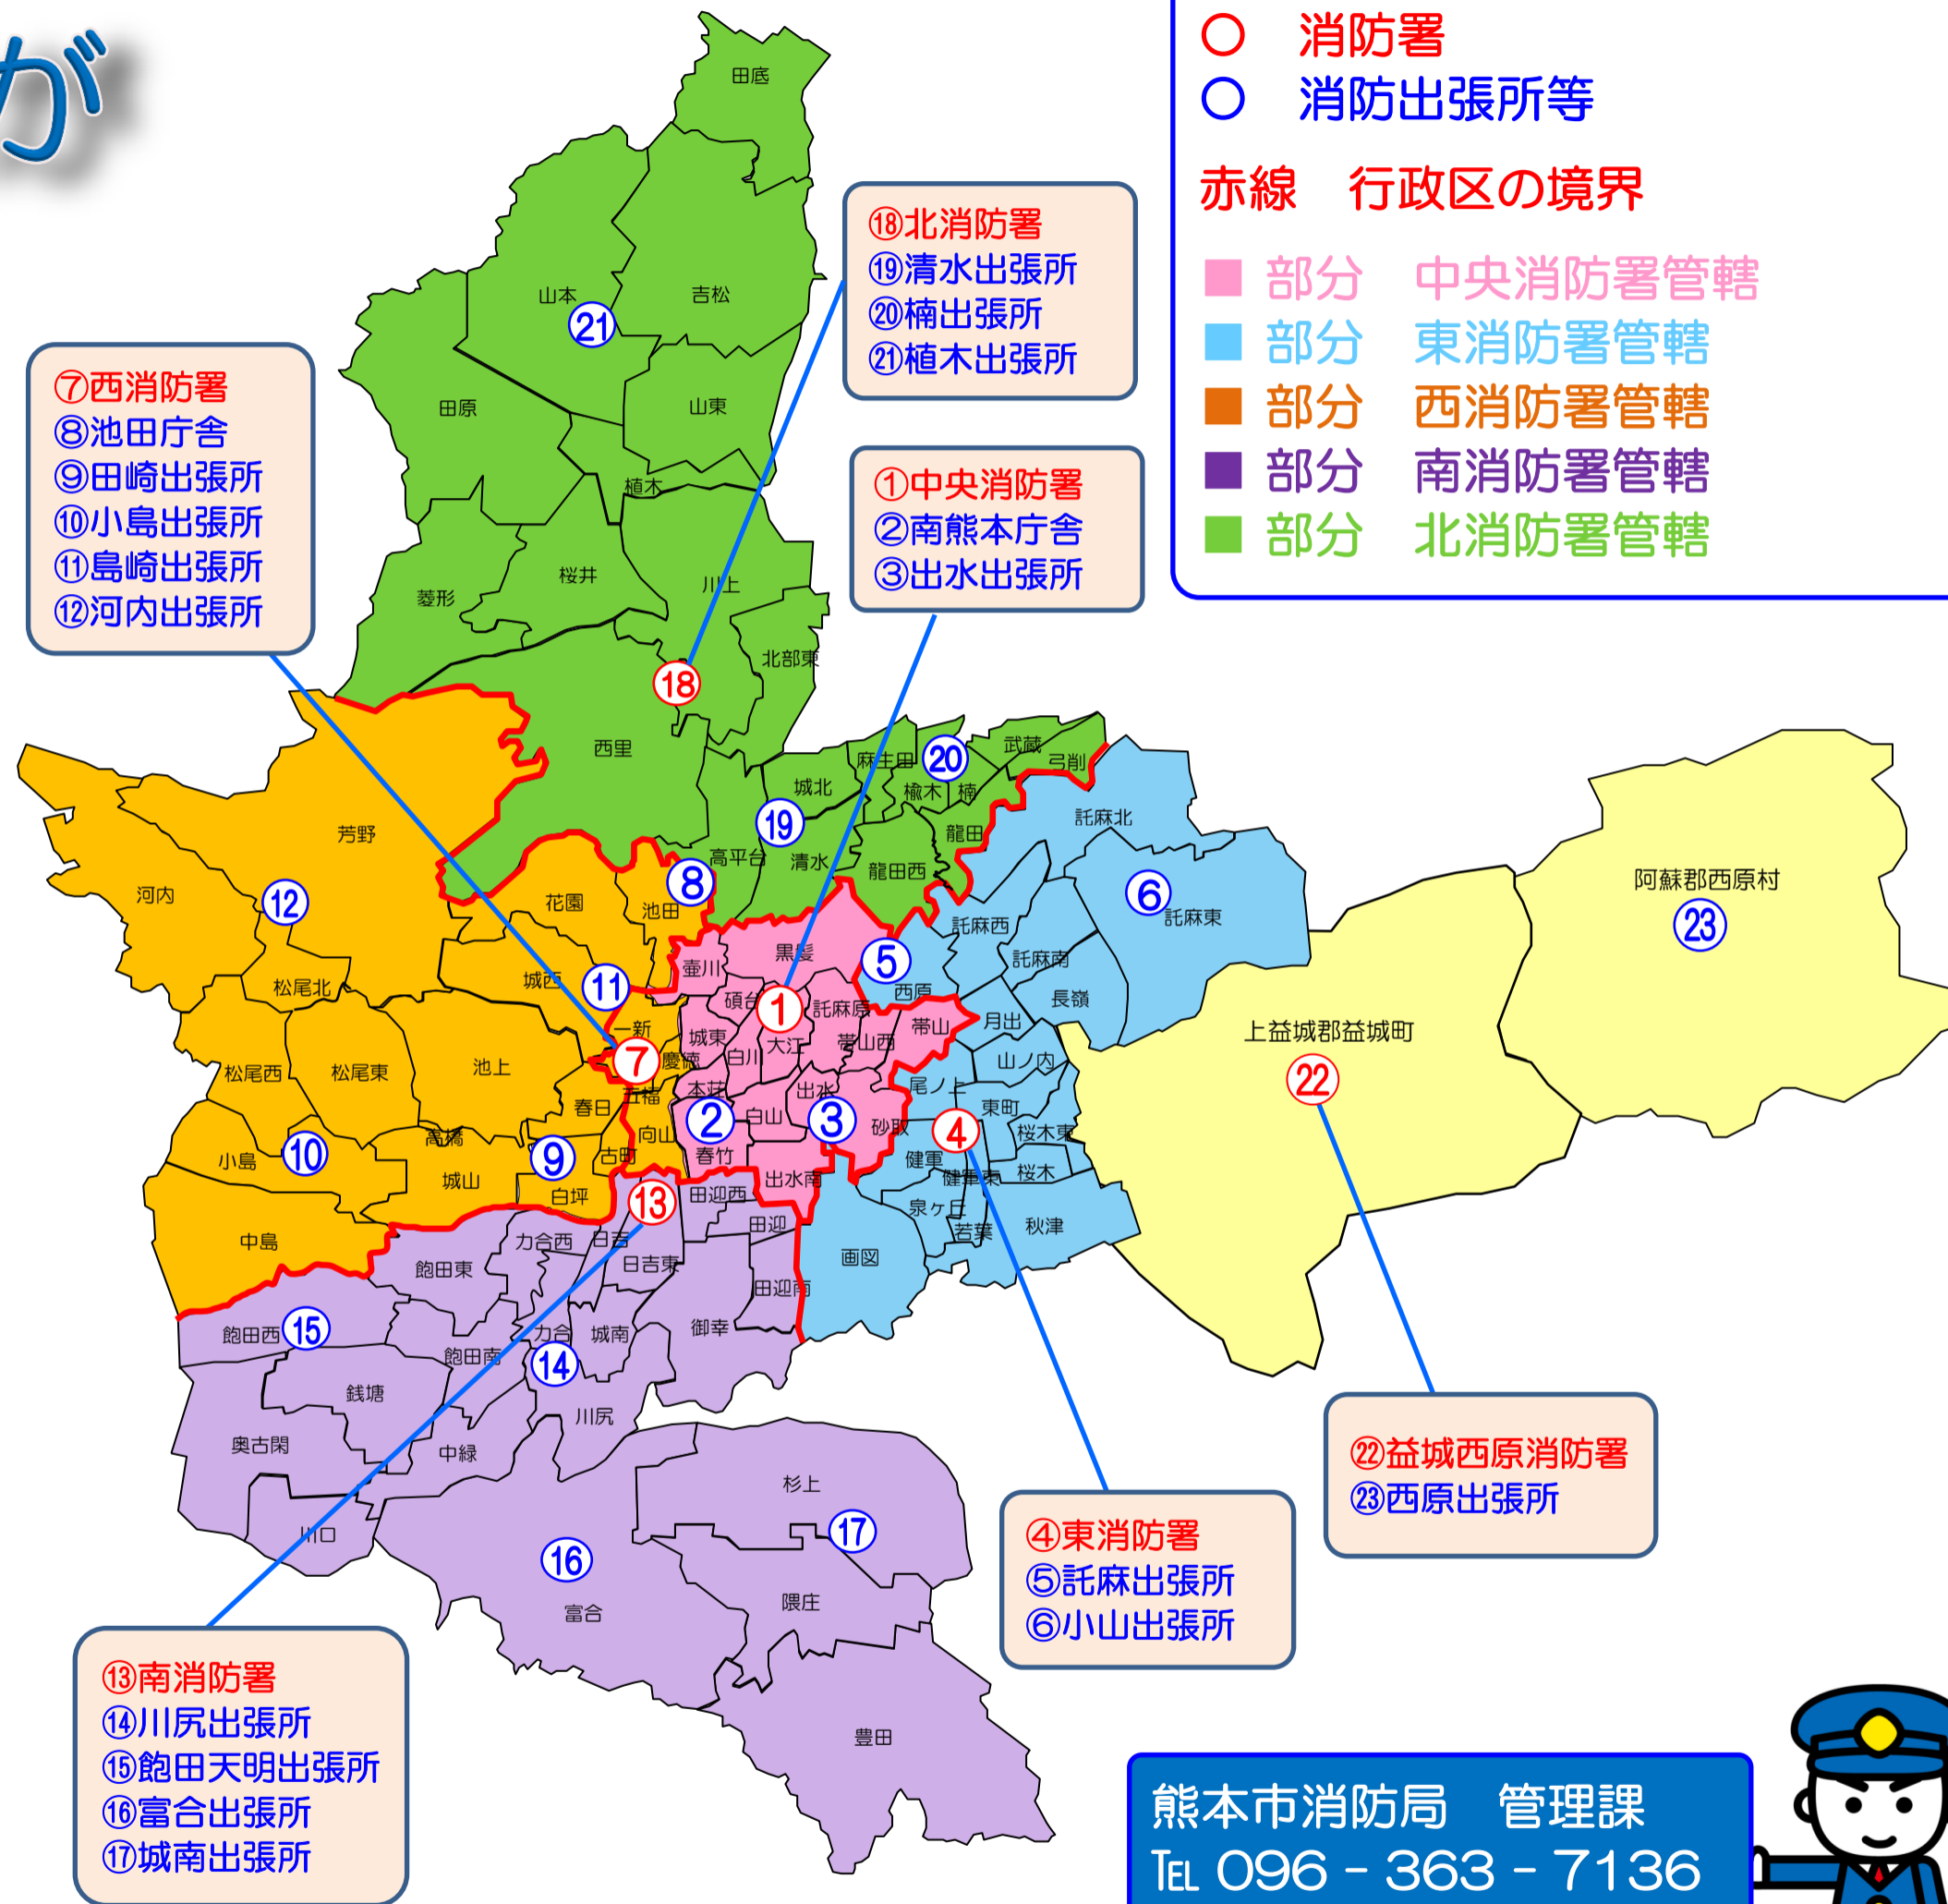

平成28年4月1日から

1区1消防署体制が 整います！

「安全安心なまちづくり」の拠点となる消防署。
北消防署の運用開始をもって消防局では、行政区ごとに消防署を設置する体制が整います。
今後も、皆さんの生命・財産を守るため、区役所や消防団との連携を強化し、消防力の充実強化を進めていきます。

消防署管轄区域

- **中央区**
  (一新・慶徳・五福・向山校区を除く。)
  ⇒ 中央消防署管轄
- **東区**
  ⇒ 東消防署管轄
- **西区**
  中央区の一部(一新・慶徳・五福・向山校区を含む)
  ⇒ 西消防署管轄
- **南区**
  ⇒ 南消防署管轄
- **北区**
  ⇒ 北消防署管轄
- 上益城郡益城町・阿蘇郡西原村

地図説明

- 消防署
- 消防出張所等

赤線 行政区の境界

- 部分 中央消防署管轄
- 部分 東消防署管轄
- 部分 西消防署管轄
- 部分 南消防署管轄
- 部分 北消防署管轄

熊本市消防局 管理課
Tel 096 - 363 - 7136