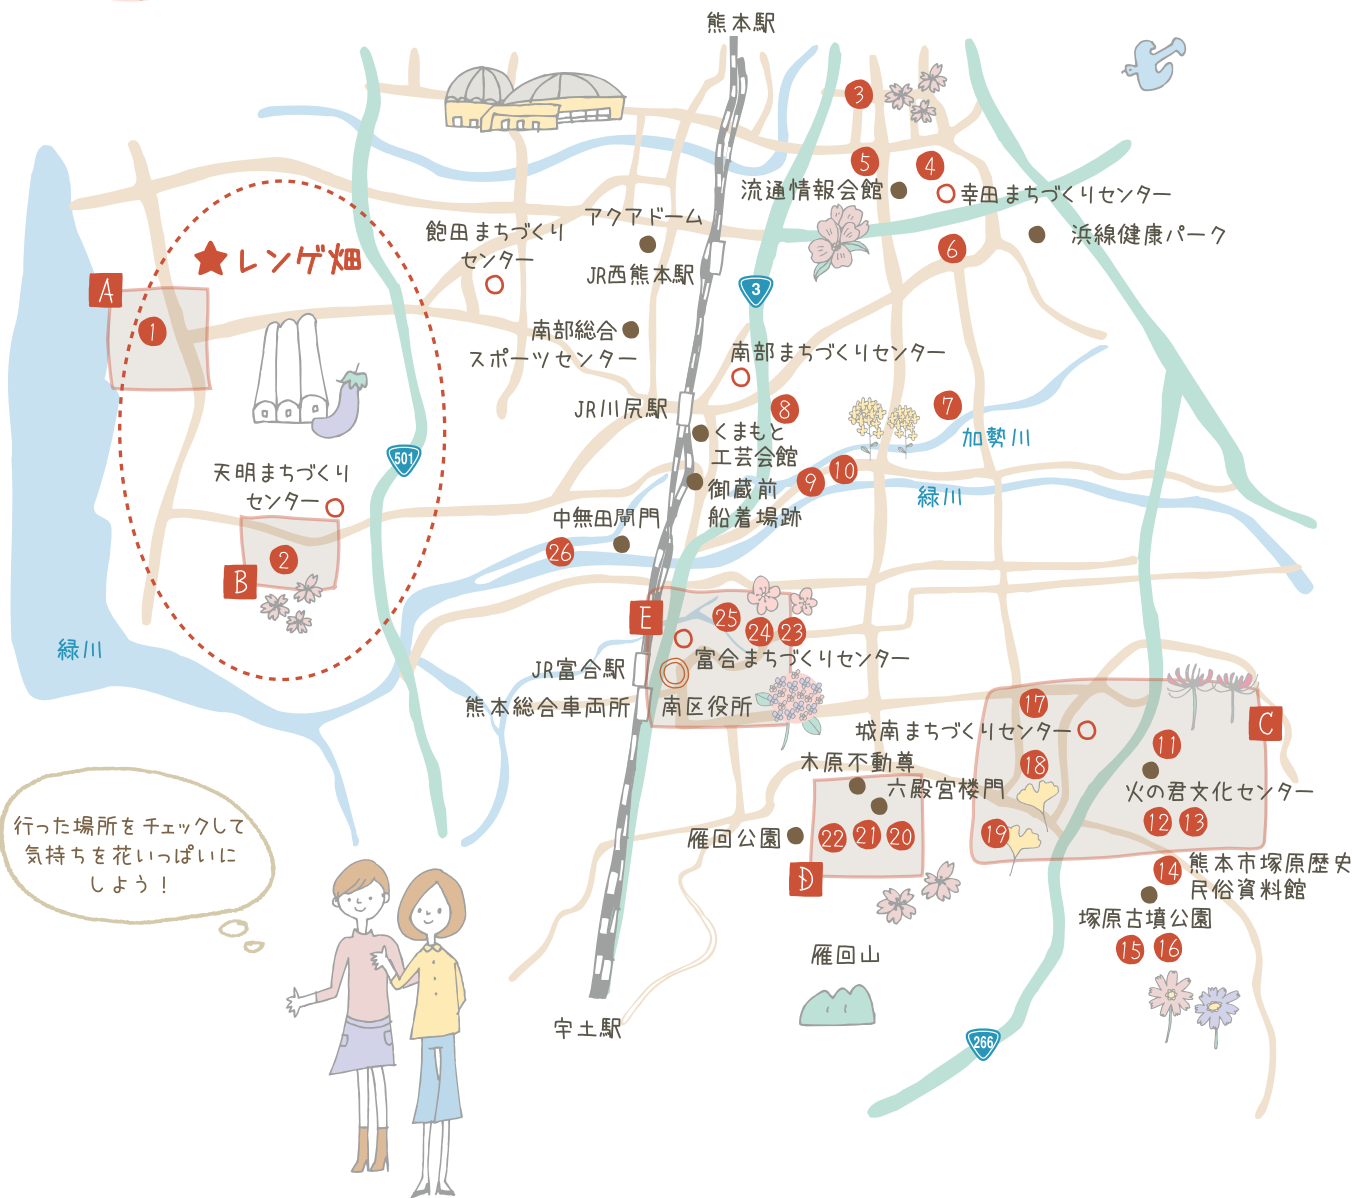

番外編 花のみどころ MAP

見! 南区には、桜をはじめとするさまざまな花木のみどころがたくさんあります。自分だけのみどころマップをつくりながら、散策するのたのしいかも！

行った場所をチェックして
気持ちを花いっぱいにしてよう!

名称	種類	チェック
1 畠口町のそばの花	そば	<input type="radio"/>
2 奥古閑小学校南東にある桜	桜	<input type="radio"/>
3 平成さくら通り、平成中央公園の桜	桜	<input type="radio"/>
4 平成けやき通りのけやきの黄葉	けやき	<input type="radio"/>
5 流通団地のハナミズキ	ハナミズキ	<input type="radio"/>
6 笛田神社のイチヨウの黄葉	イチヨウ	<input type="radio"/>
7 加勢川堤防のハゼの紅葉	ハゼ	<input type="radio"/>
8 国道3号のイチヨウの黄葉（川尻バイパス）	イチヨウ	<input type="radio"/>
9 緑川沿いの桜（緑川下流出張所前）	桜	<input type="radio"/>
10 緑川沿いの菜の花（緑川下流出張所前）	菜の花	<input type="radio"/>
11 火の君文化センター南にある桜	桜	<input type="radio"/>
12 浜戸川沿いの菜の花	菜の花	<input type="radio"/>
13 浜戸川沿いの彼岸花	彼岸花	<input type="radio"/>
14 熊本市塚原歴史民俗資料館の桜	桜	<input type="radio"/>
15 塚原古墳公園の桜	桜	<input type="radio"/>
16 塚原古墳公園のコスモス	コスモス	<input type="radio"/>
17 隈庄城跡の桜	桜	<input type="radio"/>
18 下田のイチヨウの黄葉	イチヨウ	<input type="radio"/>
19 竹ノ下のイチヨウの黄葉	イチヨウ	<input type="radio"/>
20 六殿神社の桜	桜	<input type="radio"/>
21 雁回敬老園の桜	桜	<input type="radio"/>
22 じゅんさい池の桜	桜	<input type="radio"/>
23 浜戸川堤防沿いにある紫陽花	紫陽花	<input type="radio"/>
24 梅美ロードの梅の花	梅	<input type="radio"/>
25 梅美ロードの彼岸花	彼岸花	<input type="radio"/>
26 中無田閘門西側の菜の花	菜の花	<input type="radio"/>
★ 飽田・天明地域のレンゲ畑	レンゲ	<input type="radio"/>

幸田

南部

城南

富合

天明

番外編