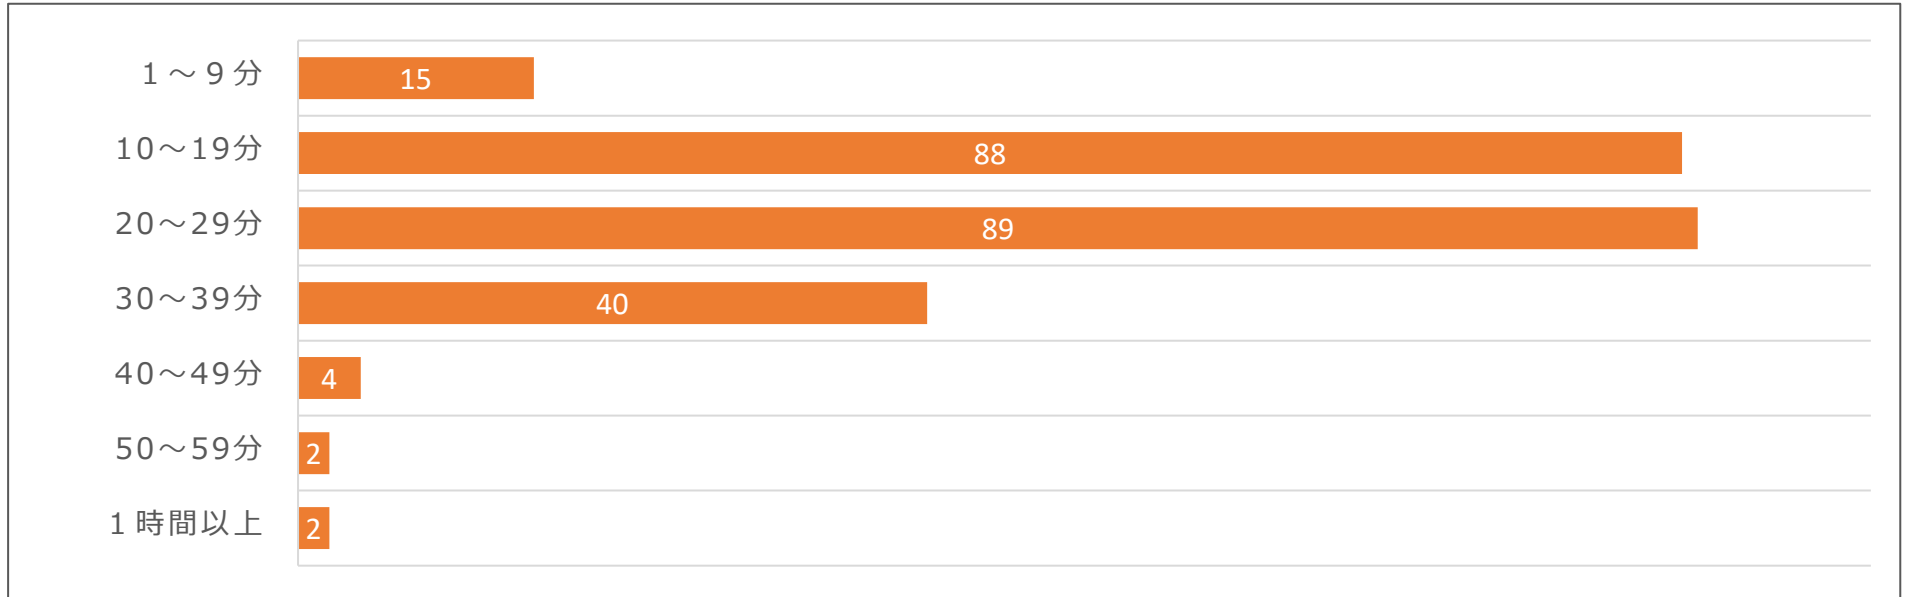

2 市役所の窓口サービスにおいて何分以上待つと「待ち時間が長い」と感じるか？（1つ選択）