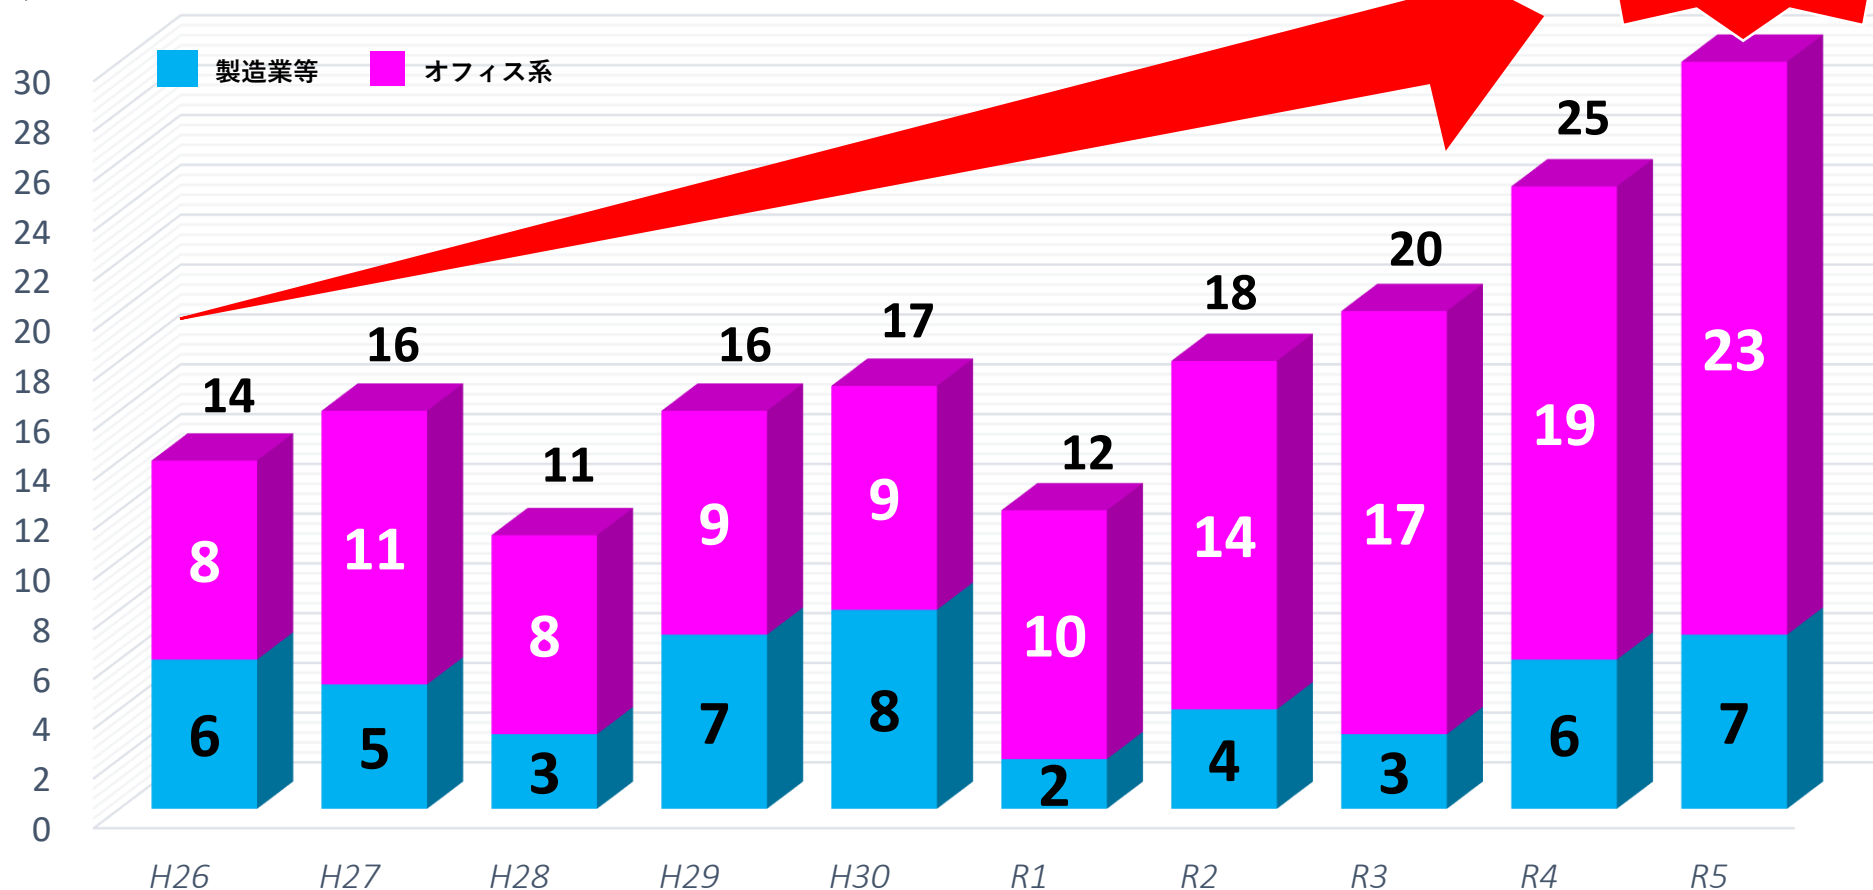

令和5年度 企業立地件数

4年連続過去最多更新！

- オフィス系企業の立地が好調で、内10件が首都圏からの新規進出
- 半導体関連企業の増設は2件

(件数)

【過去10年間の企業立地件数の推移 (年度)】

防災パーク

「熊本地震の日」周知啓発事業

令和6年4月14日(日)
午前10時～午後4時
花畑広場(入場無料)

写真は昨年の様子