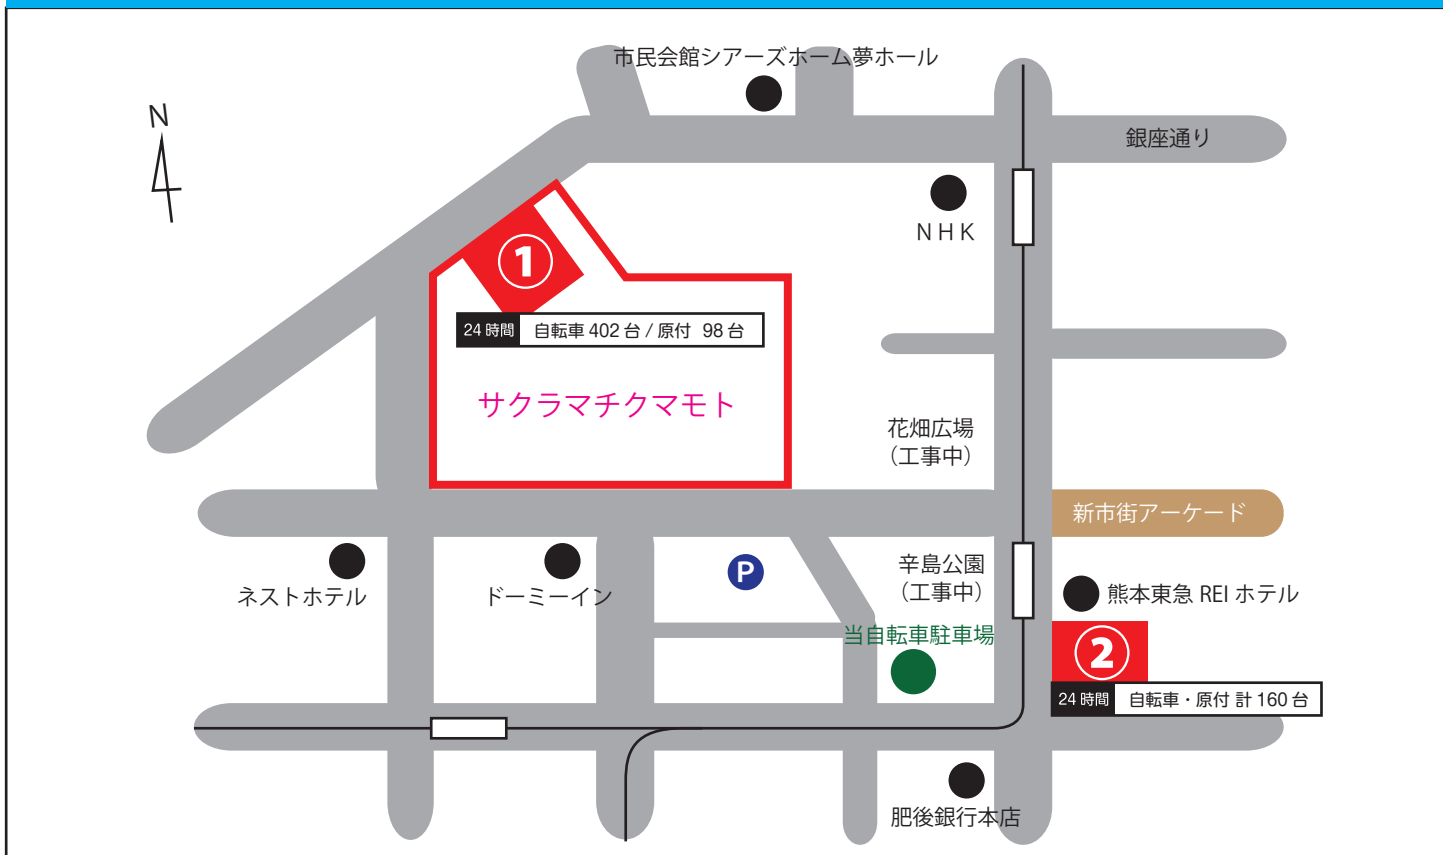

# 原付バイク 近隣駐輪場MAP

## ② くまもとまちなか駐輪場 新市街

**利用料金**  
 自転車：8時間 / 100円  
 原付：8時間 / 100円

※ 2時間以内に出庫された場合は無料

【管理：バースト24サポートセンター】  
 ☎ 096-354-3611

# 自動二輪 近隣駐輪場MAP

## ④ 下通1丁目駐車場

24時間 自動二輪 10台

**利用料金**  
 60分 / 100円  
 【最大料金】  
 12時間 最大 500円

※ お問い合わせは、精算機に付属のインターホン（直通）にてお願いいたします。

※ 民間駐輪場のご利用については、それぞれの管理会社へお問い合わせください。