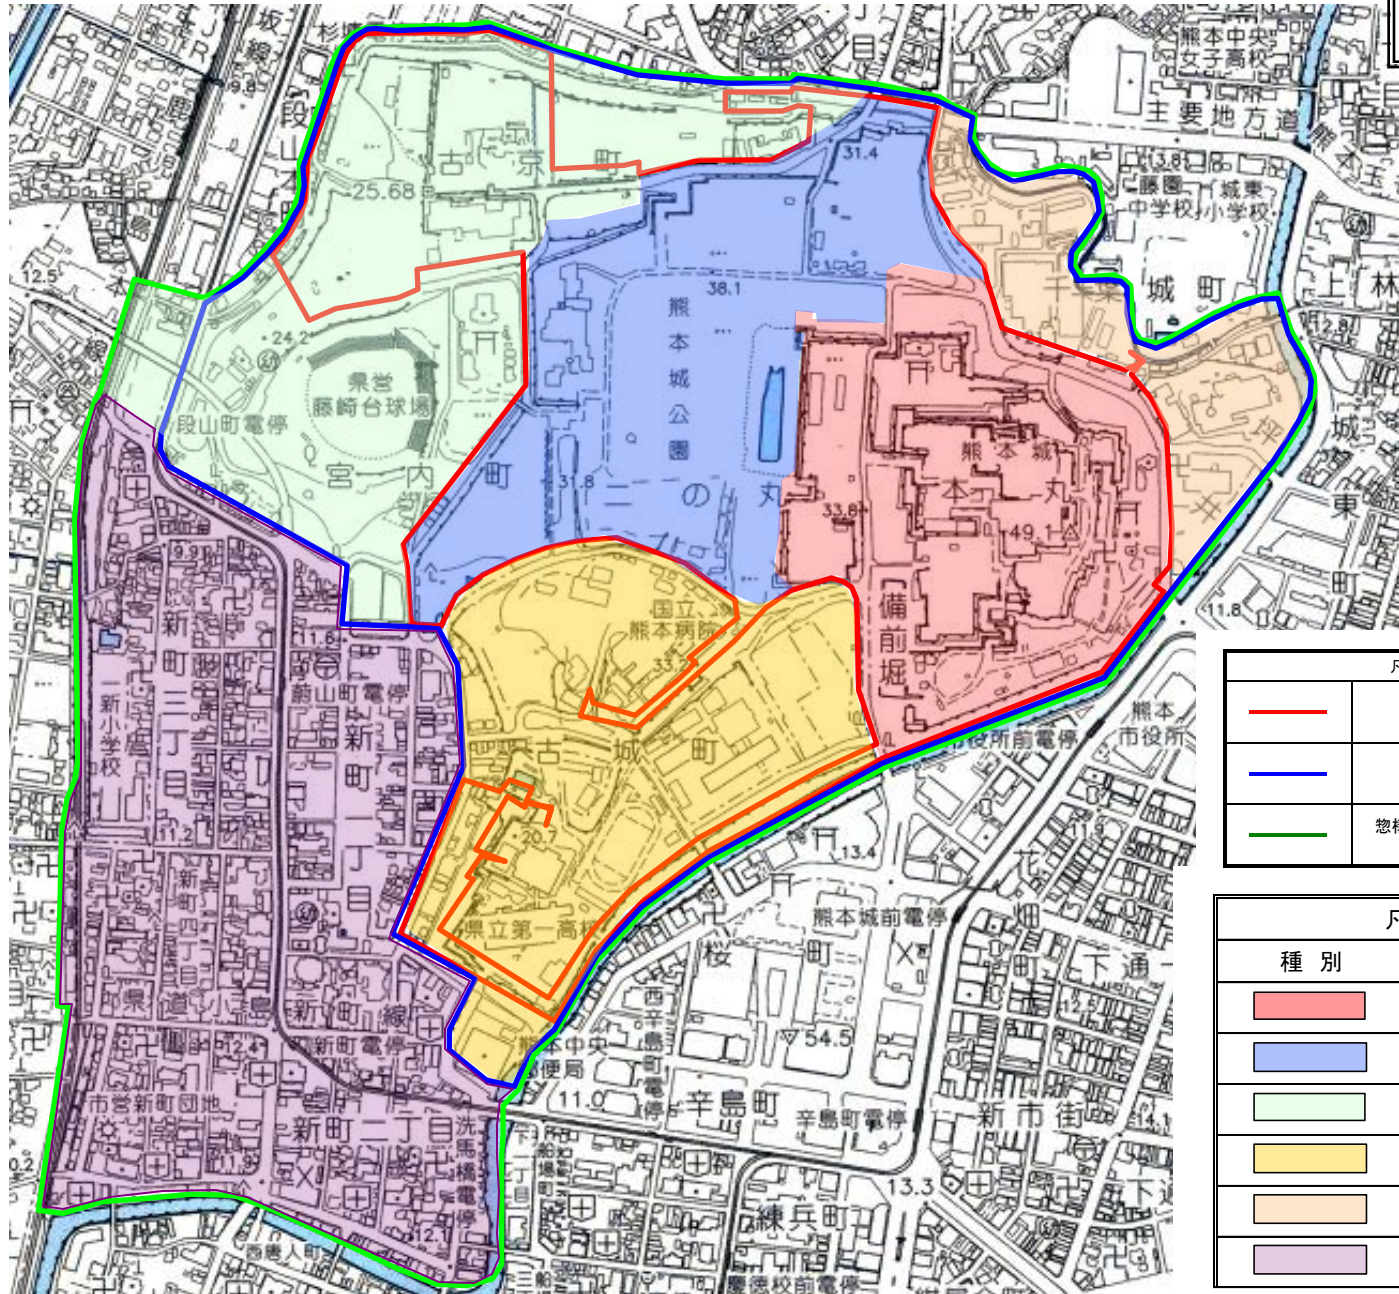

資料3-3  
地区区分

凡例	
	特別史跡 (約51.2ha)
	旧城域 (約98ha)
	惣構(計画策定対象範囲) (約138ha)

凡例	
種別	名称
	本丸地区
	二の丸地区
	三の丸地区
	古城地区
	千葉城地区
	新町地区