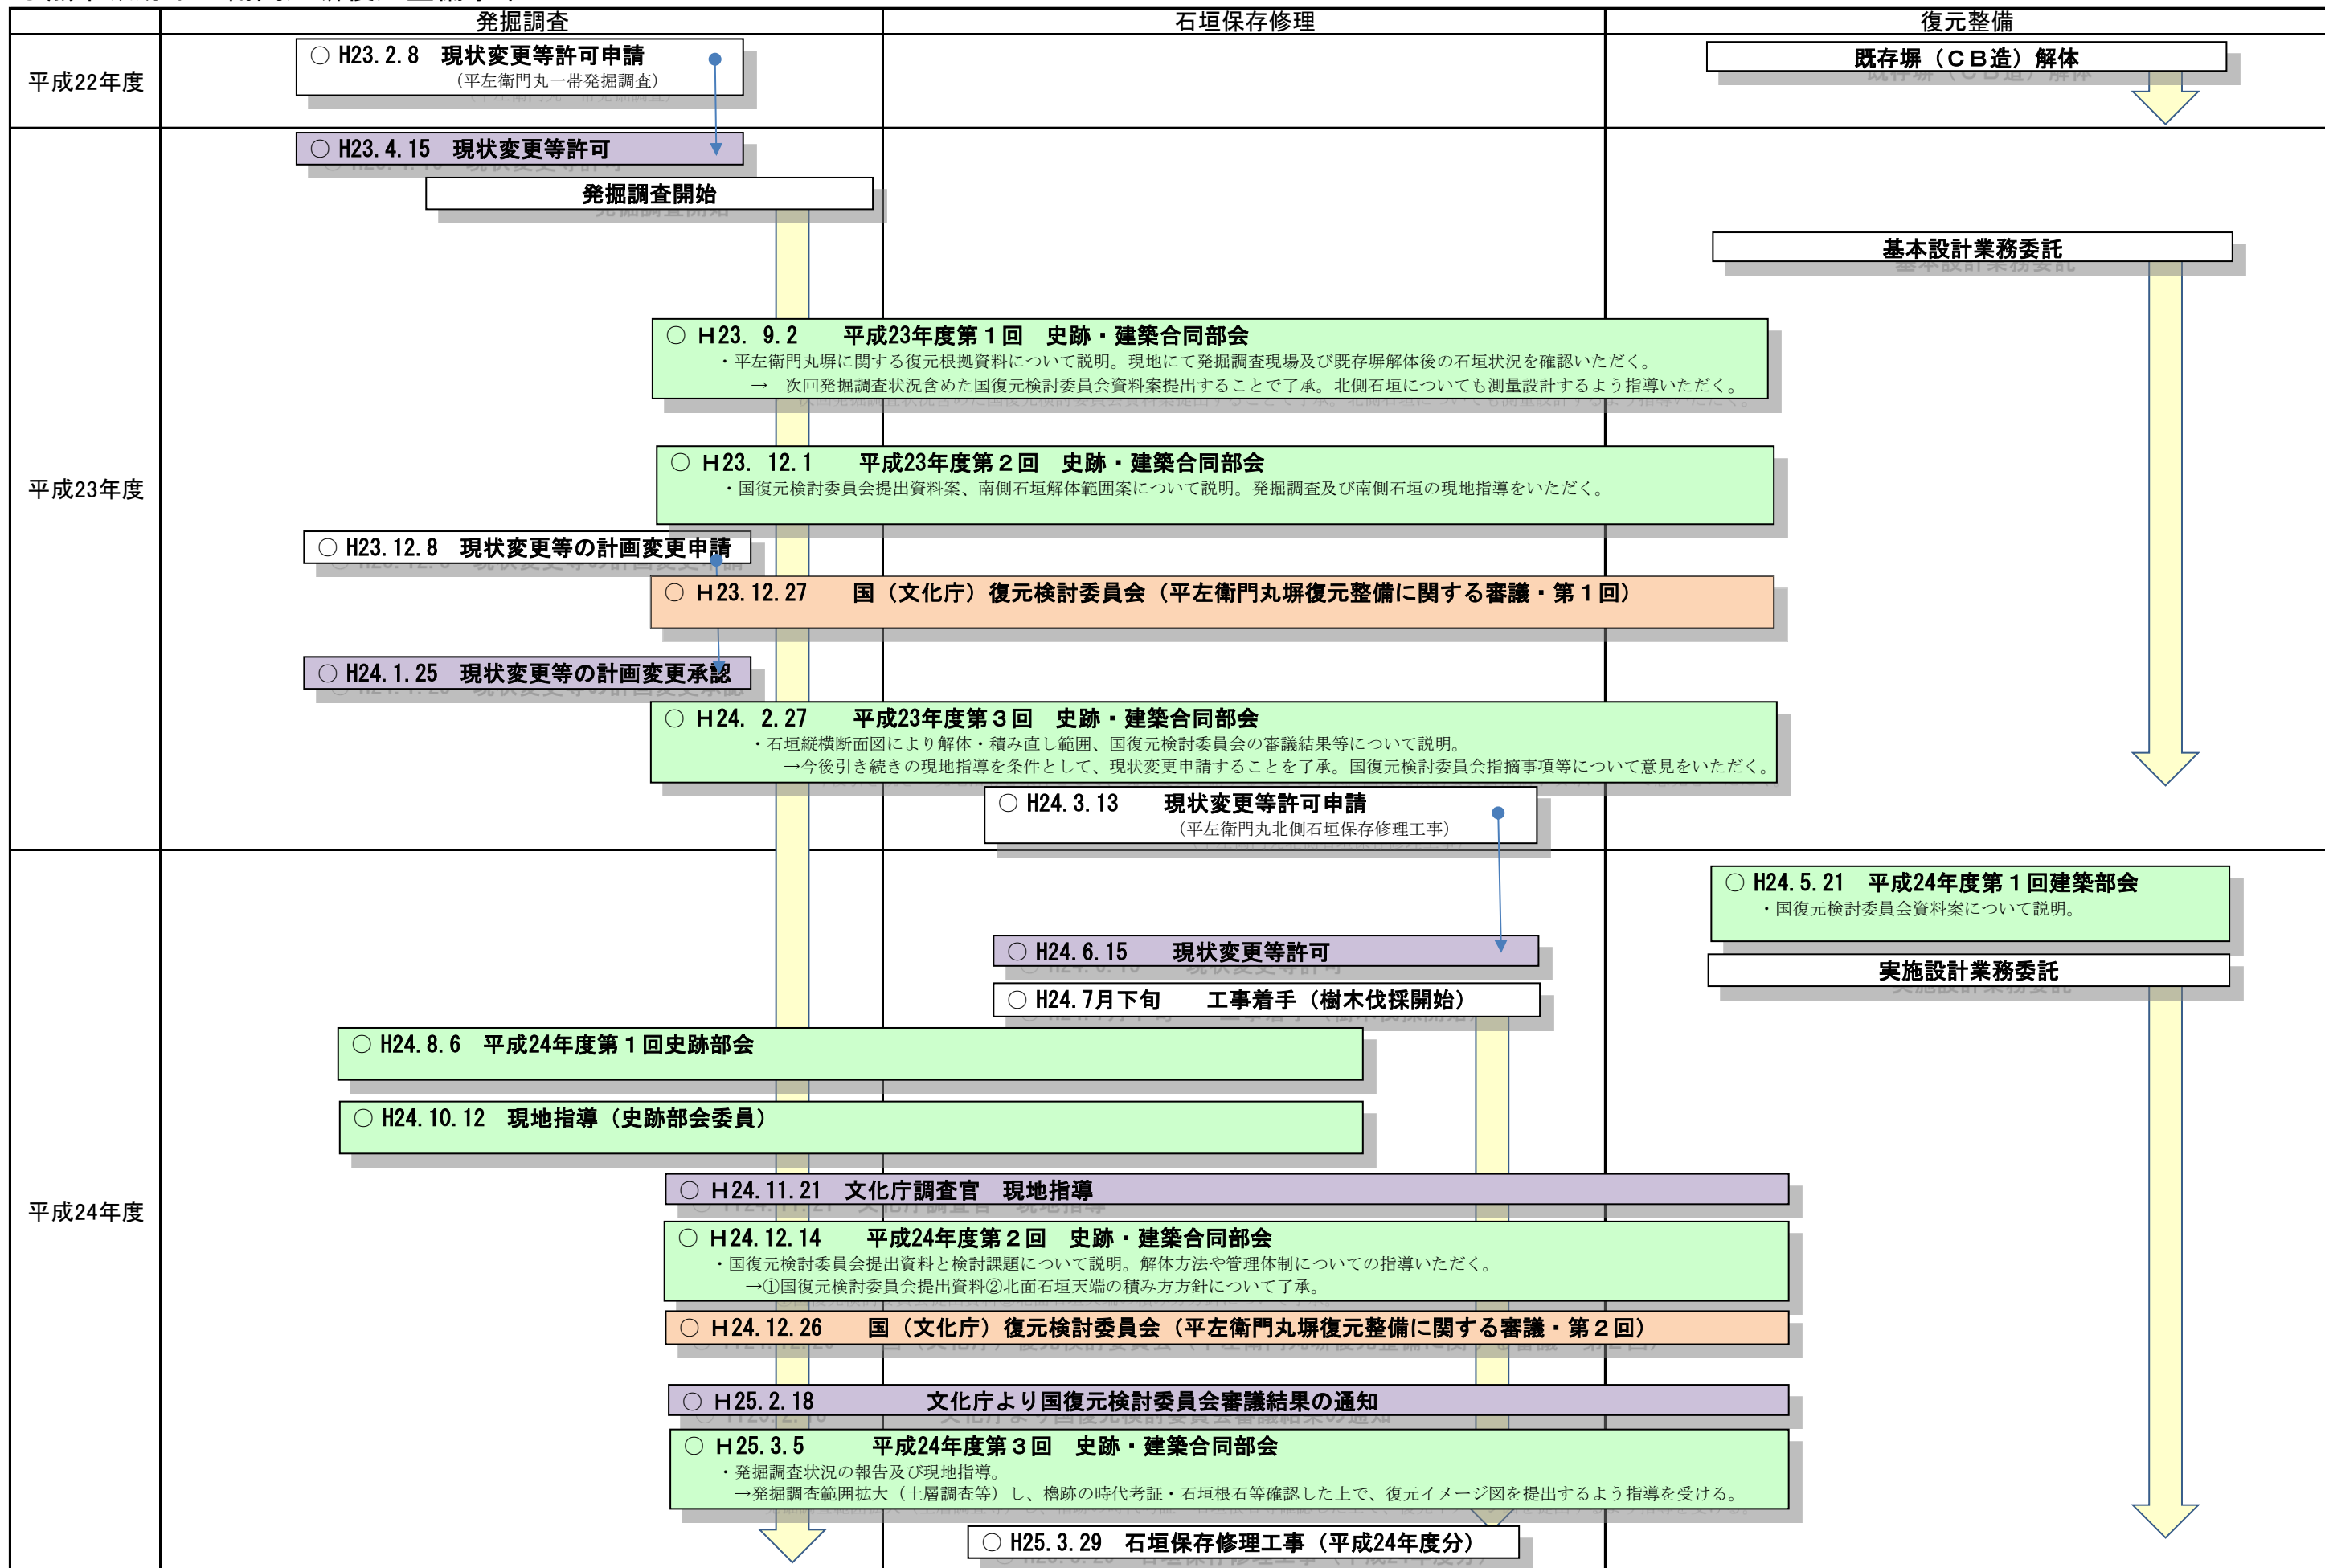

○熊本城跡平左衛門丸塀復元整備事業について

【※凡例】

- 文化庁関連
- 国(文化庁)復元検討委員会
- 特別史跡熊本城跡保存活用委員会関連