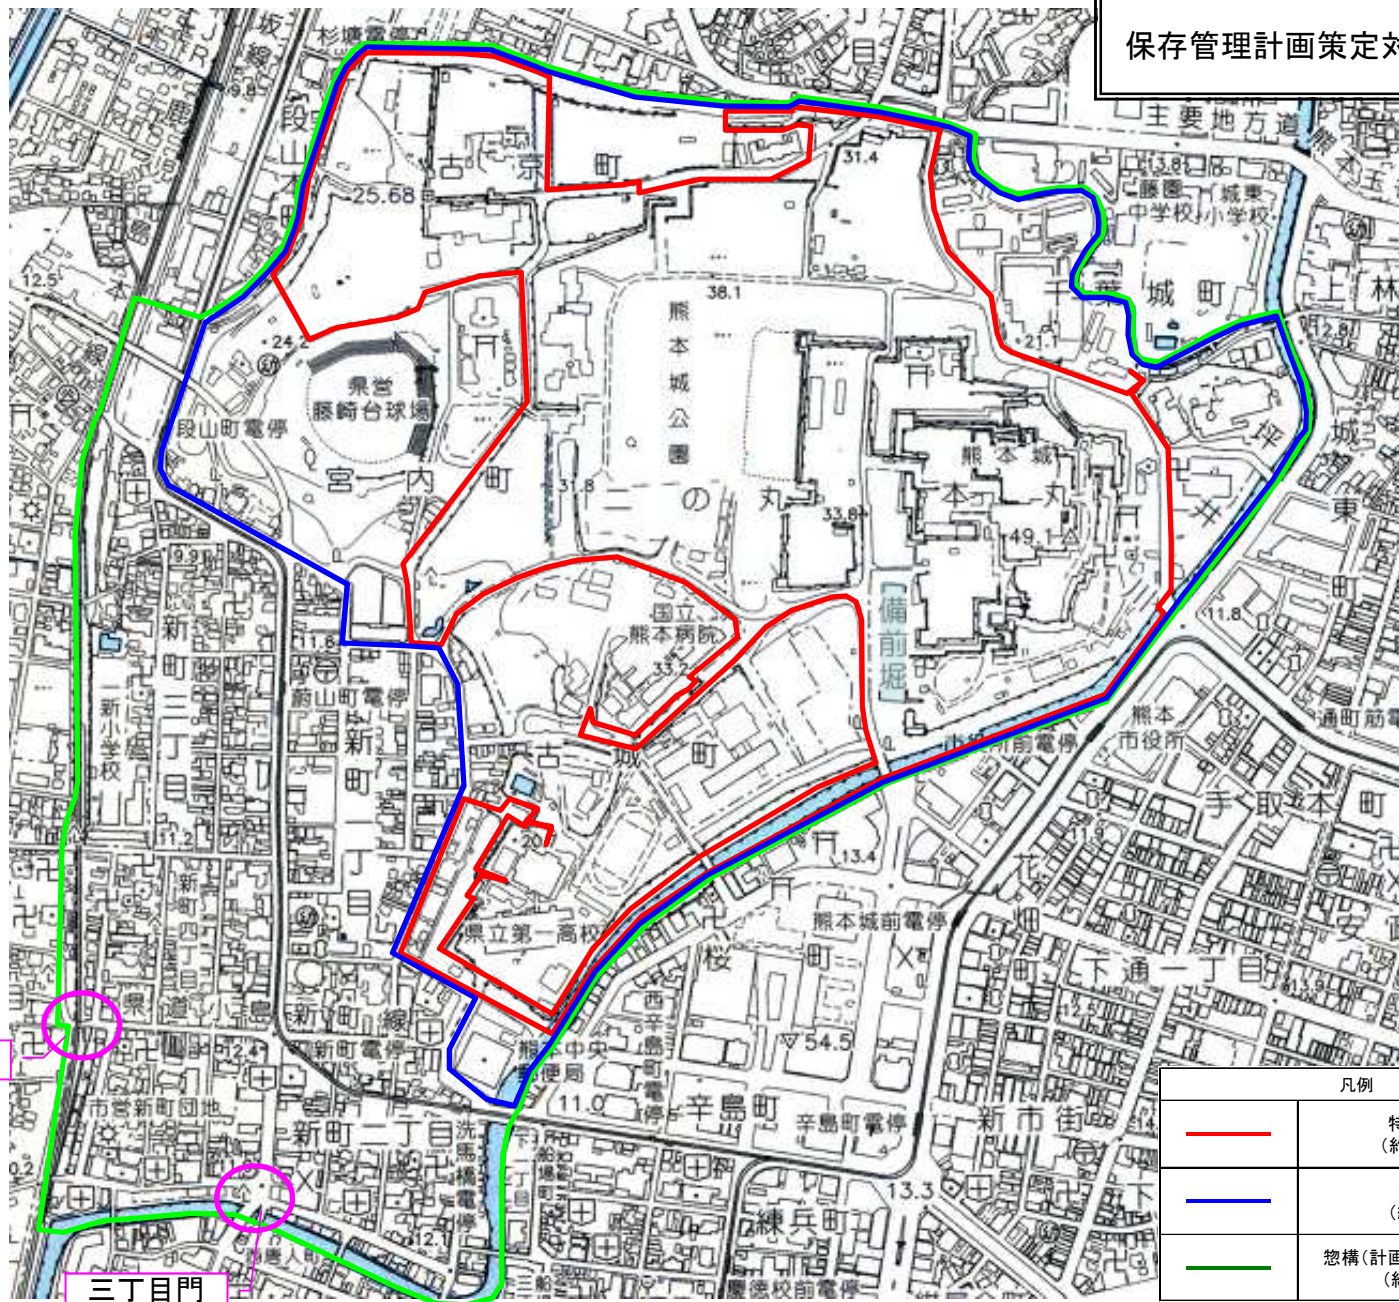

保存管理計画策定対象区域図

高麗門

三丁目門

凡例	
	特別史跡 (約51.2ha)
	旧城域 (約98ha)
	惣構(計画策定対象範囲) (約138ha)