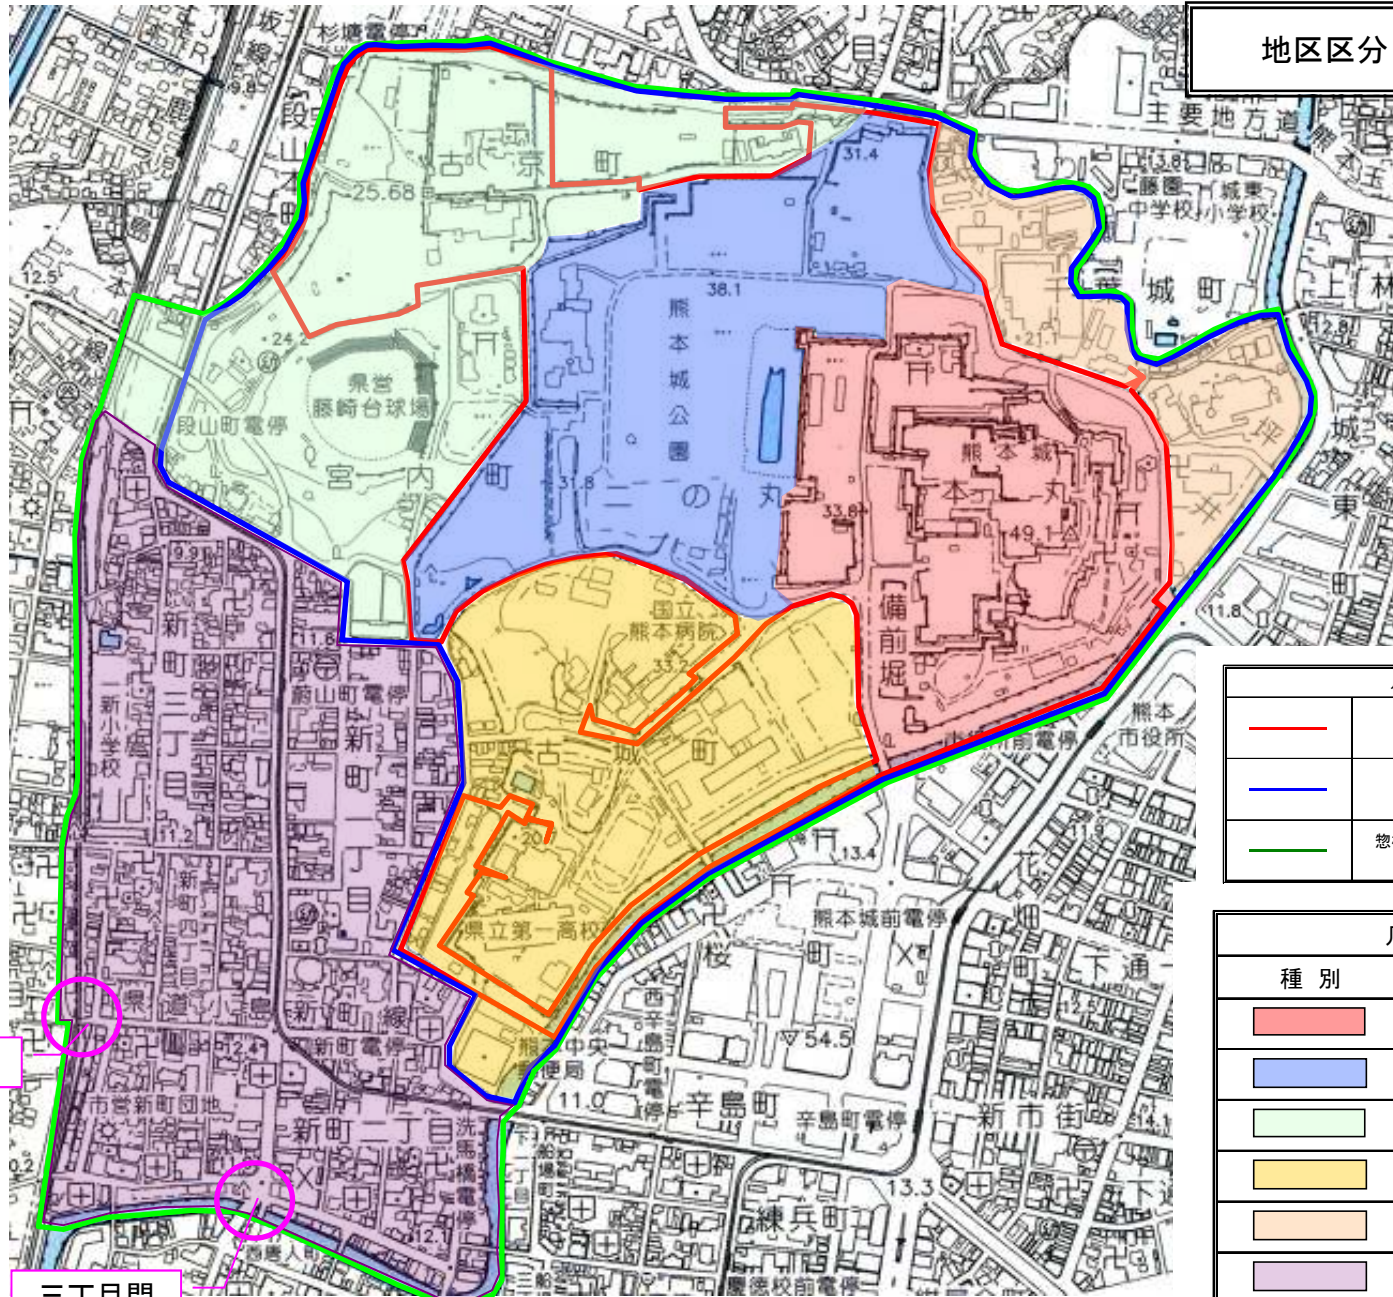

地区区分

凡例	
	特別史跡 (約51.2ha)
	旧城域 (約98ha)
	惣構(計画策定対象範囲) (約138ha)

凡例	
種別	名称
	本丸地区
	二の丸地区
	三の丸地区
	古城地区
	千葉城地区
	新町地区

高麗門

三丁目門