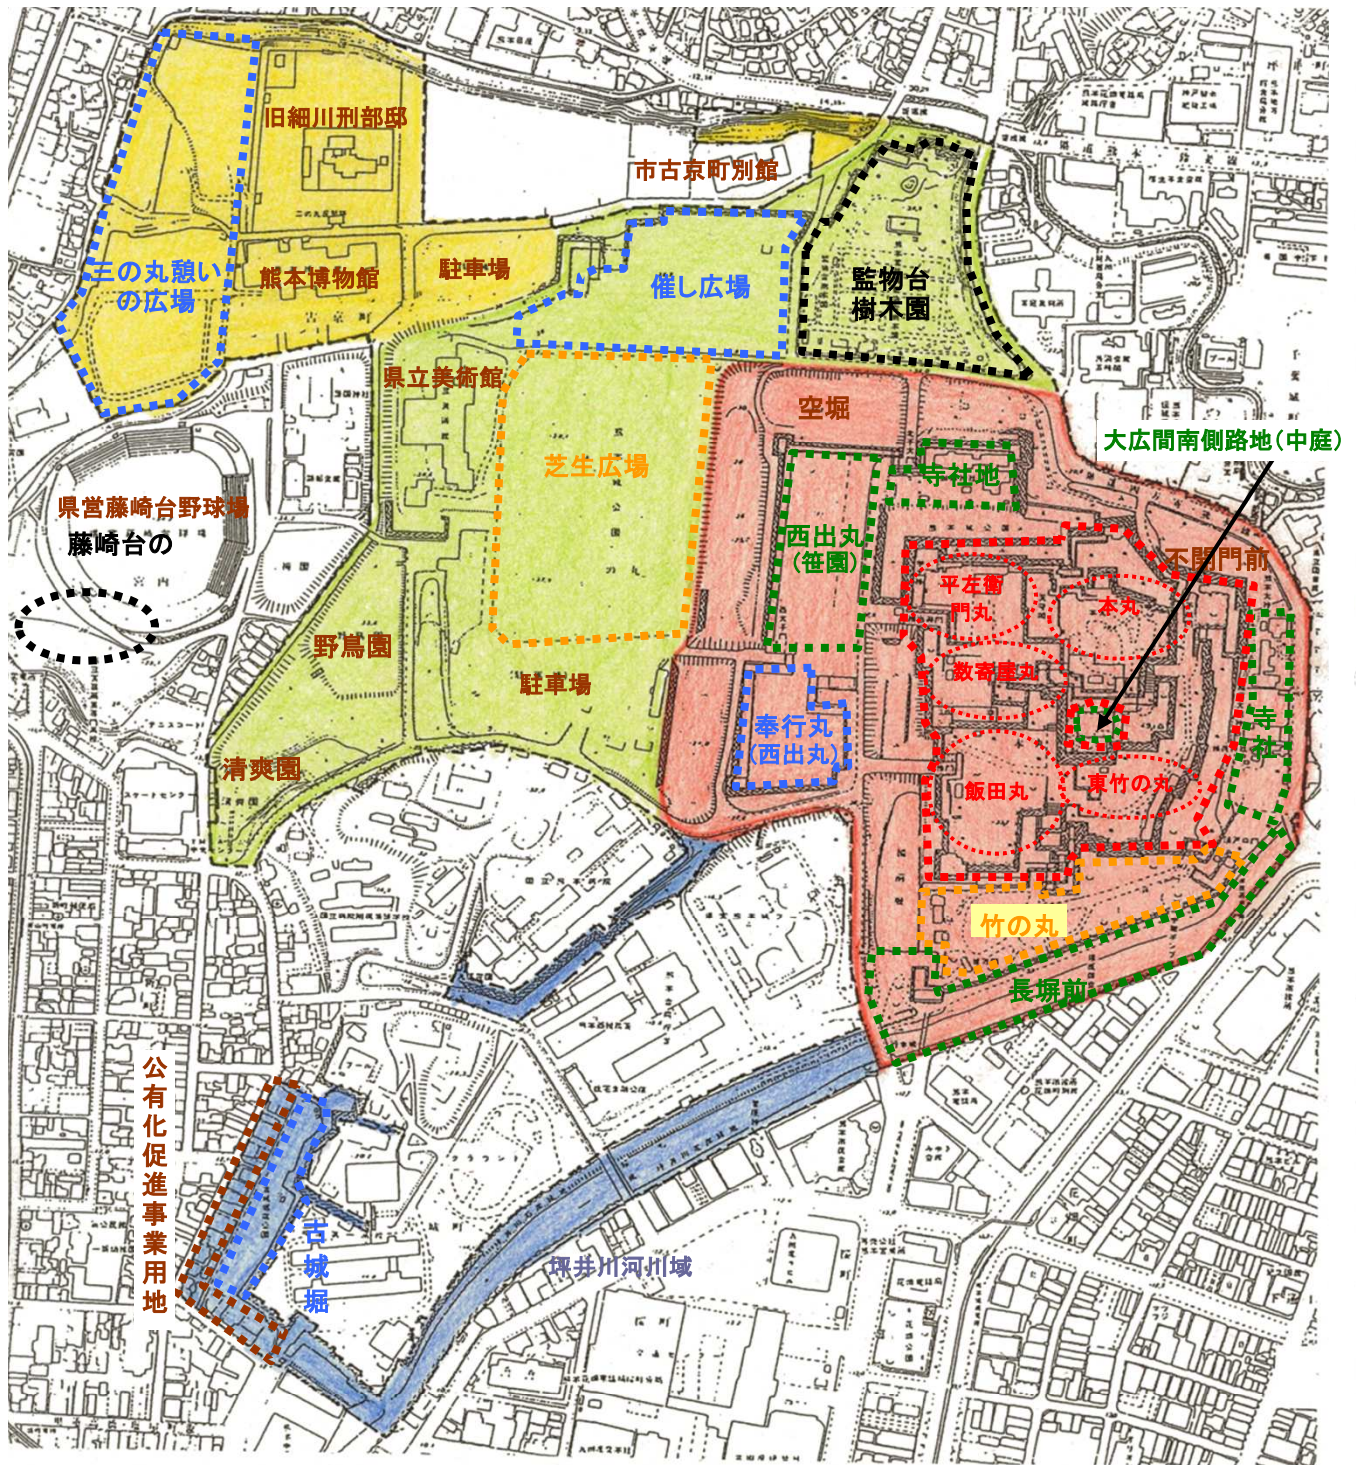

(参考) 特別史跡熊本城跡の管理に関する取扱い要領別図

本丸地区
二の丸地区
三の丸地区
古城地区

- 赤字 管理団体（熊本城総合事務所）が行う恒例行事
- 黄字 県・市主催行事
- 緑字 市主催・共催等行事
- 青字 第3条の規定（現状変更申請等の要件）に適合する一般行事
- 黒字 熊本県又は国が直接管理する区域
- 茶字 博物館、駐車場等の便益施設及び行事の開催を認めない区域