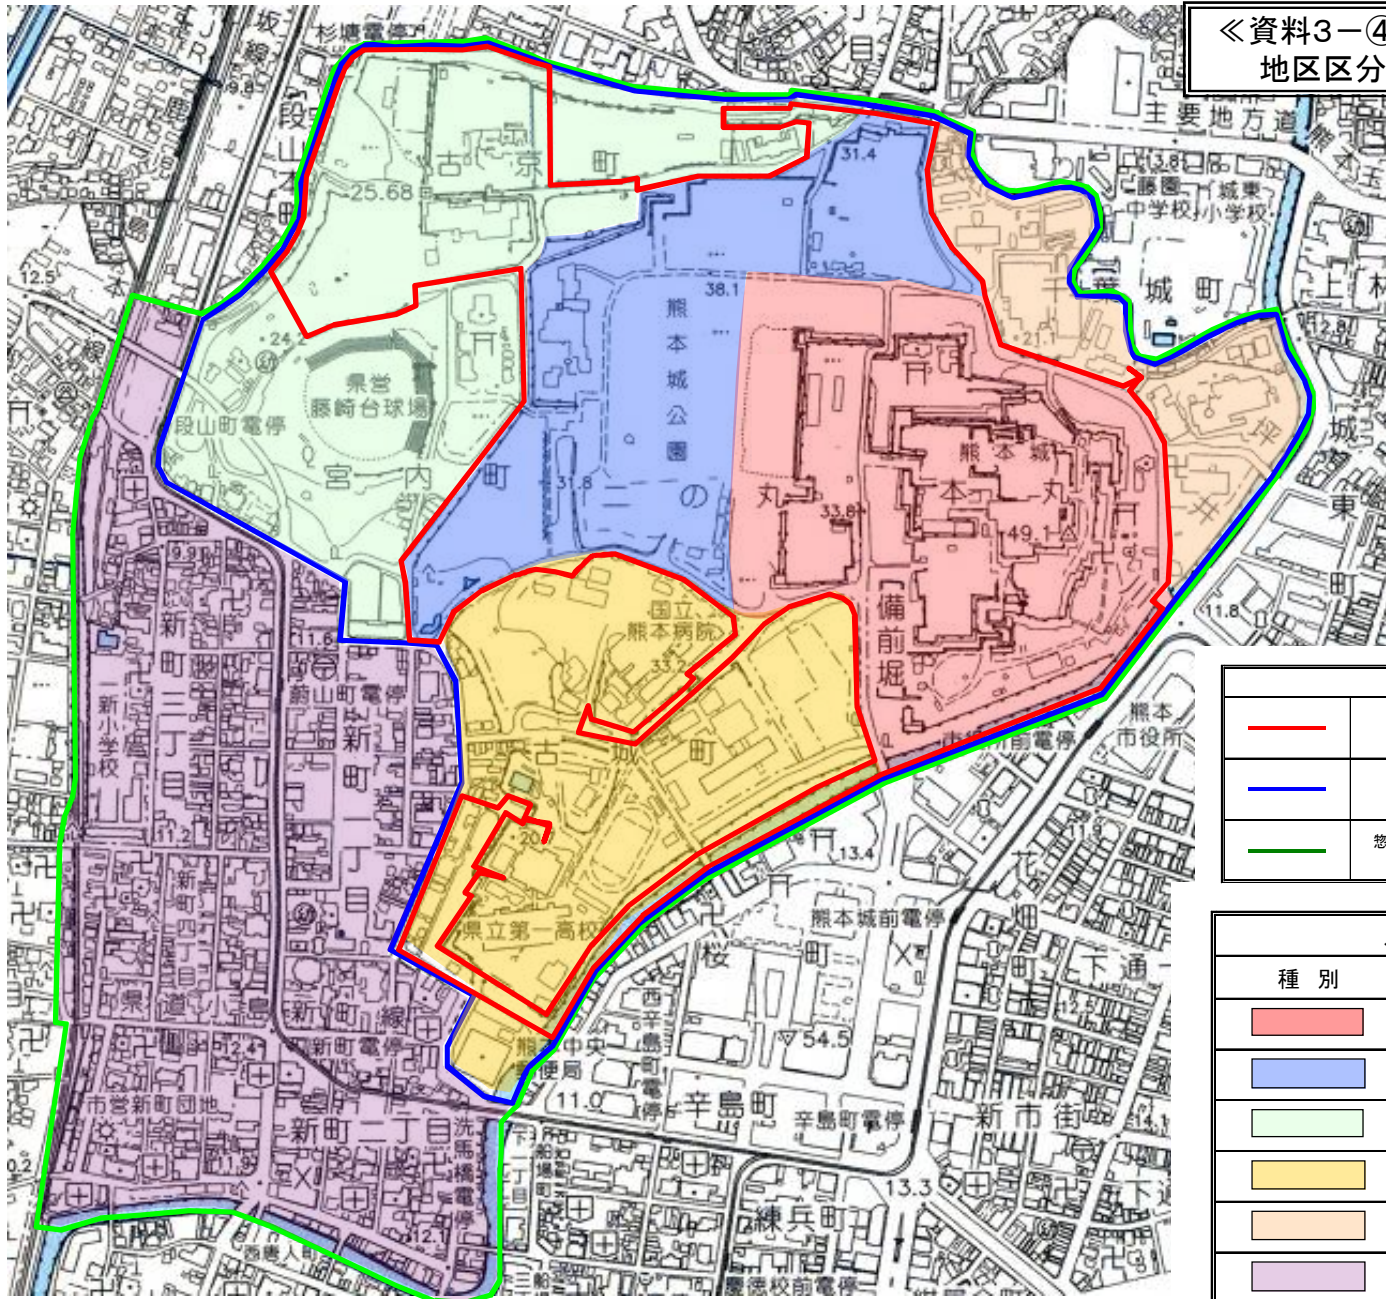

《資料3-④》
地区区分

凡例	
	特別史跡 (約51.2ha)
	旧城域 (約98ha)
	惣構(計画策定対象範囲) (約138ha)

凡例	
種別	名称
	本丸地区
	二の丸地区
	三の丸地区
	古城地区
	千葉城地区
	新町地区