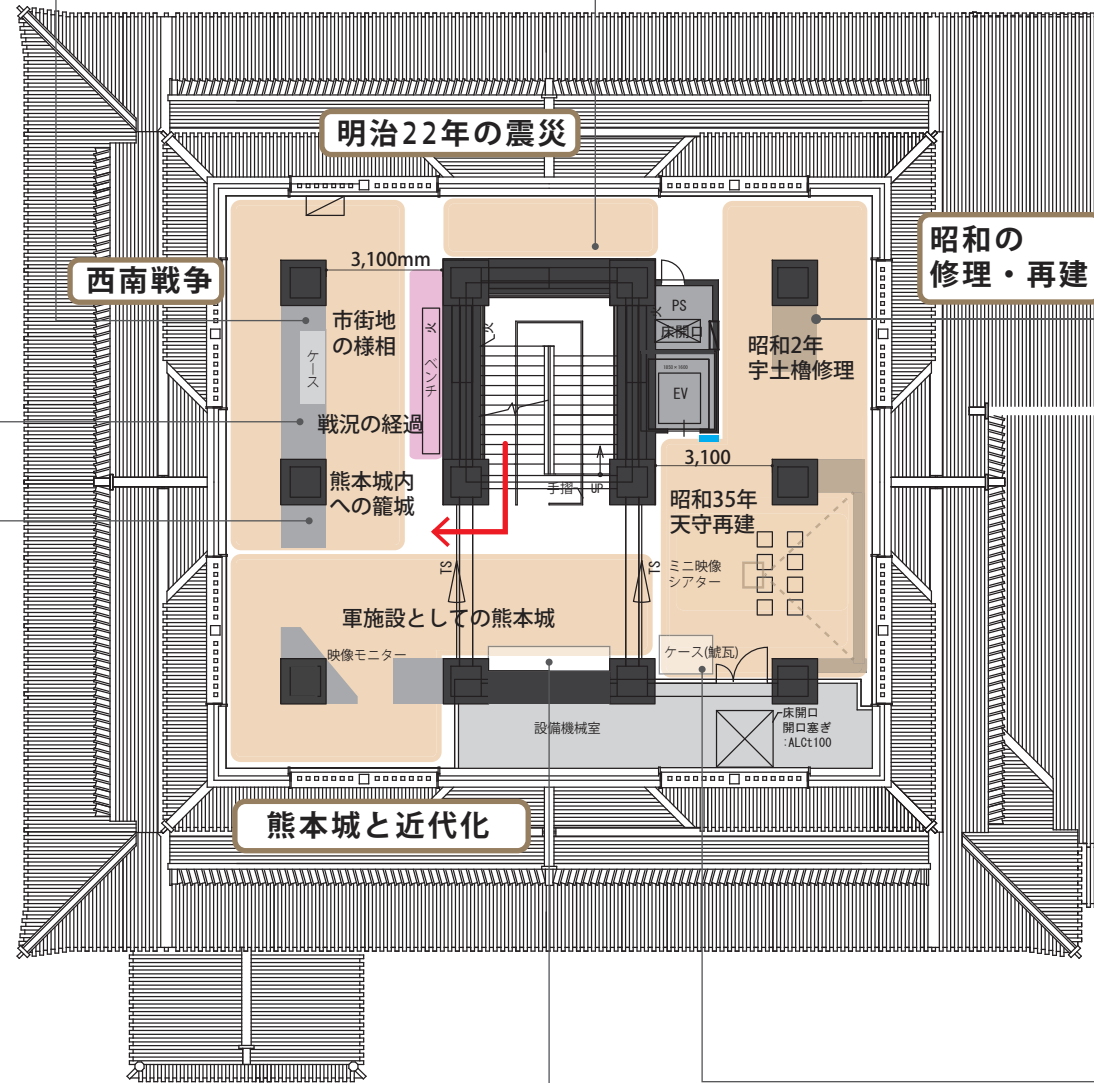

・・・休憩コーナー    ・・・触知サイン  
・・・展示エリア

両軍配備図

焼場方角図

焼けた瓦

熊本市細工町仮小屋之景

旧熊本城西出丸  
第六師団火薬庫崩壊之景

「震災に関する諸報告」  
所収の石垣被災状況を  
示す絵図

(戦況の経過についてはパネルで  
日付・内容の列記をする予定)

錦絵 銀光筆「熊本城戦争之図」

西南戦争アルバム06  
熊本城内仮兵営

西南戦争アルバム01  
熊本城南大手下馬場

(熊本口) 第2号

宇土櫓

宇土櫓解体中

宇土櫓解体後

(竣工写真・北西より)

(大小天守復興中) (仮題)

(大小天守竣工後) (仮題)

鯰瓦

古城医学校

古城医学校と熊本洋学校