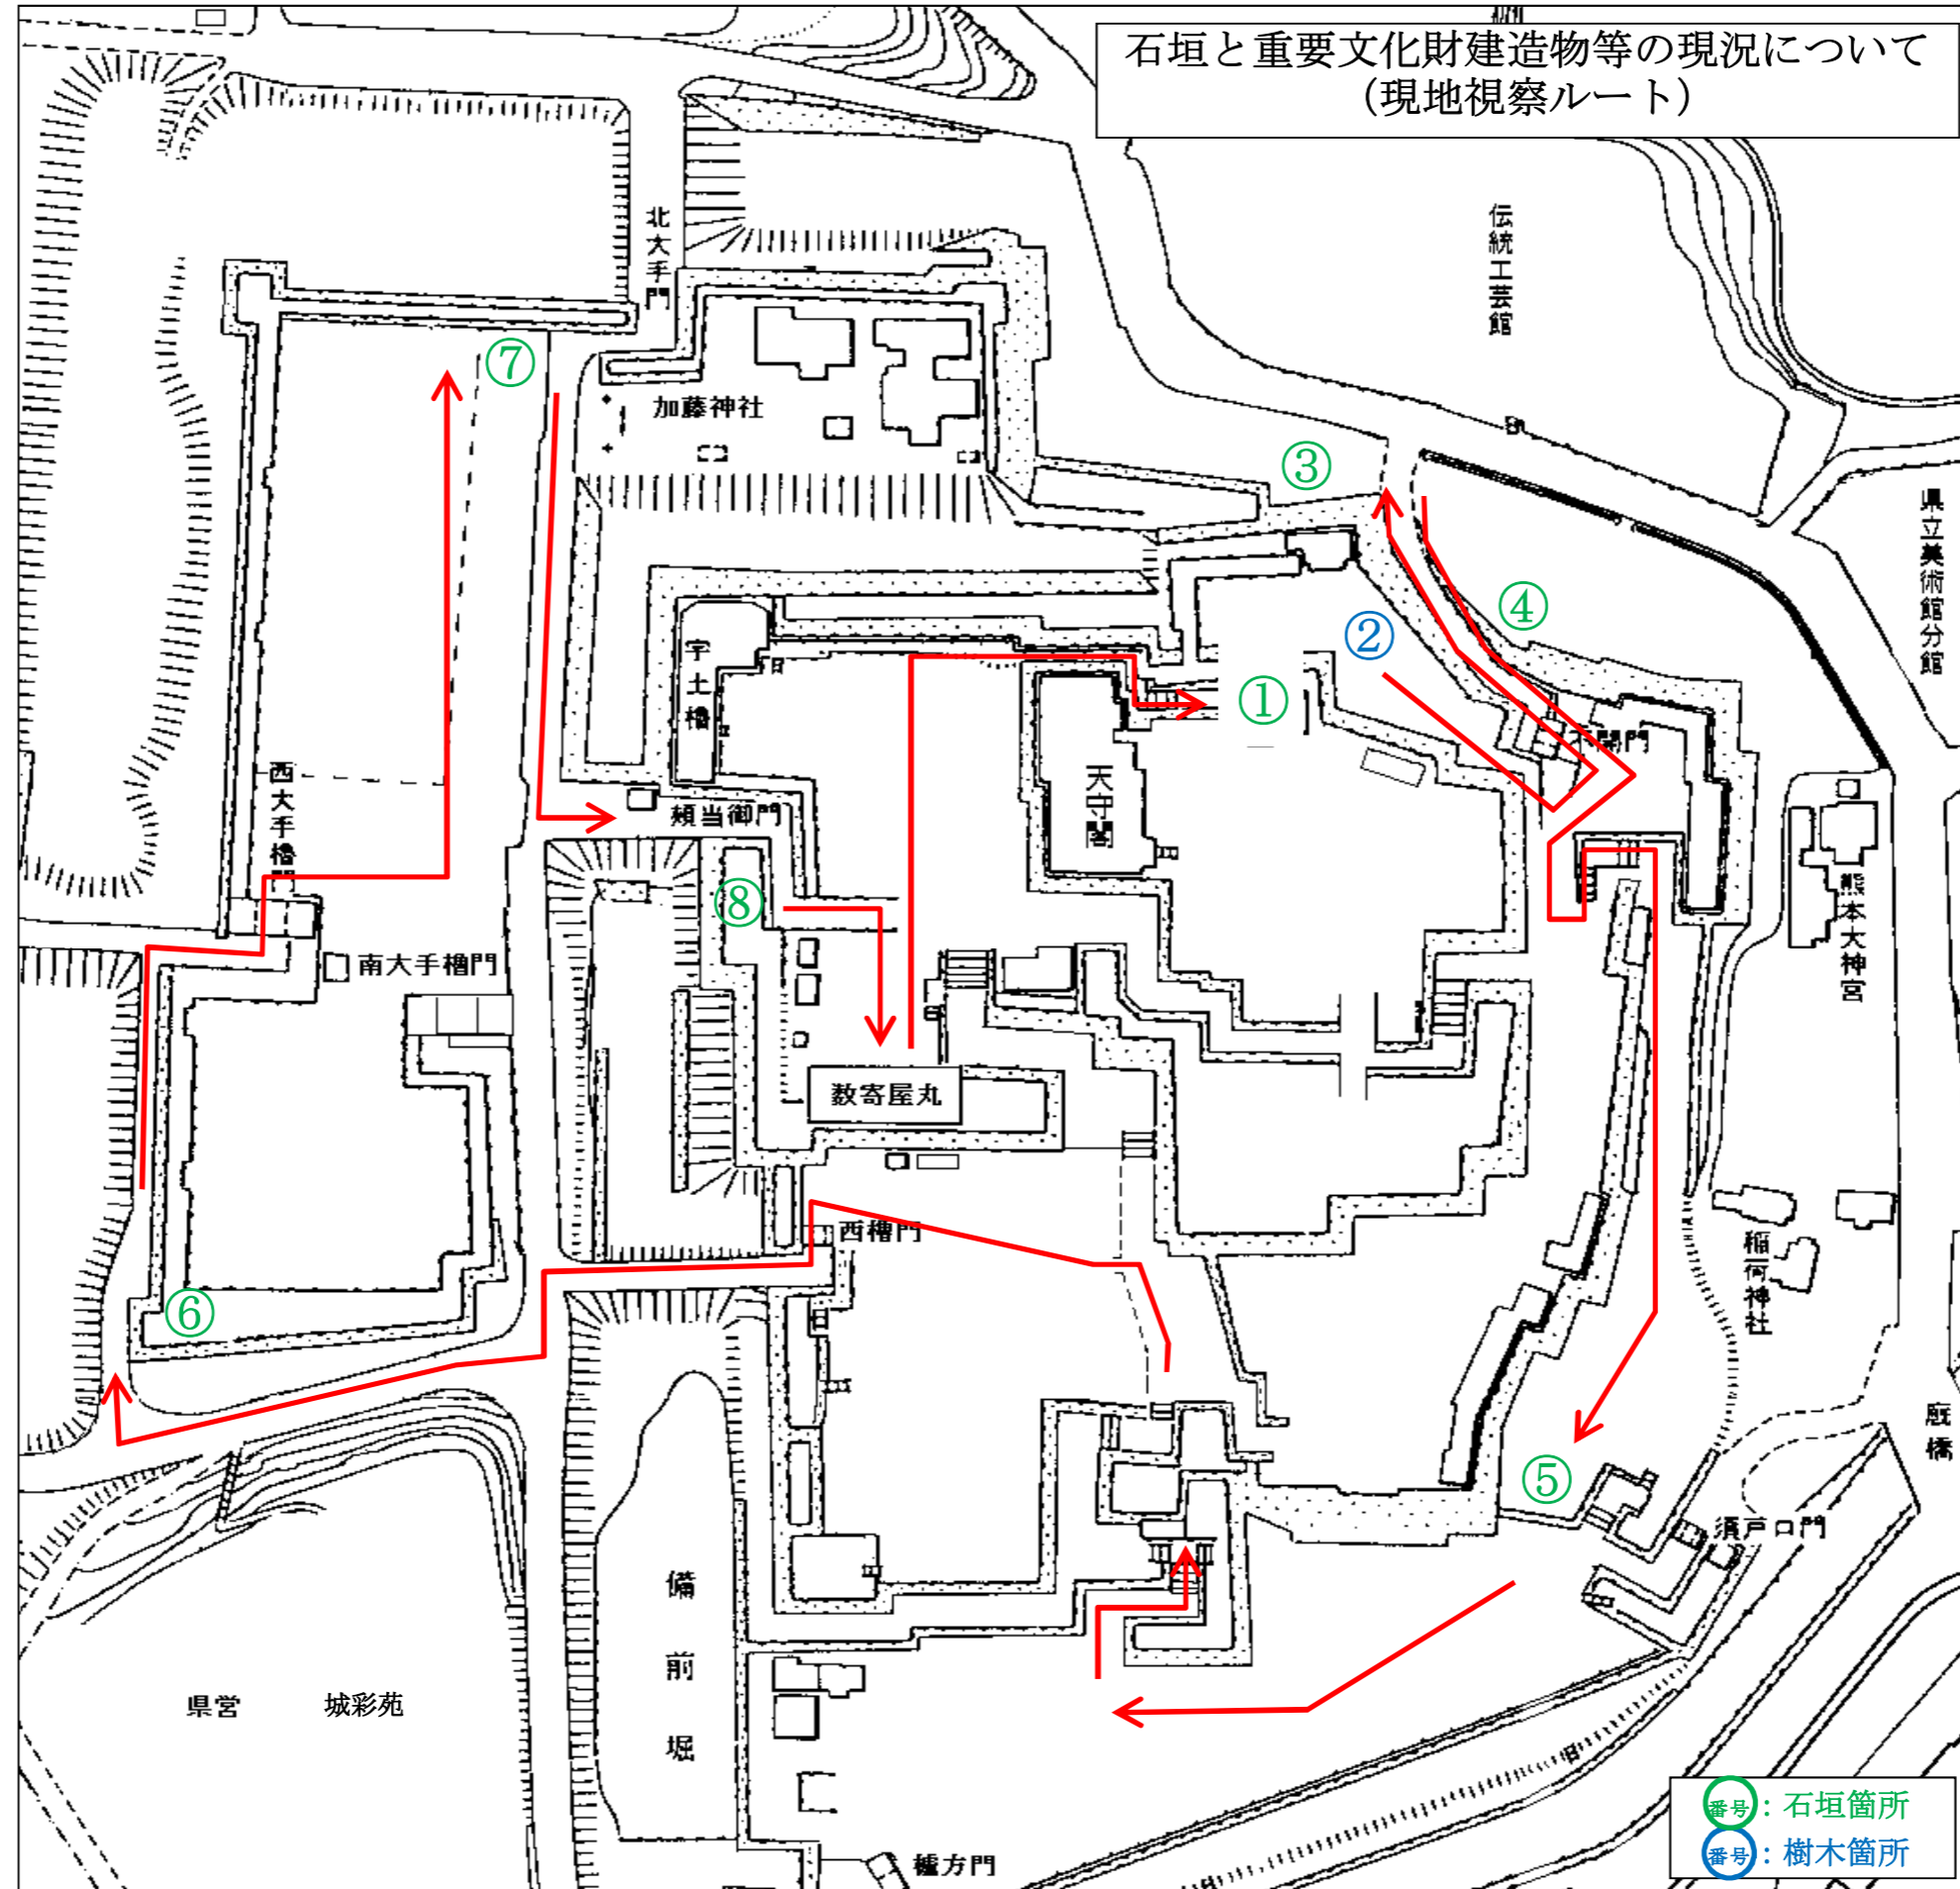

① 小天守北石門

② 平櫓前樹木

③ 平櫓北石垣

④ 五間櫓北石垣

⑤ 須戸口門西石垣

⑥ 未申櫓下石垣

⑦ 戌亥櫓～北大手門跡石垣

⑧ 頬当御門南東石垣