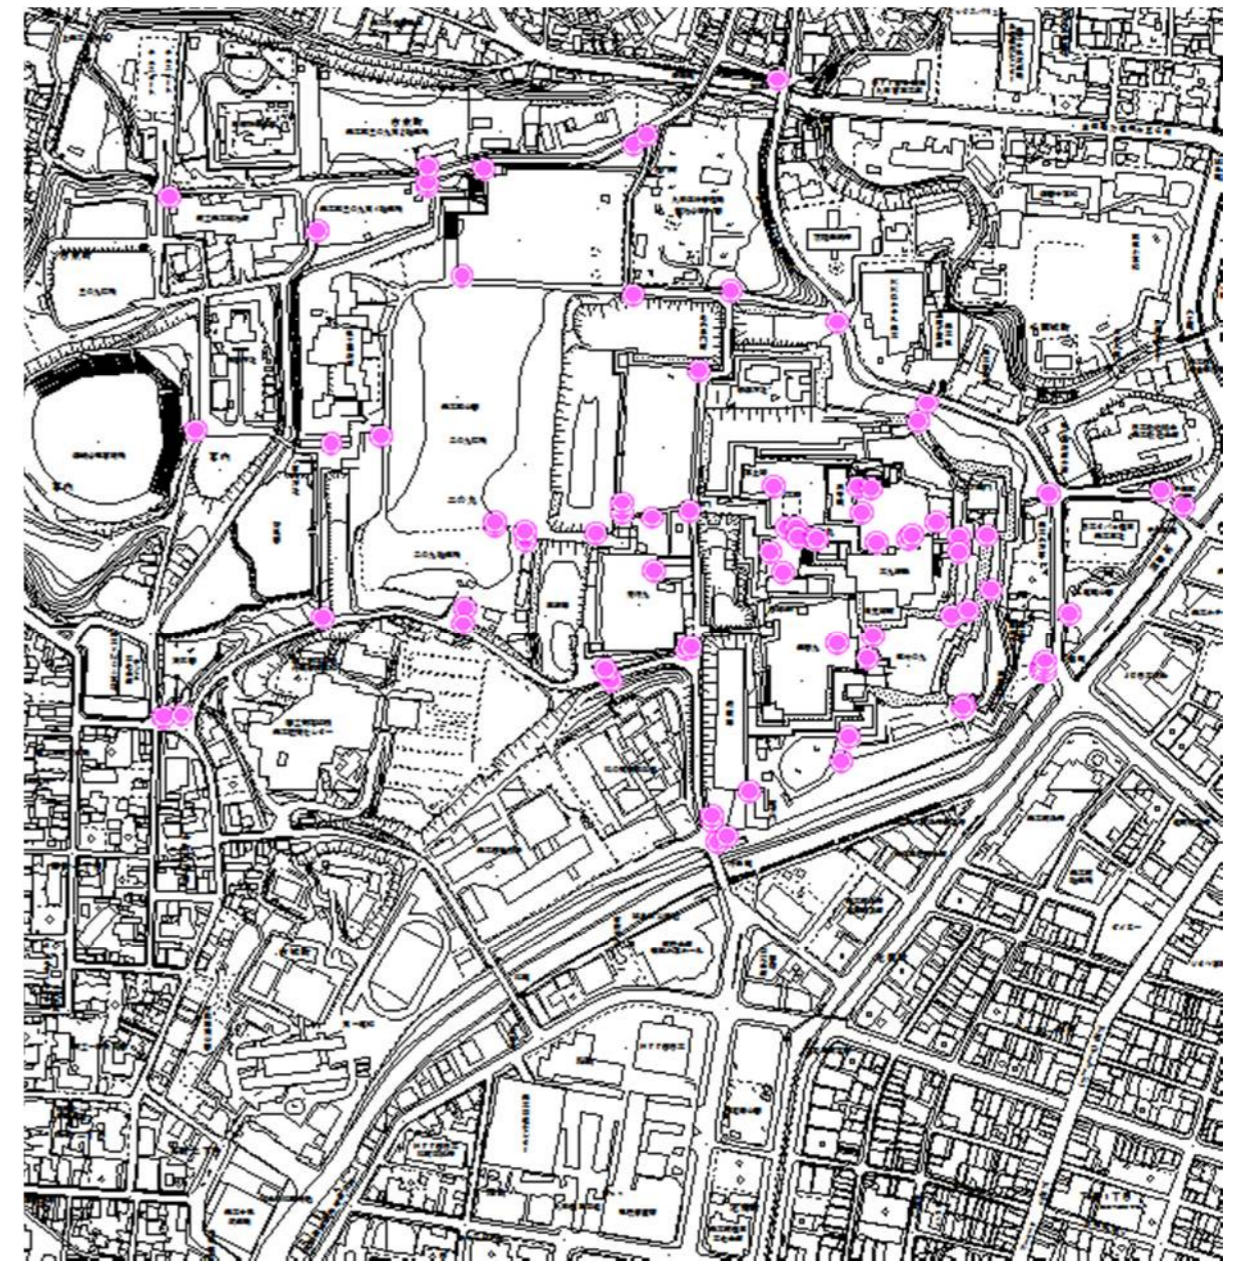

案内板一覧

表：案内板一覧

	H15サイン計画に合致						変更予定			合計
	A	B	C	D	E	F	G	H	I	
本丸ゾーン	28	3	2	1	0	8	0	1	0	43
二の丸ゾーン	2	0	0	0	3	5	0	1	0	11
三の丸ゾーン	0	0	0	0	3	3	2	0	1	9
千葉城ゾーン	0	0	2	0	1	1	0	0	0	4
古城ゾーン	0	0	0	0	0	0	0	0	0	0
合計	30	3	4	1	7	17	2	2	1	67

	H15計画	変更予定	合計
本丸ゾーン	42	1	43
その他	20	4	24
合計	62	5	67
割合	93%	7%	100%

●：案内板

案内板分布図