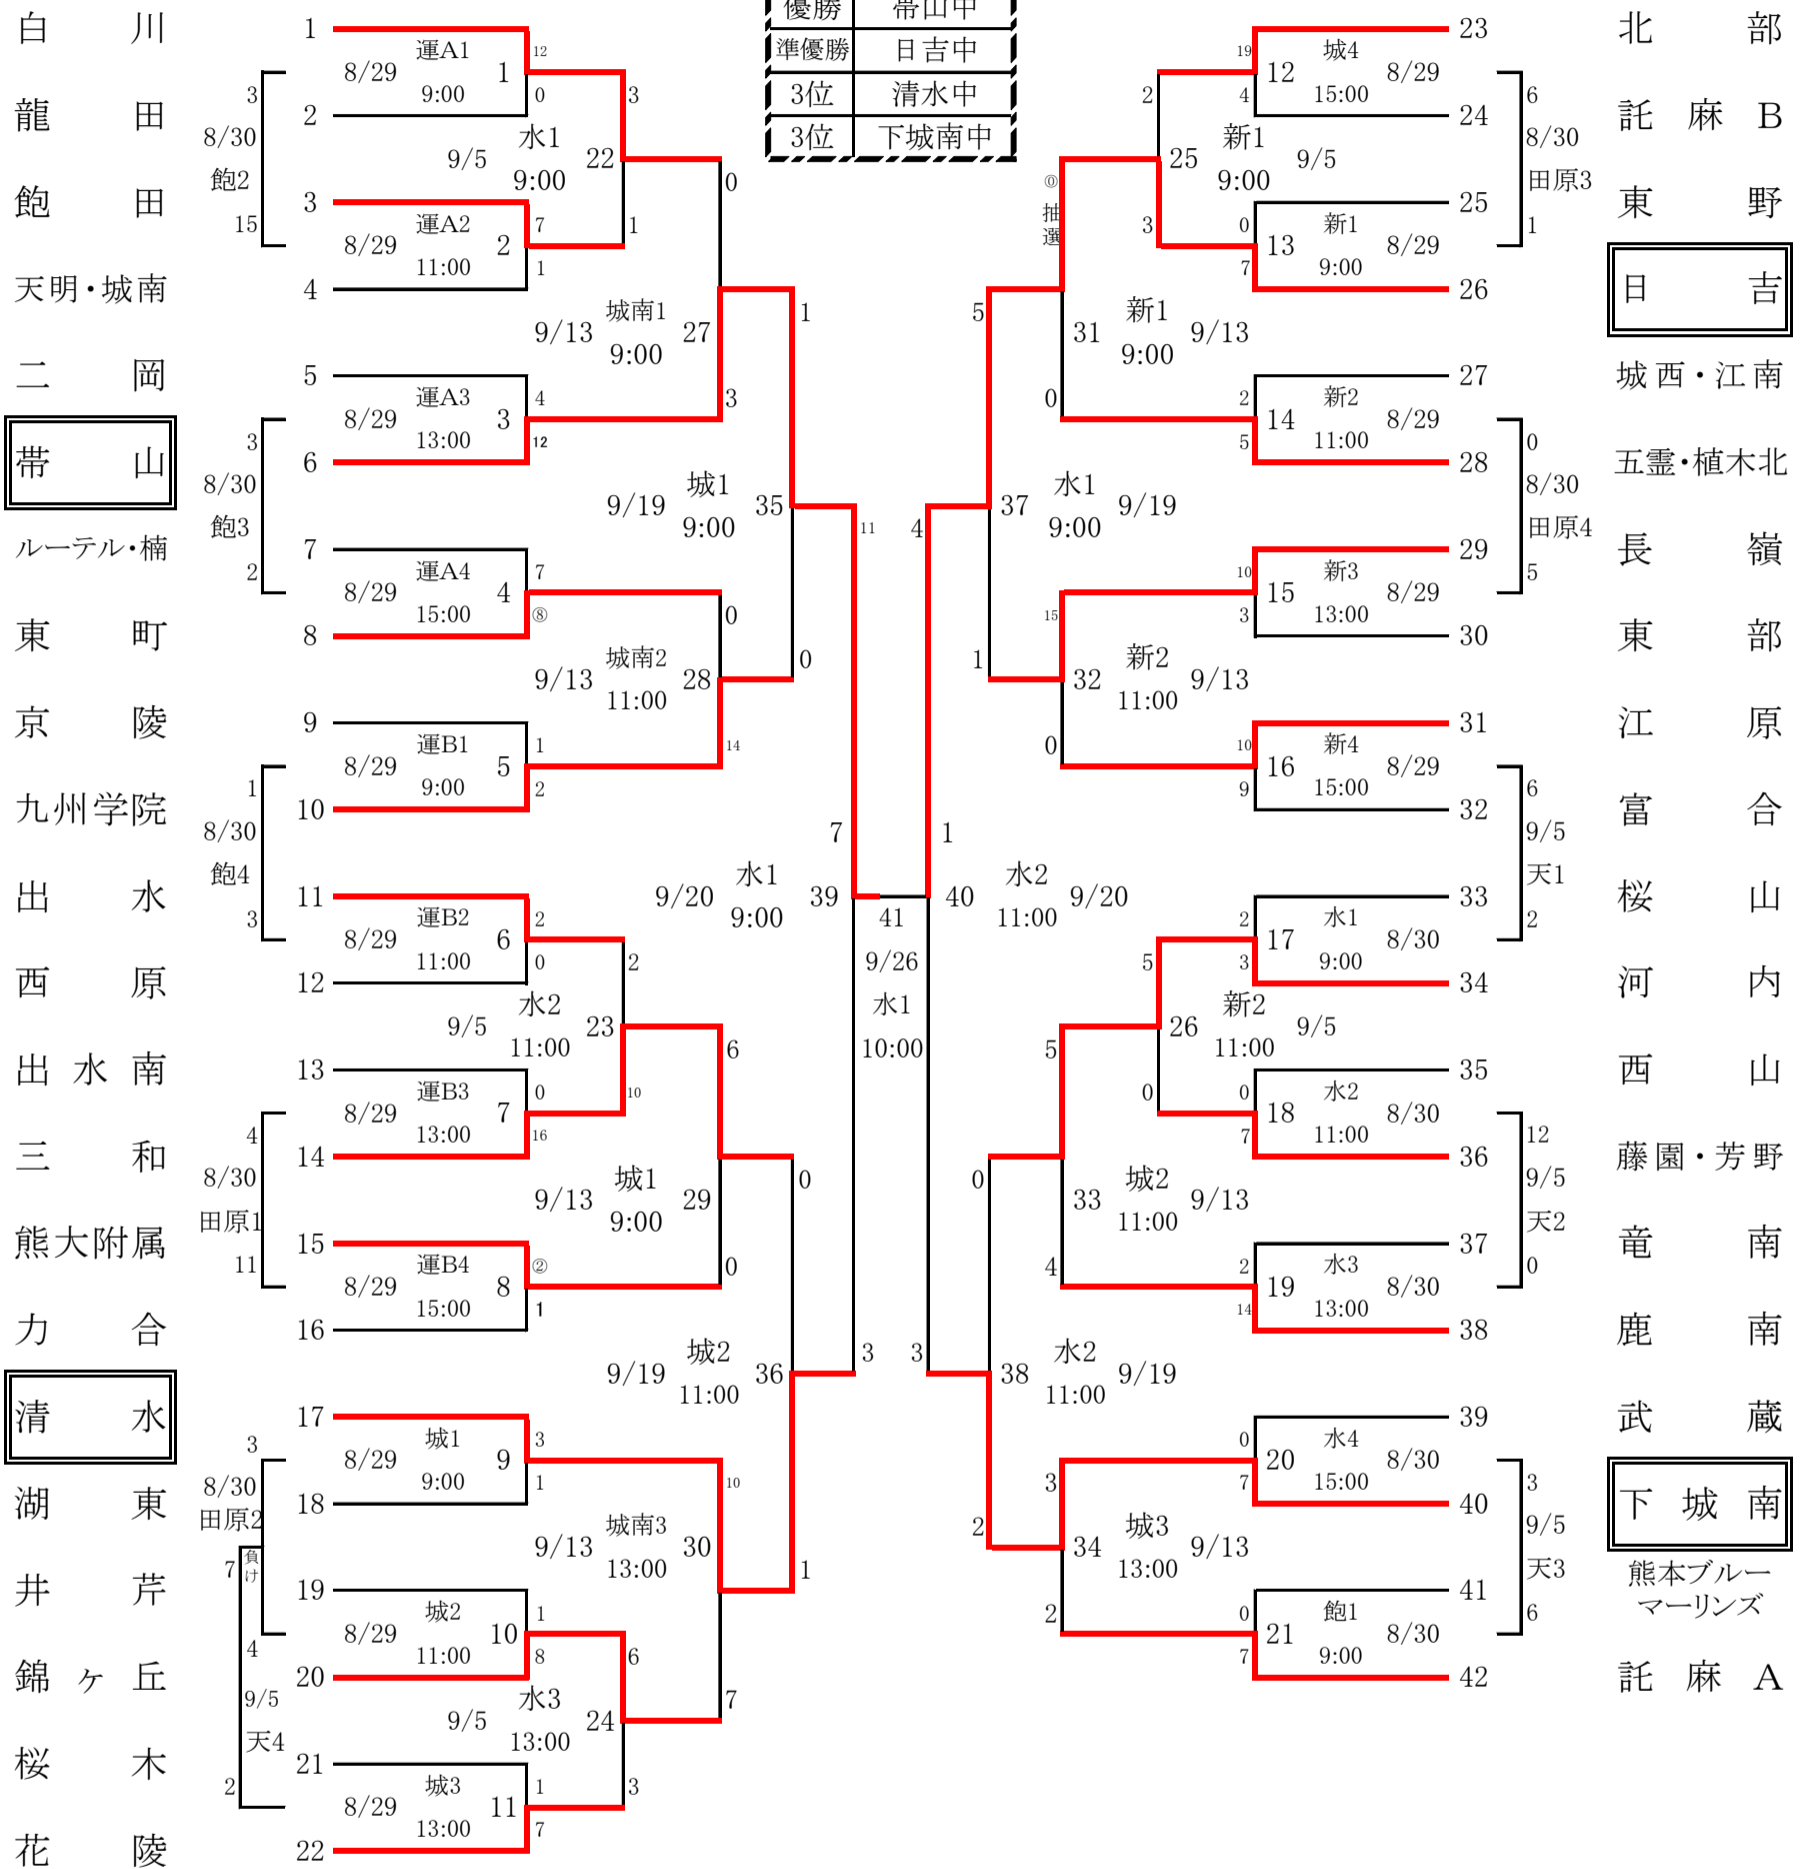

第41回熊本市中学生軟式野球大会

試合時刻

|      |            |
|------|------------|
| 第1試合 | ... 9:00~  |
| 第2試合 | ... 11:00~ |
| 第3試合 | ... 13:00~ |
| 第4試合 | ... 15:00~ |

3回戦まで塁審2名と投球数記録1名の協力をお願いします。

※雨天中止の場合、会場の変更あり

|     |      |
|-----|------|
| 優勝  | 帯山中  |
| 準優勝 | 日吉中  |
| 3位  | 清水中  |
| 3位  | 下城南中 |

市代表5・6位決定戦

塁審

3試合の会場

第1試合: 第3試合のチーム  
第2試合: 第1試合のチーム  
第3試合: 第2試合のチーム

4試合の会場

第1試合: 第2試合のチーム  
第2試合: 第1試合のチーム  
第3試合: 第4試合のチーム  
第4試合: 第3試合のチーム

|       |    |
|-------|----|
| 0     | 4  |
| 42    |    |
| 9/19  |    |
| 城3    |    |
| 13:30 |    |
| 35    | 36 |
| 九州学院  | 三和 |
| 3     | 0  |
| 43    |    |
| 9/19  |    |
| 水3    |    |
| 13:30 |    |
| 37    | 38 |
| 長嶺    | 河内 |