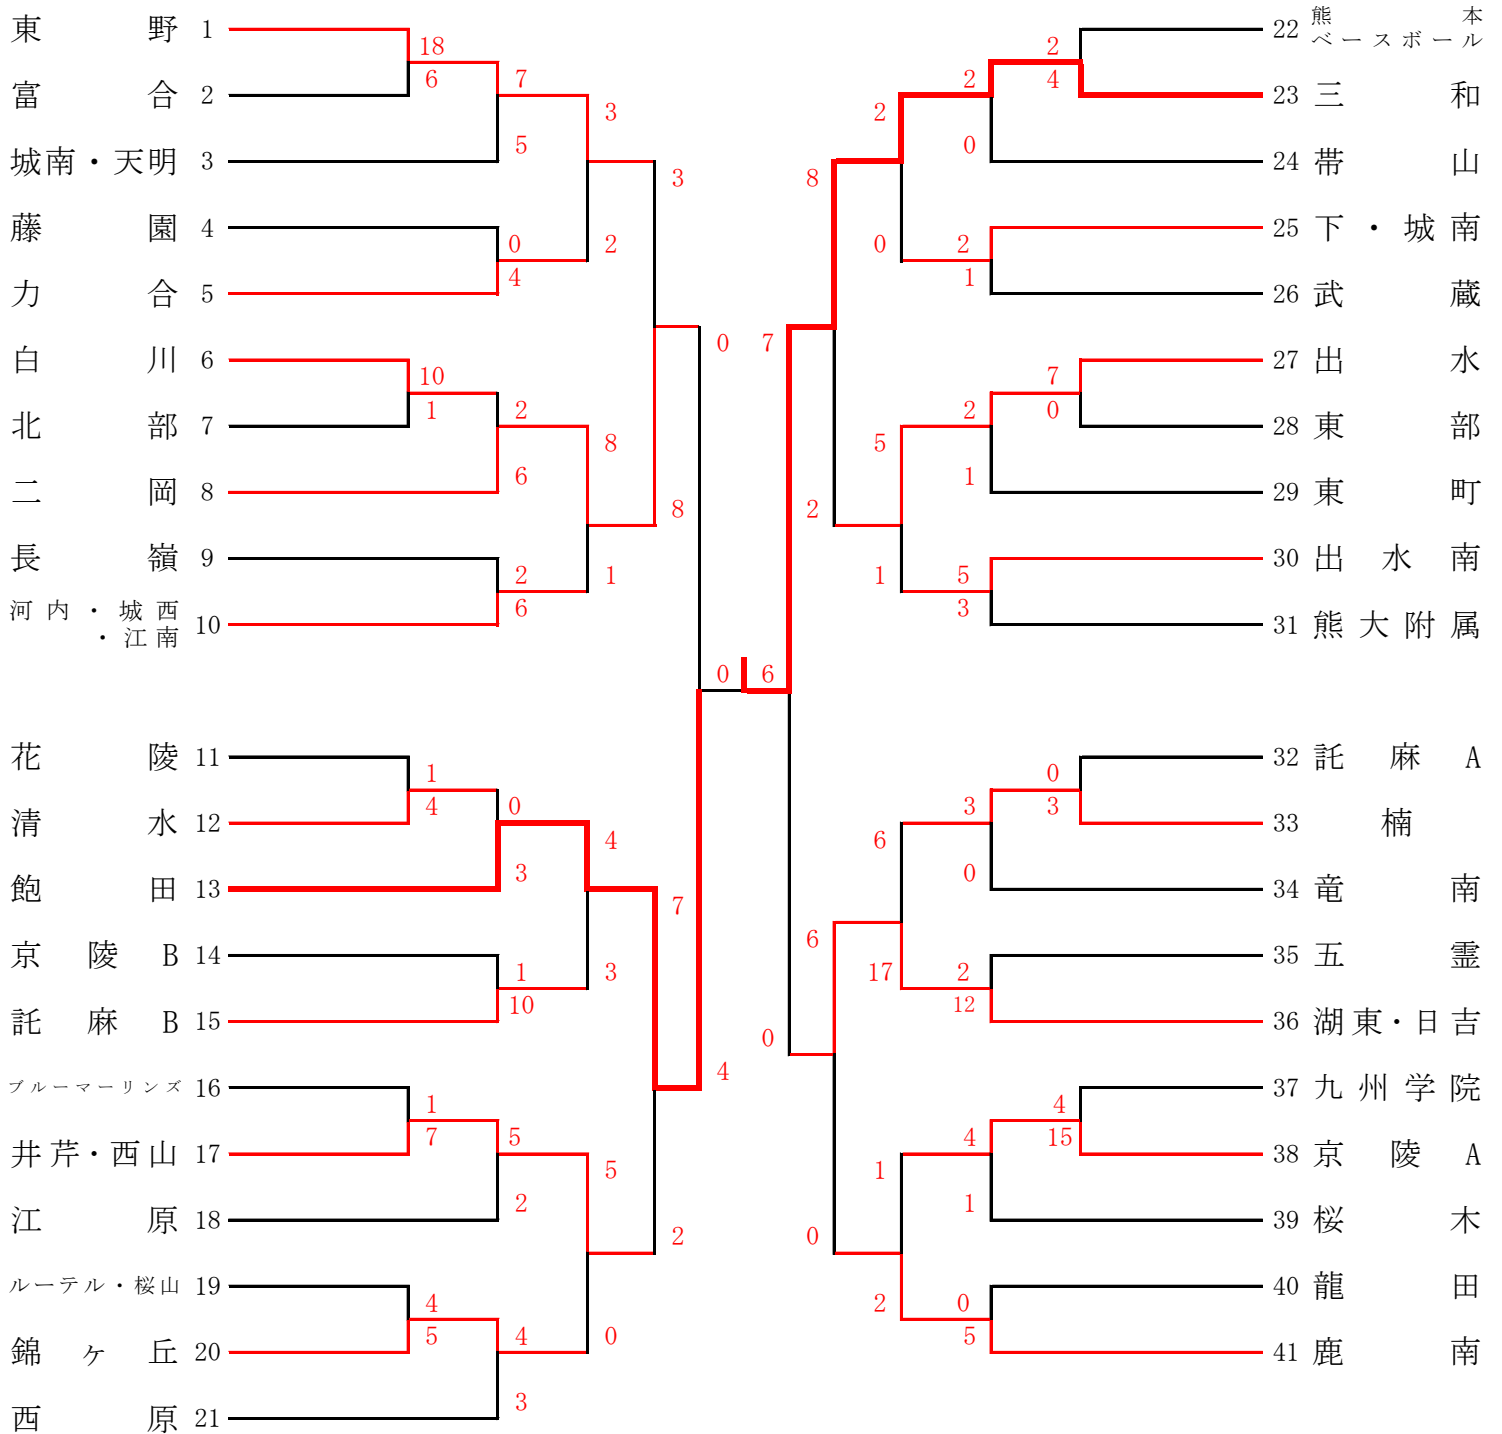

# 第42回熊本市中学生軟式野球大会組合せ表

優勝	三和中学校
準優勝	飽田中学校

市代表5・6位決定戦

試合会場

水	・・・水前寺野球場
運A	・・・運動公園野球場A
新	・・・清水新地球場
南	・・・城南総合スポーツセンター
城	・・・城山公園グラウンド
田	・・・田原公園グラウンド
天	・・・天明グラウンド

水南