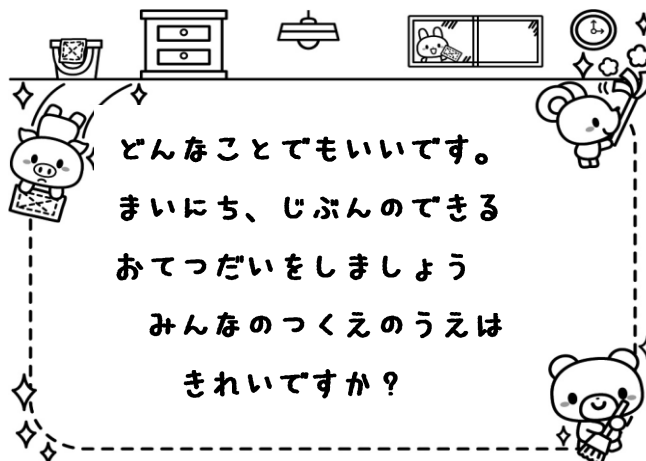

午後3時30分

★キャラクターさがし★

じどうかんのおへやのなかに
みんなのだいすきなキャラクター
が かくれてます。まいしゅう
かくれてるばしょは、かわります。
さがしてみてね！！

冬休みも、あそべるじかんを
わけています。小学生は午後
1時からあそびにきてね。

親子プログラミング体験教室

ひにち：12月26日(日)

じかん：ごぜん10じ～しょうご

ばしょ：なんぶこうみんかん

こうし：むらかみ なみせんせい

たいしょう：小学生とほごしゃ10組

ひよう：1000円

もうしこみ：12月16日(木)まで

詳しくは公民館におたずねください・Tel 358-0199

このじきは、くうきがかんそう
してインフルエンザやいちょうえ
んにかかりやすくなります。
うがい、てあらいをしっかりとしま
しょう。

たいしょう しょうがくせい ほごしゃ
対象：小学生と保護者

きじつ
期日：12月19日(日)