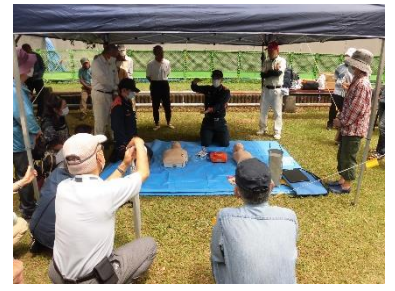

災害はいつ起こるか分かりませんので、身の回りの安全対策を今一度確かめてみましょう。

川尻校区第10町内で防災訓練が開催されました!

6月11日(日)に川尻校区第10町内にある市営野田団地で防災訓練が開催されました。

この訓練は、町内自治会が地域住民の防災意識の向上を目的に開催されたもので、野田団地や周辺住民の皆さん約100人が集まりました。

訓練では、野田団地上層階の空き室を利用した緊急避難場の開設や避難経路の確認、消防隊員によるAED及び消火器の使い方講習などが行われ、参加した住民の方々は、万が一の災害時の避難行動の確認をし、急病人に対するAEDの使い方や心臓マッサージの仕方、消火器による消火の仕方について学びました。

行政相談

7月20日【木】 午後1時半～3時
7月28日【金】 午後1時半～3時

万年青会館
南部公民館ロビー

主催講座のご案内

申込方法 お気軽に電話でおたずねください 358-0199
※受講に際し、配慮が必要な場合は遠慮なくご相談ください

開催講座	開催日時	費用・締切	QRコード	開催講座	開催日時	費用・締切	QRコード
骨盤体操	7月26日・8月2日・9日 午後7時～9時	無料 7月20日		親子お菓子作り教室	7月23日(日) 午前10時～正午	1,400円 7月13日	
夏だ!わくわく運動会だ!	7月23日(日) 正午～午後4時	300円 7月13日		親子で草木染め体験	8月5日(土) 午前10時～正午	800円 7月27日	
はじめての草木染め体験	8月9日(水) 午前10時～正午	800円 7月27日		親子に聞いてほしい目のお話	8月8日(火) 午後1時～3時	1,000円 7月27日	
親子で環境学習とエコ工作	8月5日(土) 午後1時～3時	無料 7月27日		親子プログラミング体験教室	8月11日(金) 午前10時～正午	1,000円 8月3日	