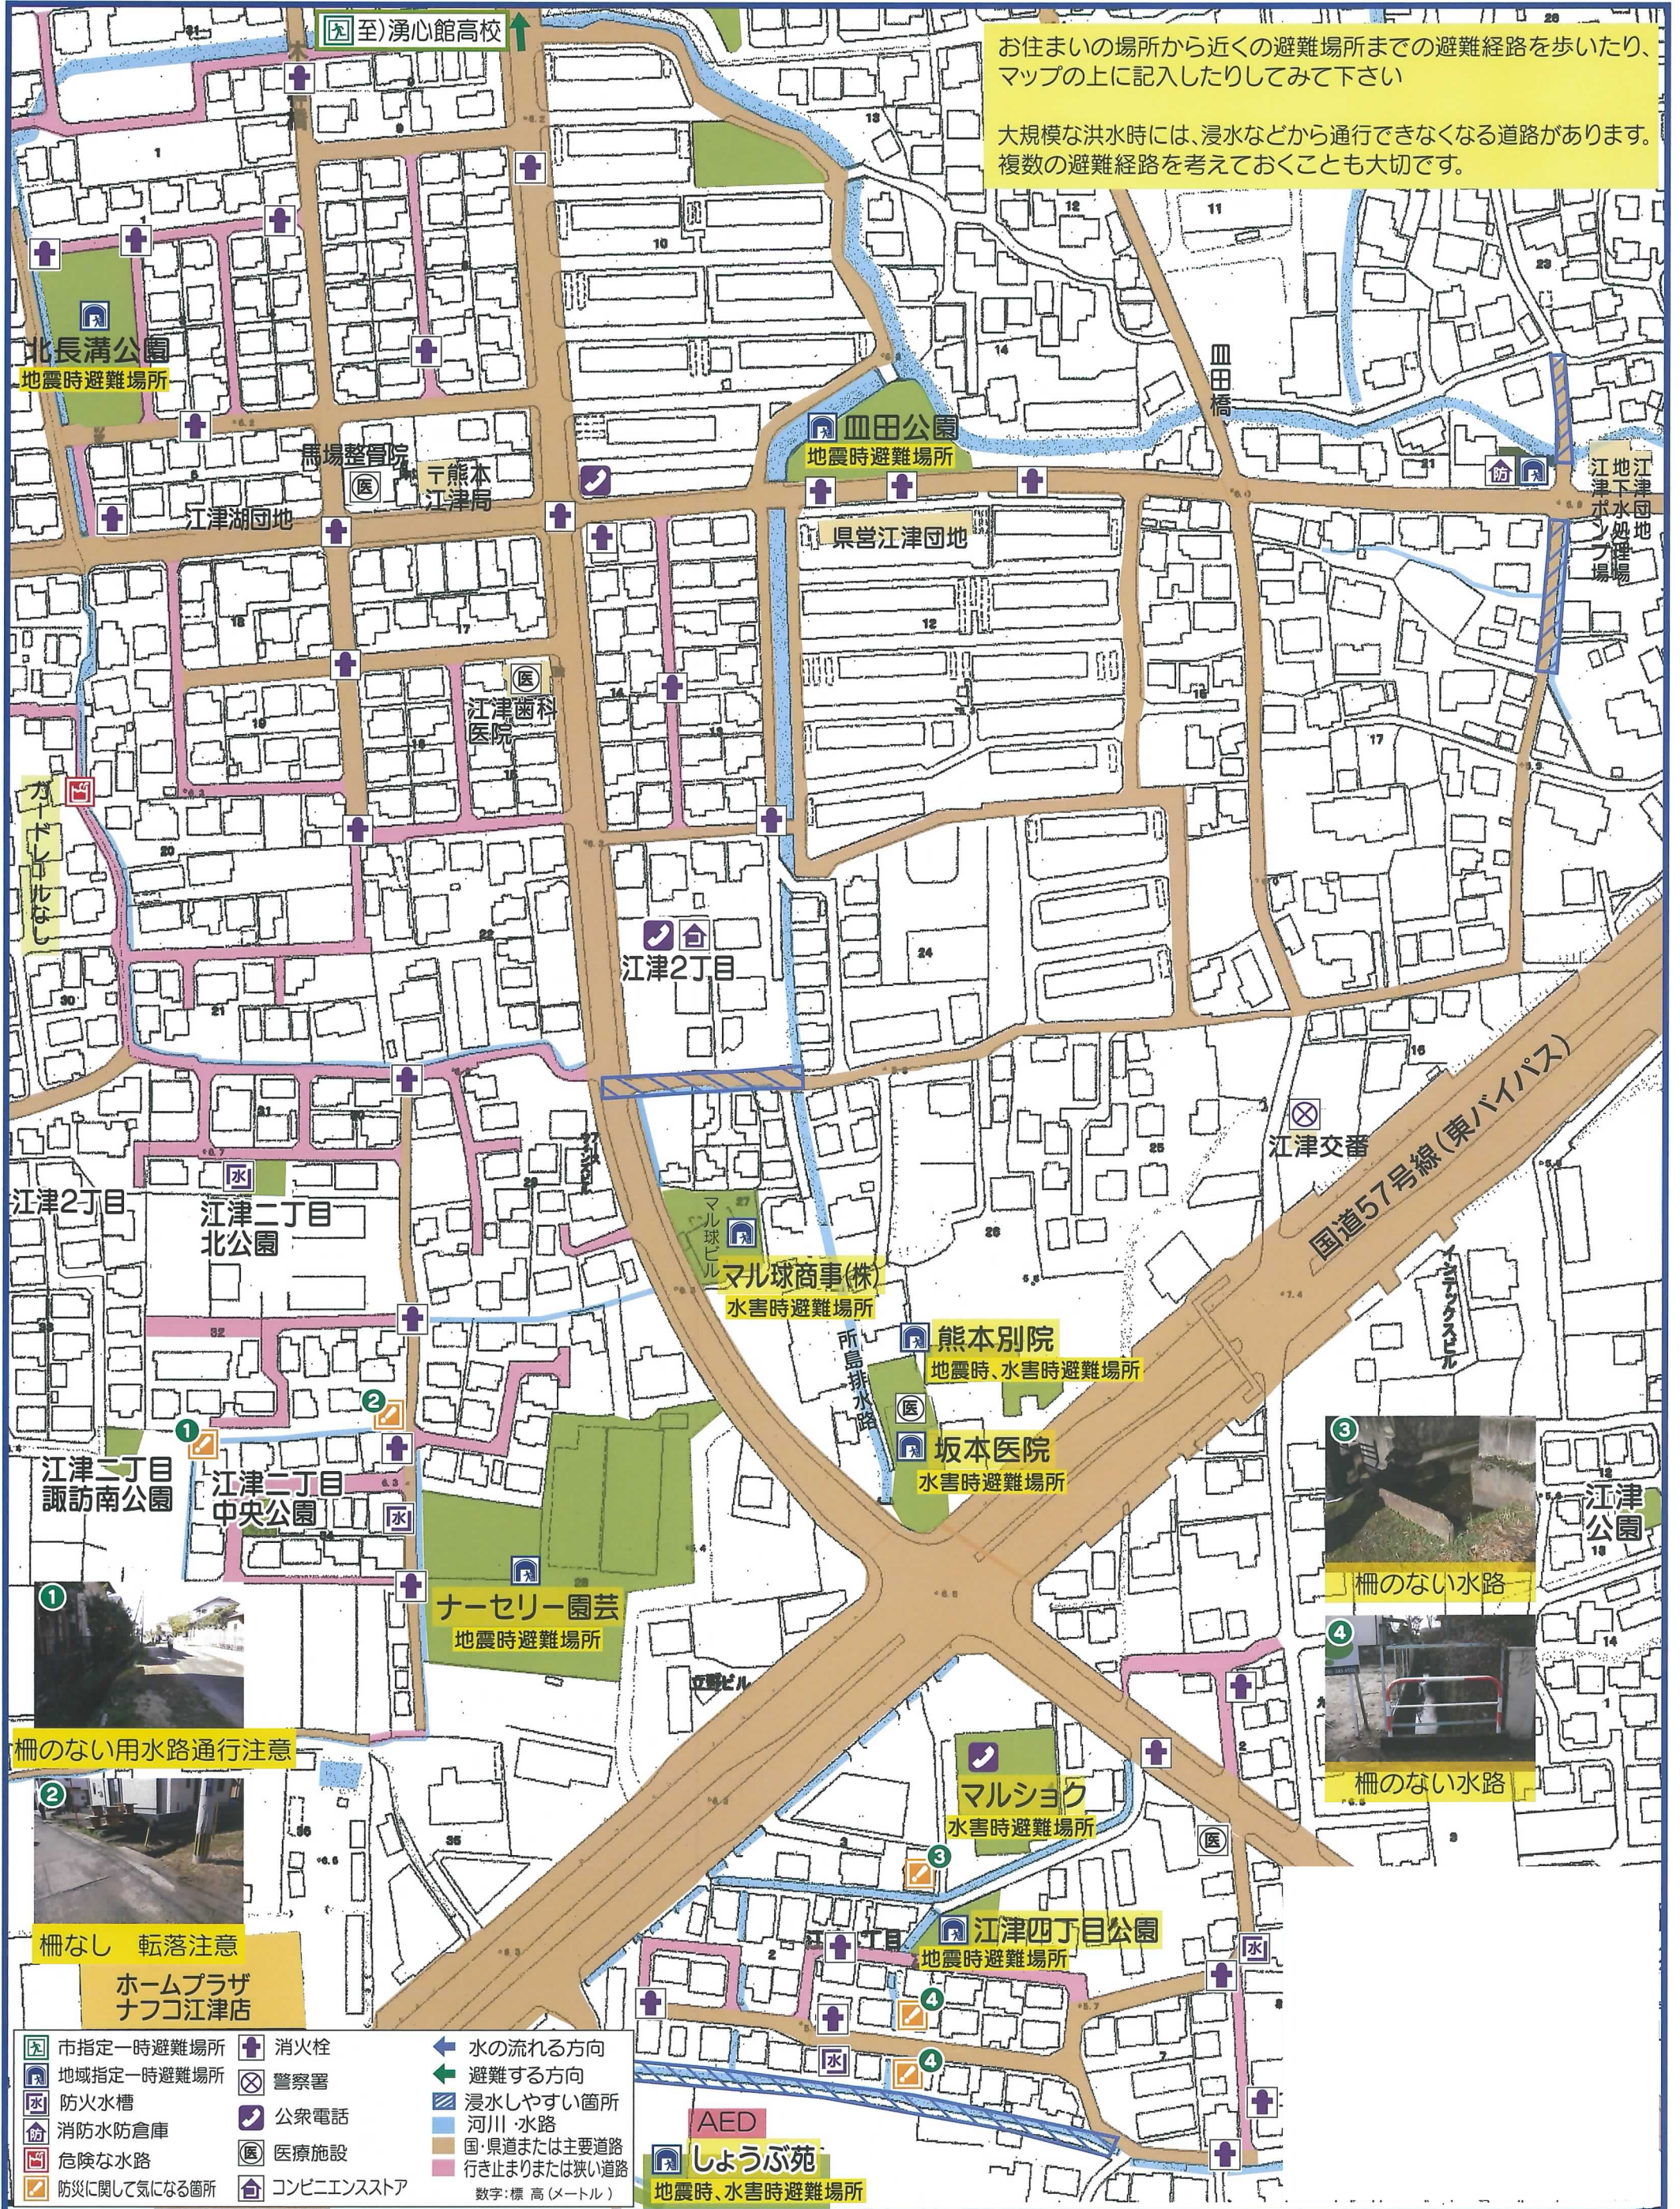

熊本市画図校区8町内自治会防災マップ

お住まいの場所から近くの避難場所までの避難経路を歩いたり、マップの上に記入したりしてみてください

大規模な洪水時には、浸水などから通行できなくなる道路があります。複数の避難経路を考えておくことも大切です。

AED
しょうぶ苑
地震時、水害時避難場所