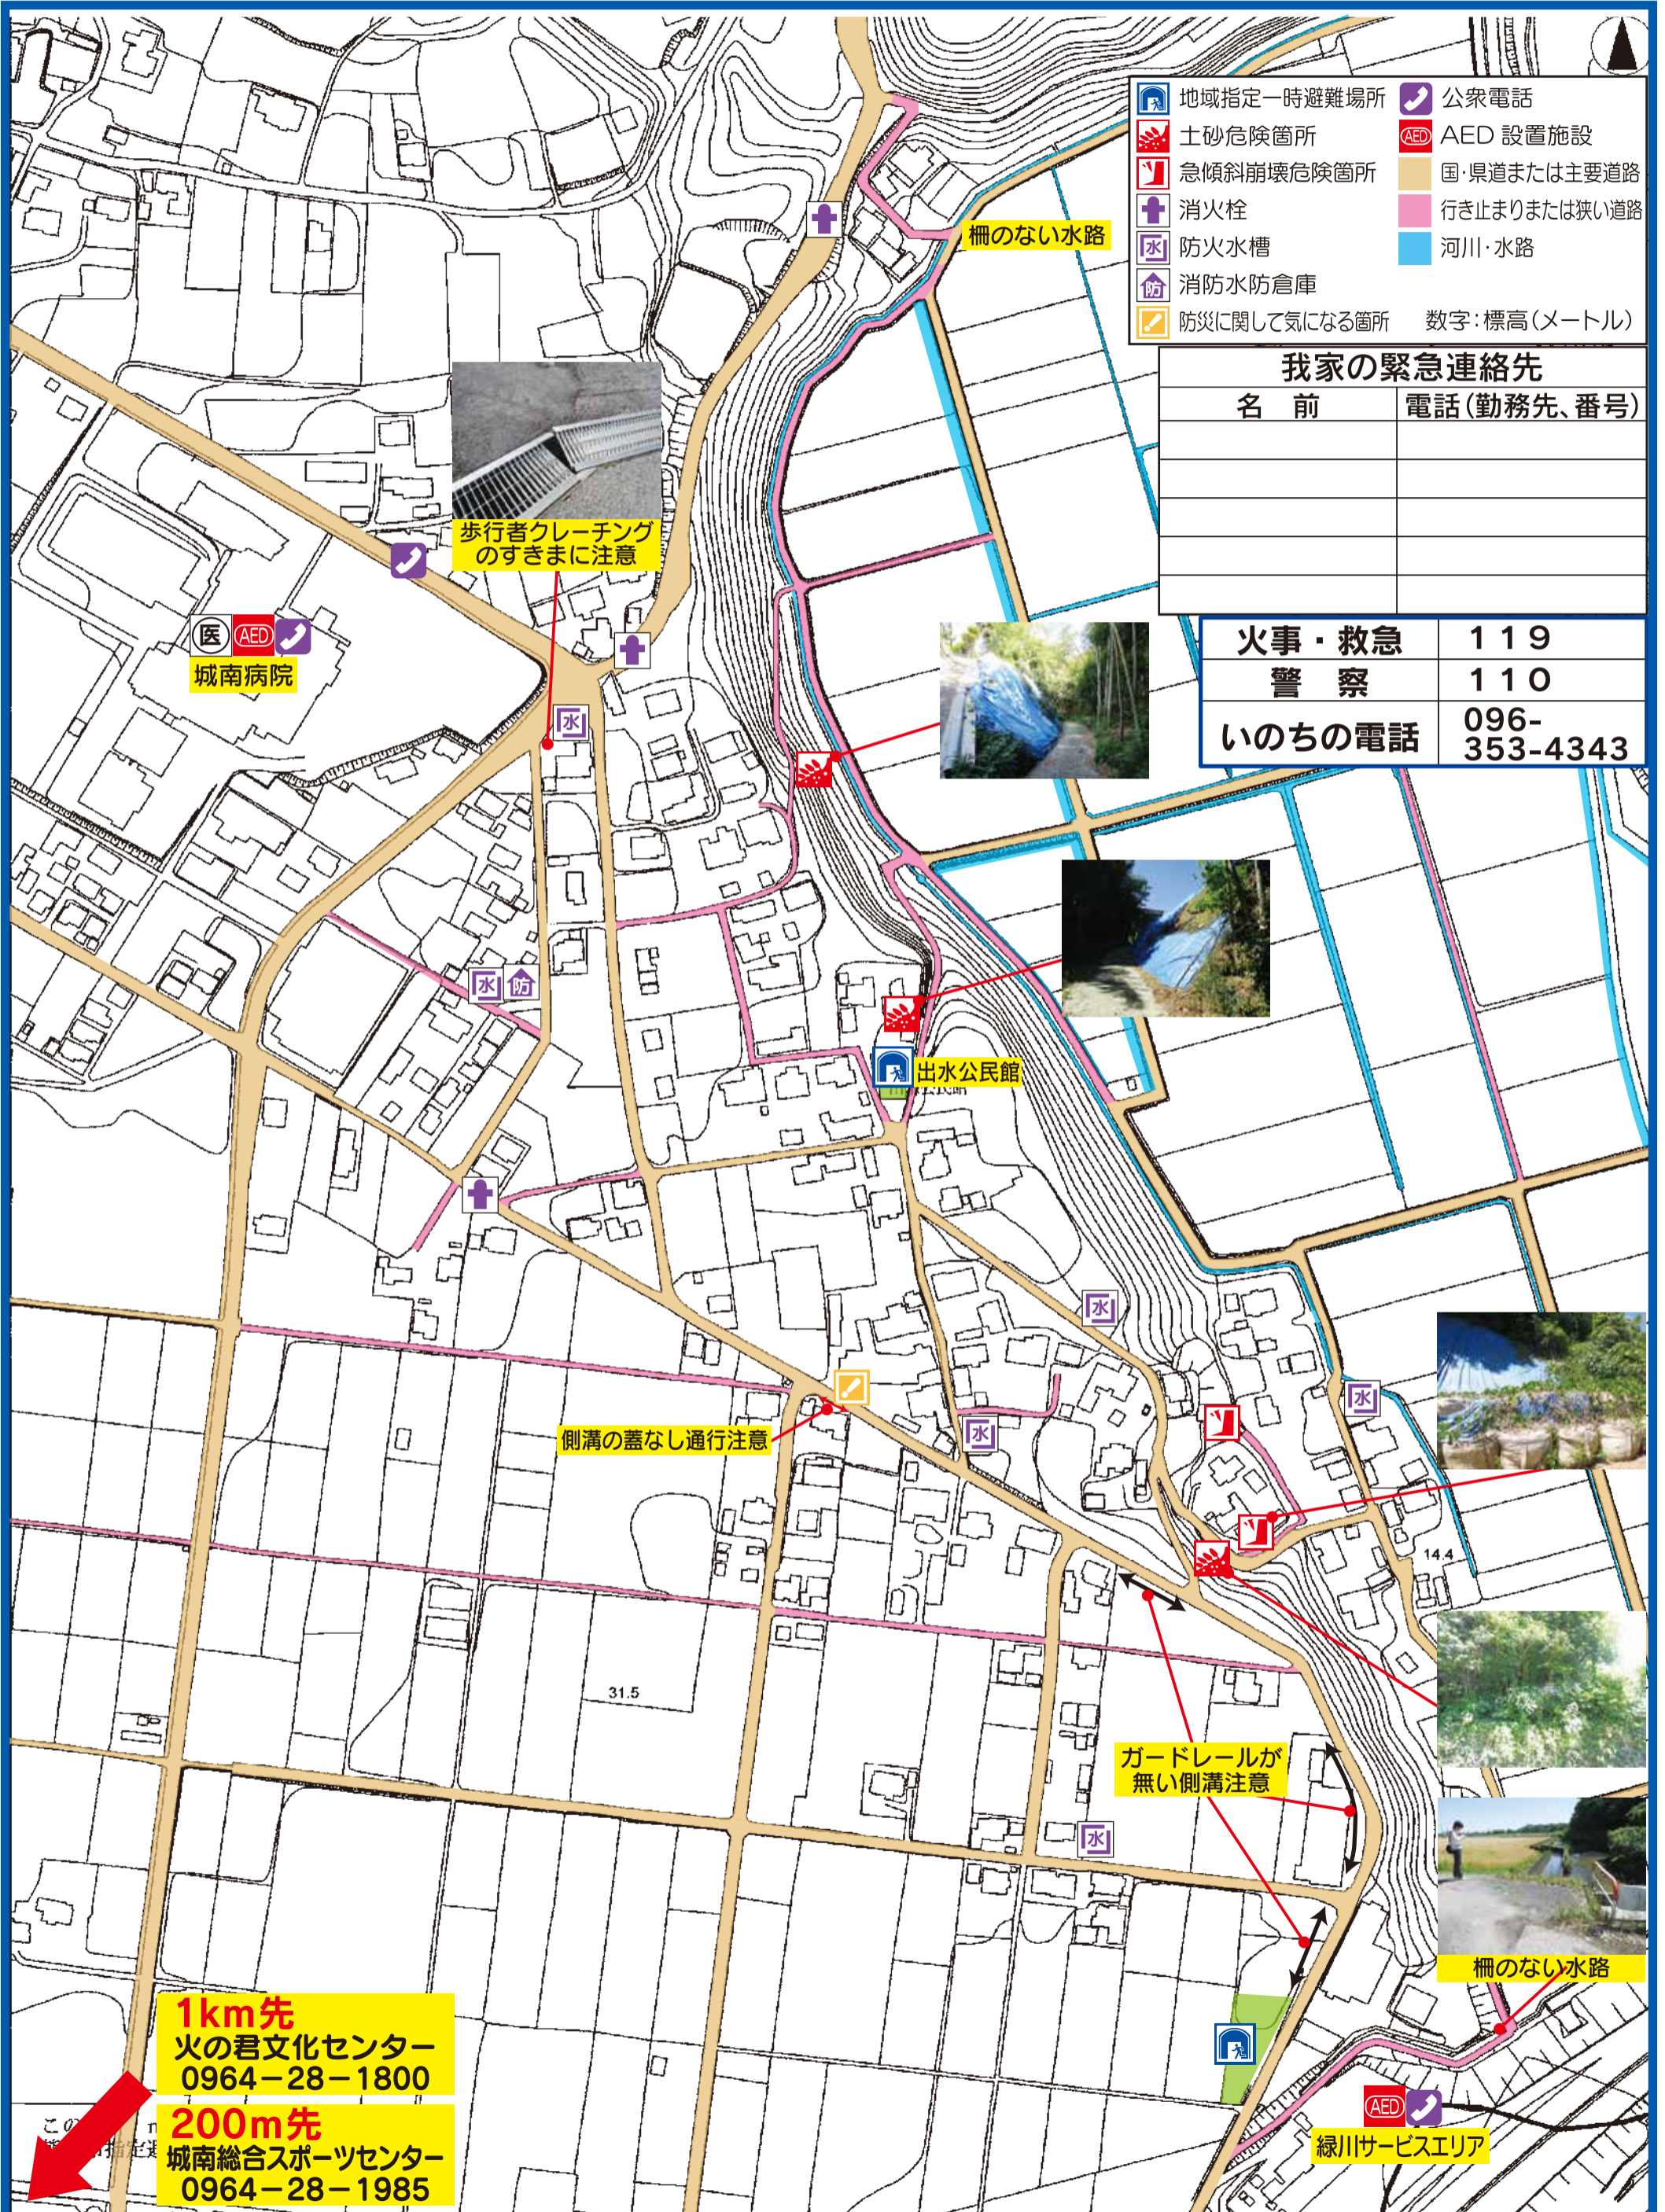

熊本市杉上校区第1町内(出水)防災マップ

2018年5月作成

- 地域指定一時避難場所
- 土砂危険箇所
- 急傾斜崩壊危険箇所
- 消火栓
- 防火水槽
- 消防水防倉庫
- 防災に関して気になる箇所
- 公衆電話
- AED 設置施設
- 国・県道または主要道路
- 行き止まりまたは狭い道路
- 河川・水路
- 数字: 標高(メートル)

我家の緊急連絡先

名前	電話(勤務先、番号)

火事・救急	119
警察	110
いのちの電話	096-353-4343