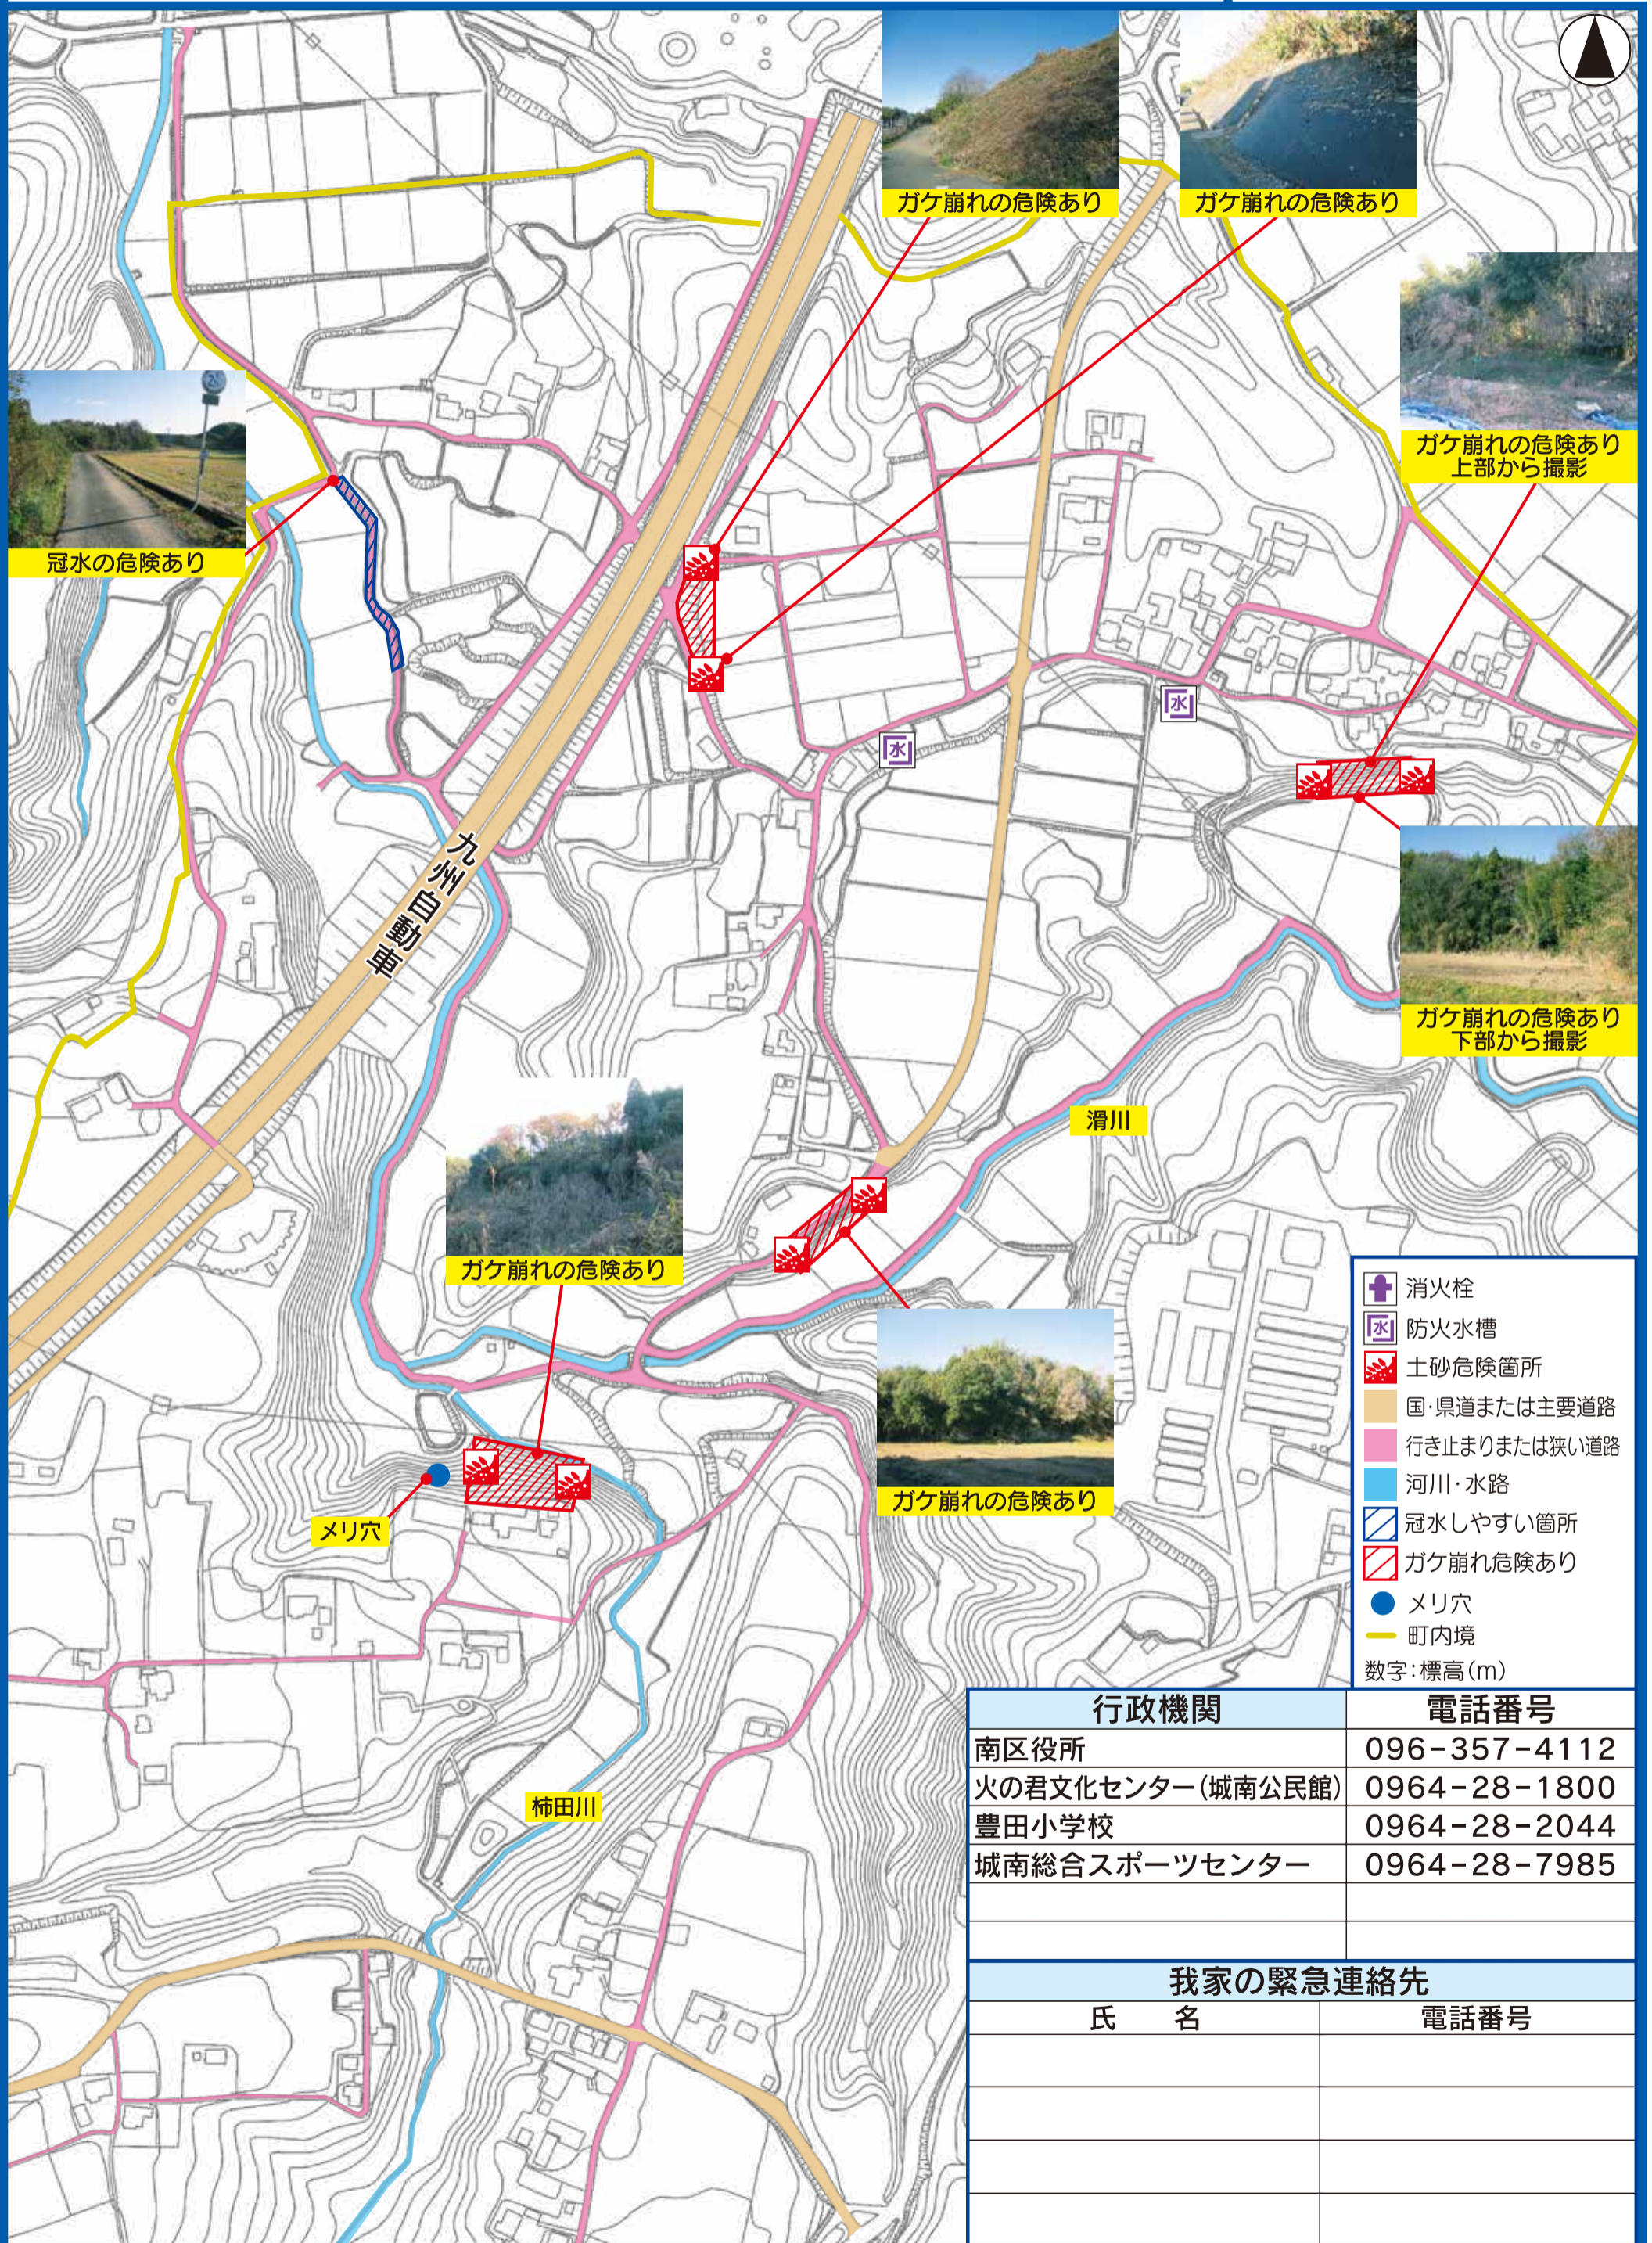

# 熊本市豊田校区第4町内(尾窪)防災マップ=北=

令和元年(2019年)12月作成

- 消火栓
- 防火水槽
- 土砂危険箇所
- 国・県道または主要道路
- 行き止まりまたは狭い道路
- 河川・水路
- 冠水しやすい箇所
- ガケ崩れ危険あり
- メリ穴
- 町内境
- 数字: 標高(m)

行政機関	電話番号
南区役所	096-357-4112
火の君文化センター(城南公民館)	0964-28-1800
豊田小学校	0964-28-2044
城南総合スポーツセンター	0964-28-7985