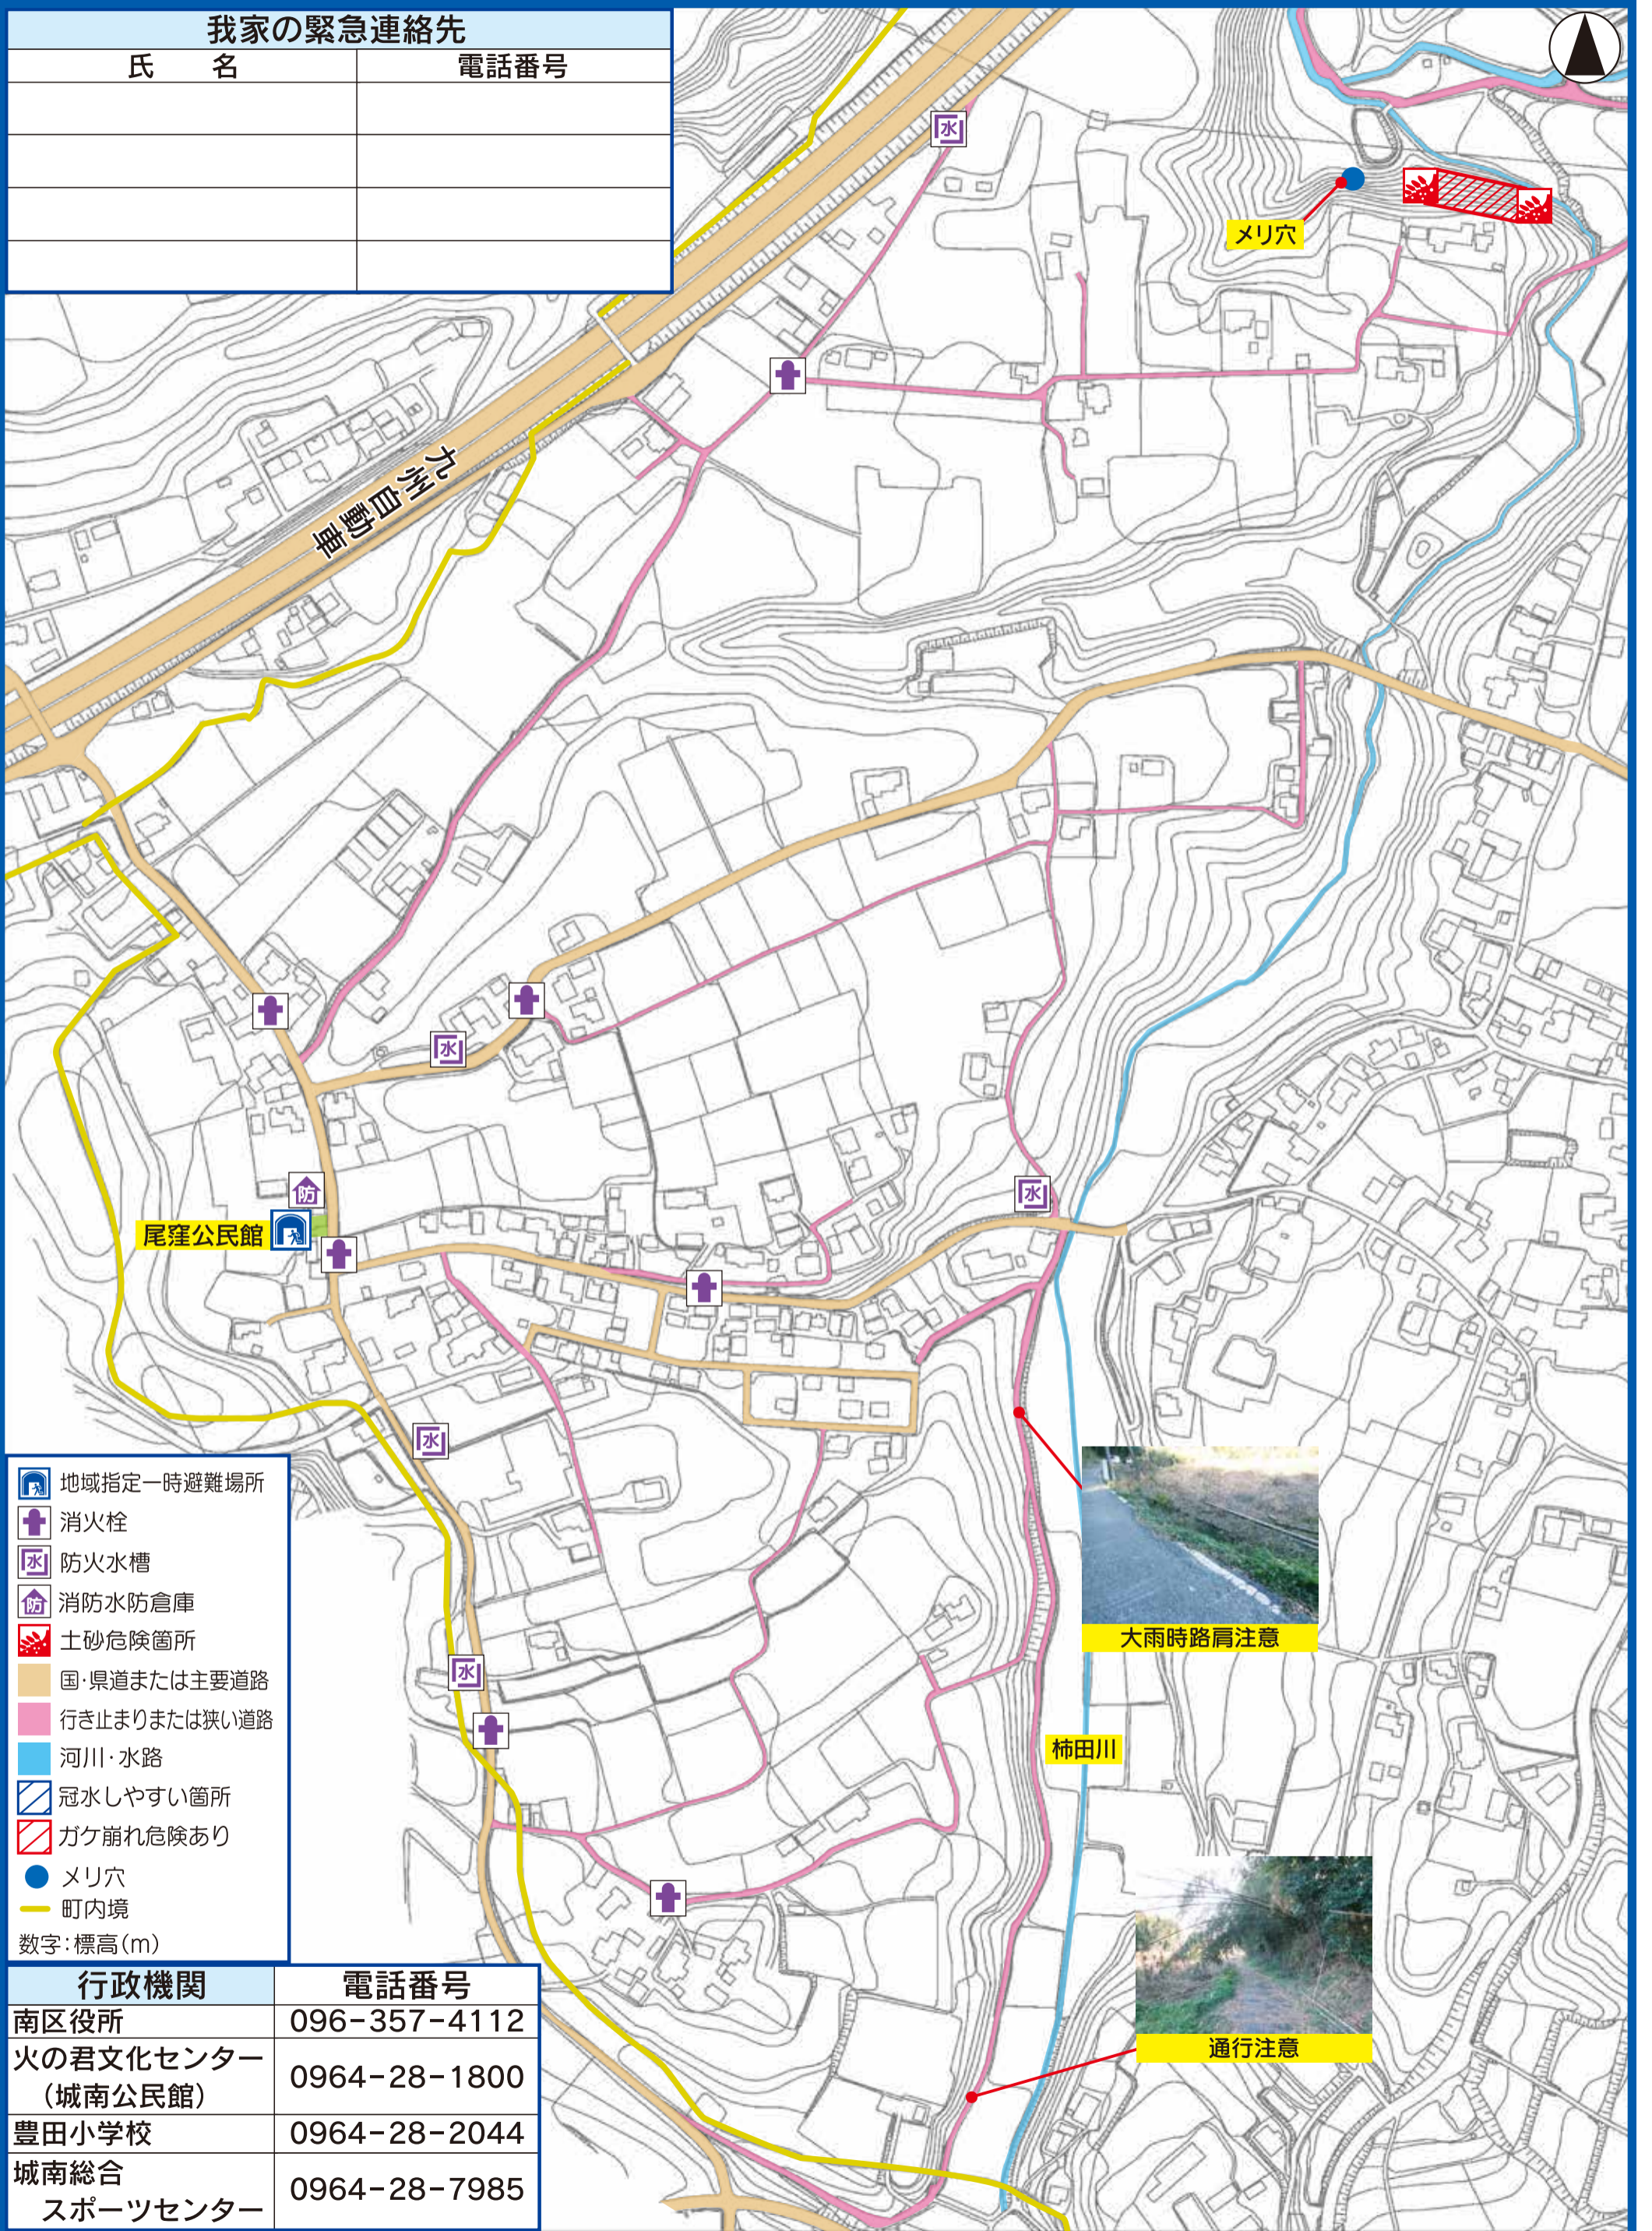

熊本市豊田校区第4町内(尾窪)防災マップ=南=

令和元年(2019年)12月作成

我家の緊急連絡先	
氏名	電話番号

- 地域指定一時避難場所
 - 消火栓
 - 防火水槽
 - 消防水防倉庫
 - 土砂危険箇所
 - 国・県道または主要道路
 - 行き止まりまたは狭い道路
 - 河川・水路
 - 冠水しやすい箇所
 - ガケ崩れ危険あり
 - メリ穴
 - 町内境
- 数字: 標高(m)

行政機関	電話番号
南区役所	096-357-4112
火の君文化センター (城南公民館)	0964-28-1800
豊田小学校	0964-28-2044
城南総合 スポーツセンター	0964-28-7985