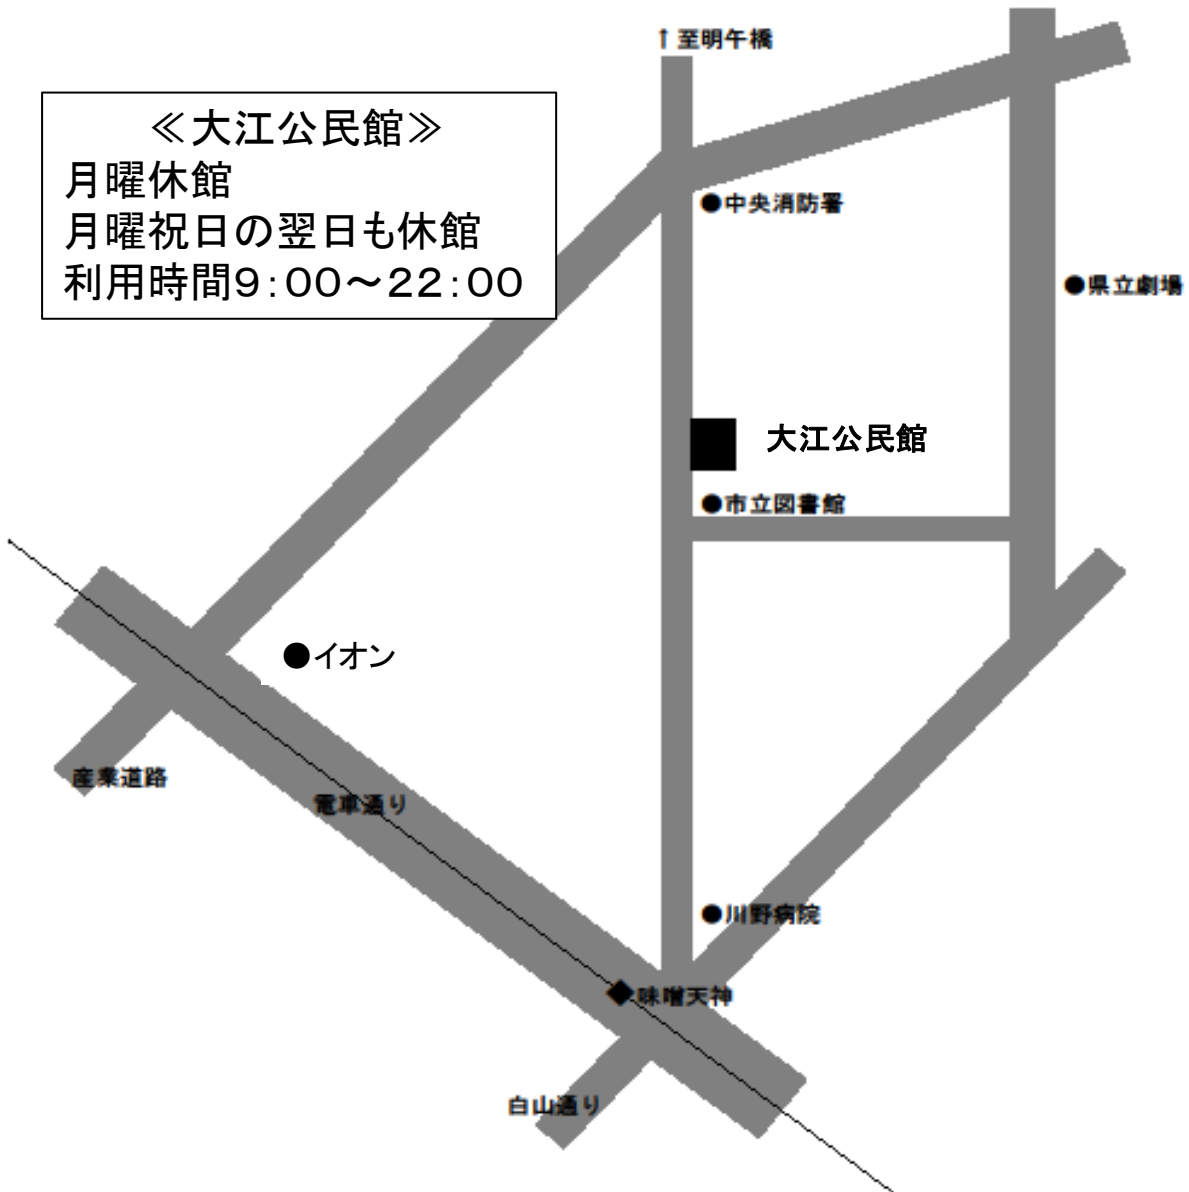

大江公民館 案内図

〒862-0971 熊本市中央区大江 6 丁目 1-85

☎096-372-0313 Fax096-372-8618

市電・市バス「味噌天神」下車 徒歩7分 熊本市立図書館となり