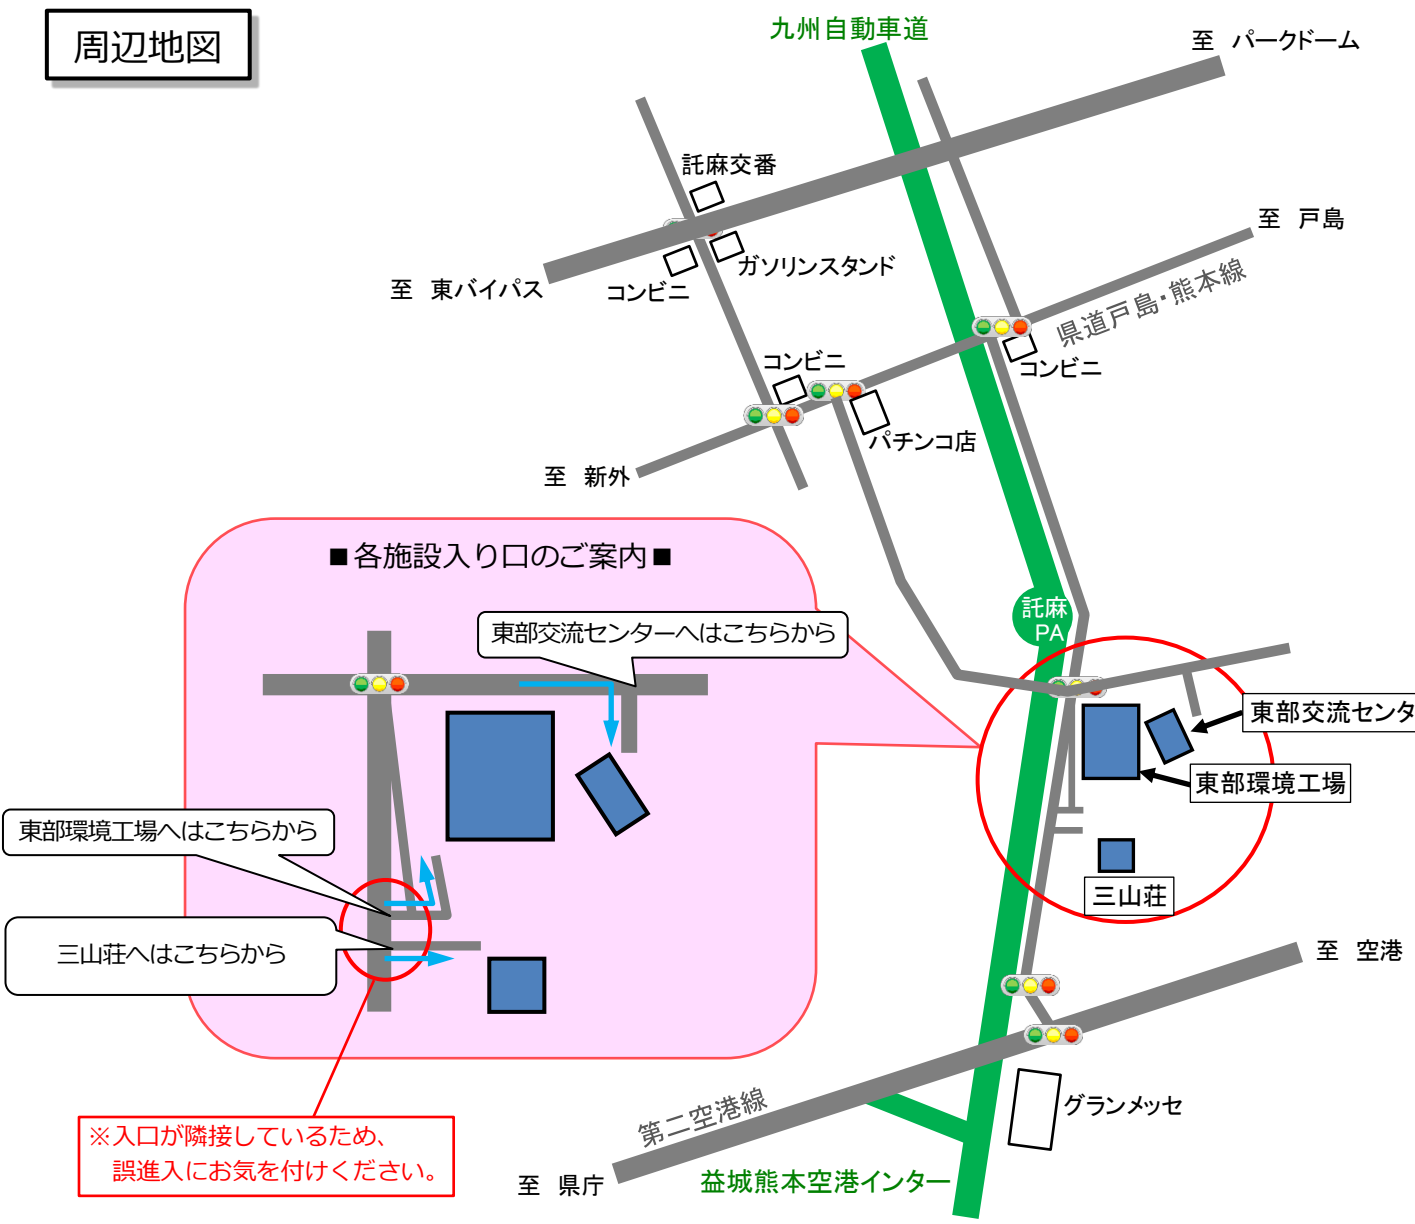

周辺地図

【お車でお越しの場合】

- 県庁・健軍方面から
1. 県庁・健軍方面から第二空港線を空港方面へ向かいます。
 2. 益城熊本空港インターチェンジを通過し、九州自動車道の下をくぐり、次の信号を左折します。
(右手にグランメッセが見えます。)
 3. 次の信号を右折し、九州自動車道沿いを1kmほど直進すると右手に入口が見えますので、進入口をお間違えの無いようお越してください。
(前方に煙突が見えます。)

- 日赤・長嶺方面から
1. 東バイパスから国道道路を戸島・パークドーム方面へ向かいます。
 2. 長嶺小学校を通過し、託麻交番のある交差点を右折します。
 3. まっすぐ行き、次の信号(左角はコンビニ)を左折します。
 4. 次の交差点(右前方はパチンコ店)を右折します。
 5. 道なりにいくと煙突が見えてきますので、高速道路の上を通過後すぐの交差点を右折してください。
あとは、標識を確認しながら、お越してください。

【バスでお越しの場合】

交通センター・通町筋・水道町等から「三山荘」行きの都市バスに乗り、終点で降りてください。
(所要時間 約 50 分 交通事情により変わります。)

※東部交流センターには「東部交流センター経由三山荘」行きが便利です。

- 詳しくは各施設へお問い合わせください。
- | | |
|----------|------------------|
| 東部環境工場 | TEL 096-380-8211 |
| 三山荘 | TEL 096-380-7120 |
| 東部交流センター | TEL 096-349-0888 |