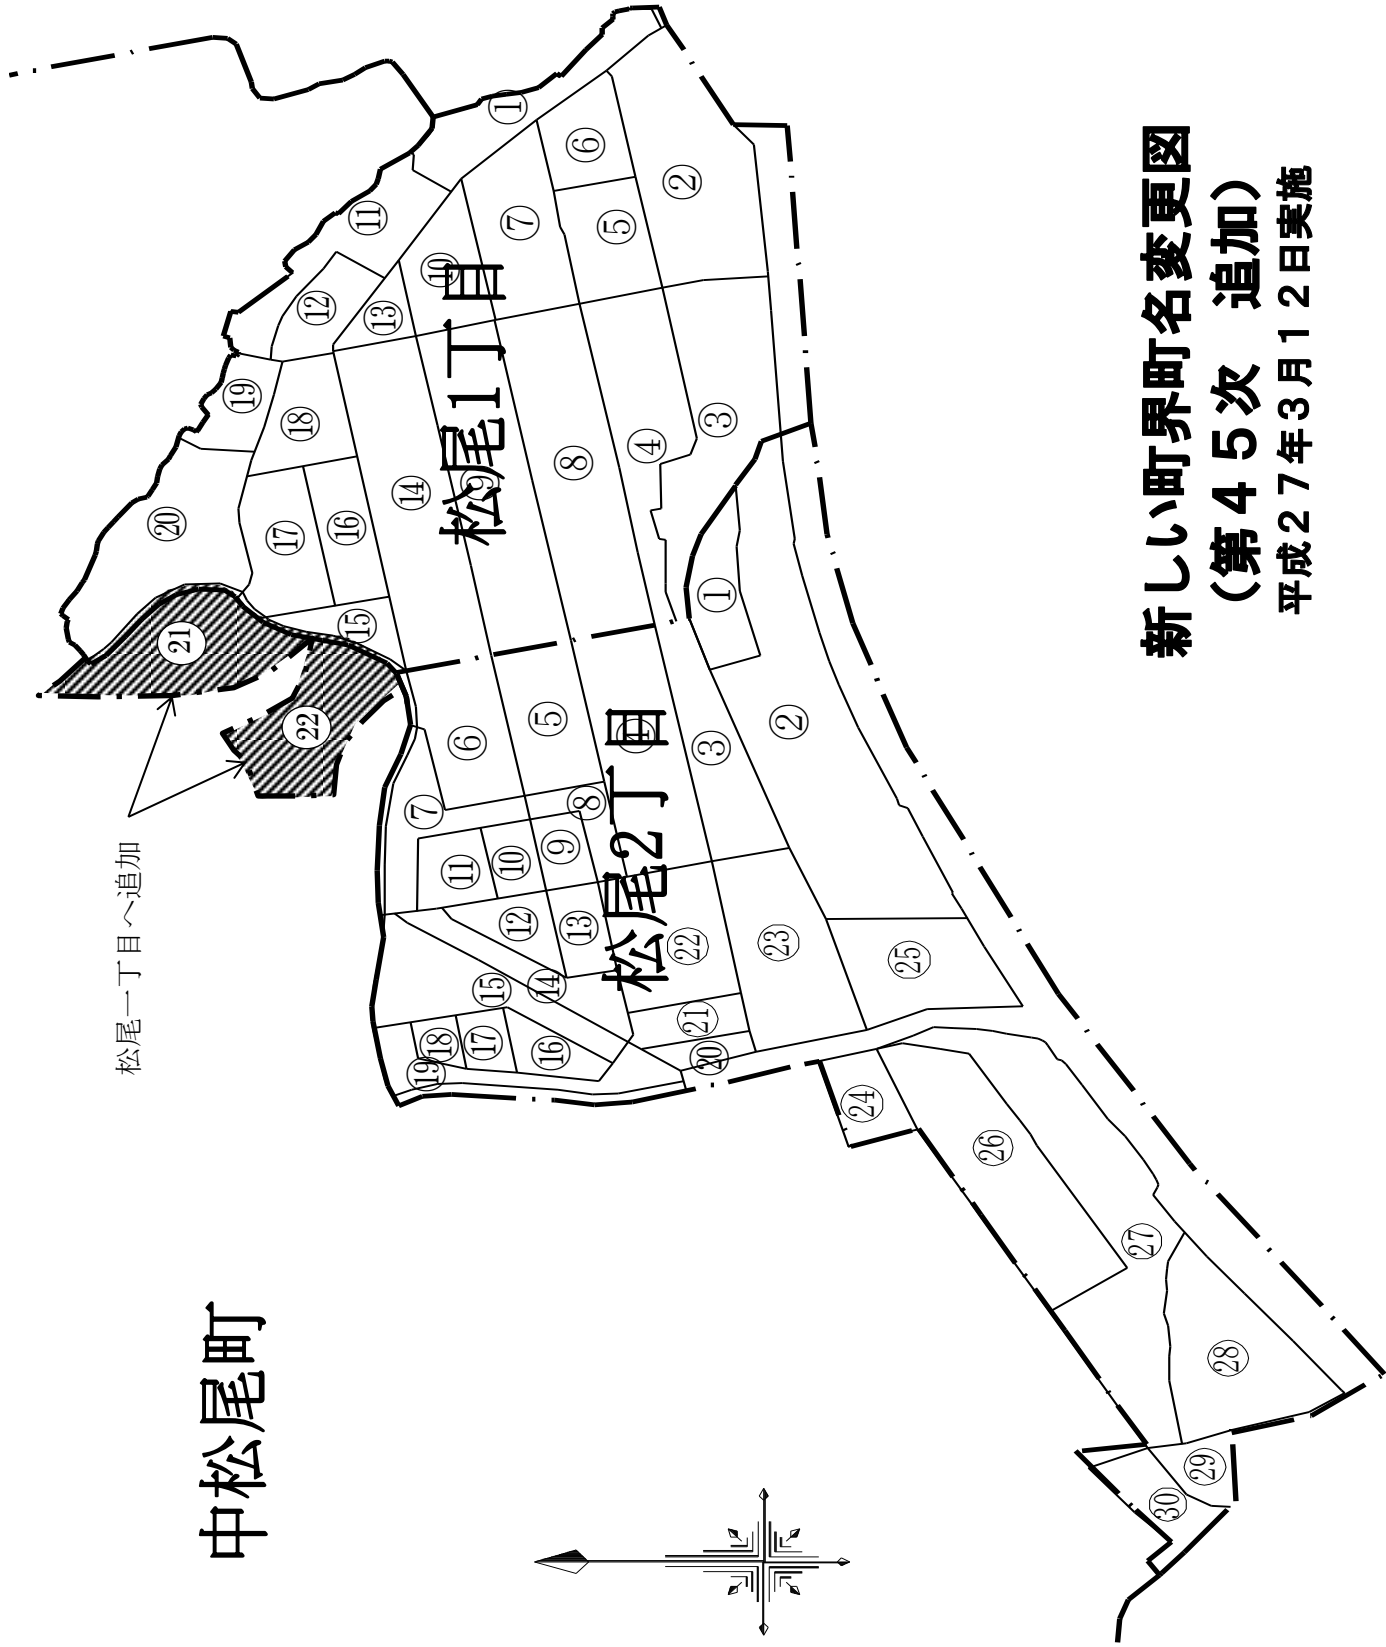

# 中松尾町

松尾一丁目へ追加

## 新しい町界町名変更図 (第45次 追加)

平成27年3月12日実施